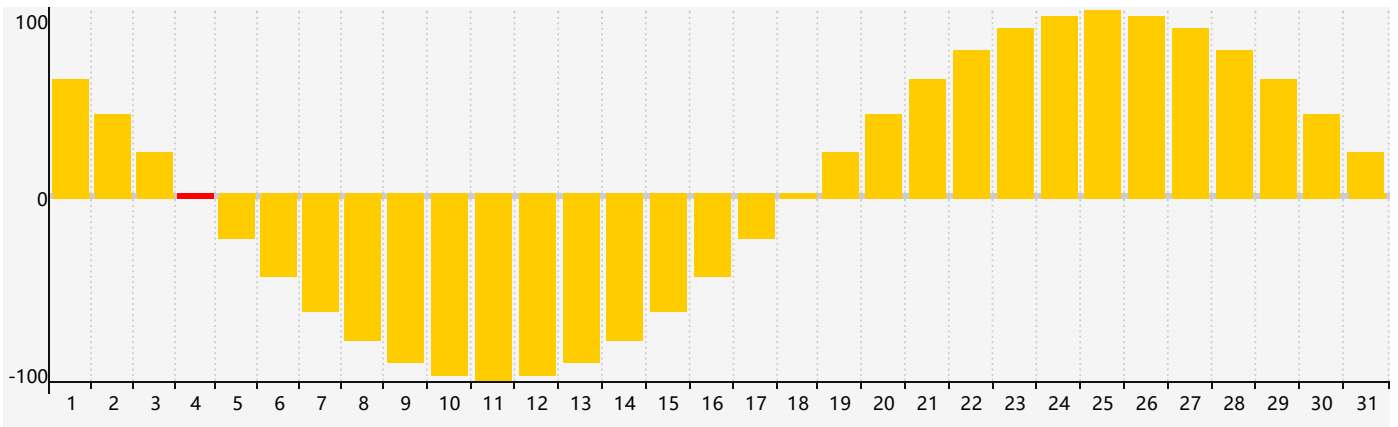

智力節律曲线图 - 2017年5月

情感節律曲线图 - 2017年5月

身體節律曲线图 - 2017年5月

公曆2017年五月 農曆丁酉年 [雞年]

星期日	星期一	星期二	星期三	星期四	星期五	星期六
初五 30	初六 1	初七 2	初八 3	初九 4 情感臨界日	立夏 初十 5	十一 6
十二 7	十三 8	十四 9	十五 10	十六 11	十七 12	十八 13
十九 14	二十 15	廿一 16	廿二 17	廿三 18	廿四 19	廿五 20
小滿 廿六 21	廿七 22 身體臨界日	廿八 23 智力臨界日	廿九 24	三十 25	五月初一 26	初二 27
初三 28	初四 29	初五 30	初六 31	初七 1 情感臨界日	初八 2	初九 3