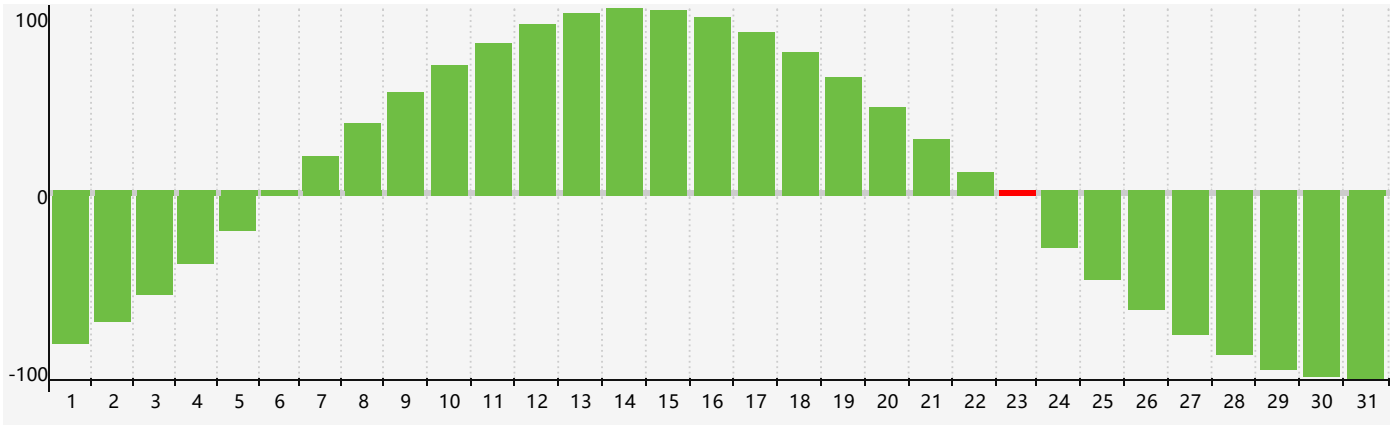

智力節律曲线图 - 2017年5月

情感節律曲线图 - 2017年5月

身體節律曲线图 - 2017年5月

公曆2017年五月 農曆丁酉年 [雞年]

星期日	星期一	星期二	星期三	星期四	星期五	星期六
初五 30	初六 1	初七 2	初八 3	初九 4 情感臨界日	立夏 初十 5	十一 6
十二 7	十三 8	十四 9	十五 10	十六 11	十七 12	十八 13
十九 14	二十 15	廿一 16	廿二 17	廿三 18	廿四 19	廿五 20
小滿 廿六 21	廿七 22 身體臨界日	廿八 23 智力臨界日	廿九 24	三十 25	五月初一 26	初二 27
初三 28	初四 29	初五 30	初六 31	初七 1 情感臨界日	初八 2	初九 3