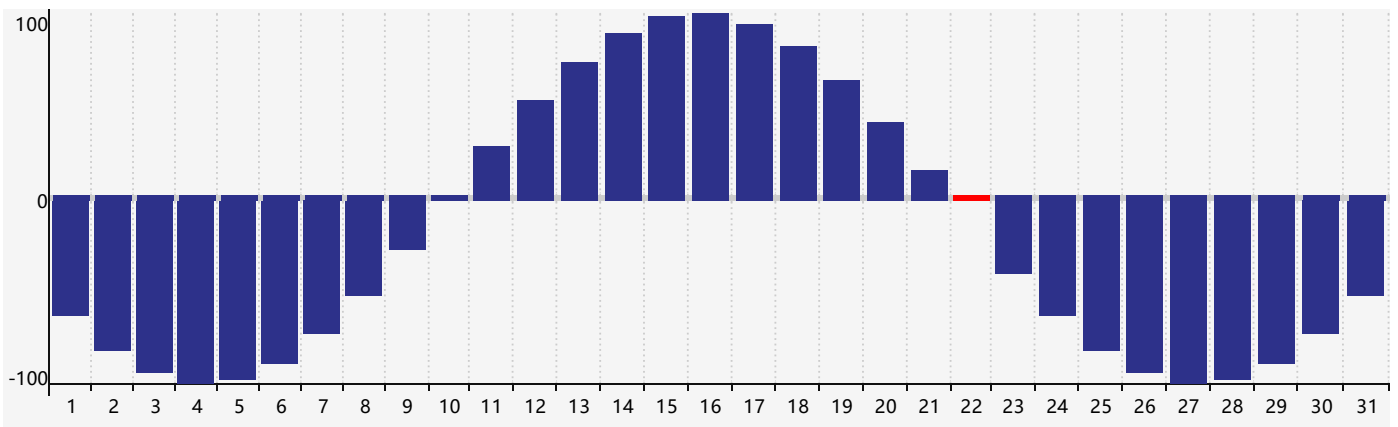

智力節律曲线图 - 2017年5月

情感節律曲线图 - 2017年5月

身體節律曲线图 - 2017年5月

公曆2017年五月 農曆丁酉年 [雞年]

星期日	星期一	星期二	星期三	星期四	星期五	星期六
初五 30	初六 1	初七 2	初八 3	初九 4 情感臨界日	立夏 初十 5	十一 6
十二 7	十三 8	十四 9	十五 10	十六 11	十七 12	十八 13
十九 14	二十 15	廿一 16	廿二 17	廿三 18	廿四 19	廿五 20
小滿 廿六 21	廿七 22 身體臨界日	廿八 23 智力臨界日	廿九 24	三十 25	五月初一 26	初二 27
初三 28	初四 29	初五 30	初六 31	初七 1 情感臨界日	初八 2	初九 3