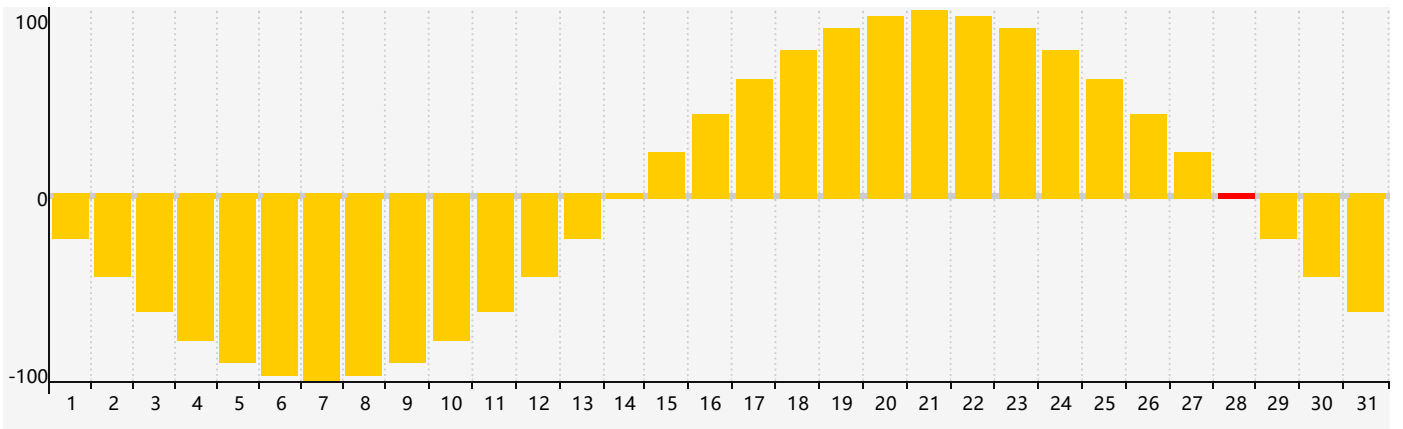

智力節律曲线图 - 2017年5月

情感節律曲线图 - 2017年5月

身體節律曲线图 - 2017年5月

公曆2017年五月 農曆丁酉年 [雞年]

星期日	星期一	星期二	星期三	星期四	星期五	星期六
初五 30 情感臨界日	初六 1	初七 2	初八 3	初九 4	立夏 初十 5 身體臨界日	十一 6
十二 7	十三 8	十四 9	十五 10	十六 11	十七 12	十八 13
十九 14	二十 15	廿一 16	廿二 17	廿三 18	廿四 19	廿五 20
小滿 廿六 21	廿七 22 智力臨界日	廿八 23	廿九 24	三十 25	五月初一 26	初二 27
初三 28 情感臨界日 身體臨界日	初四 29	初五 30	初六 31	初七 1	初八 2	初九 3