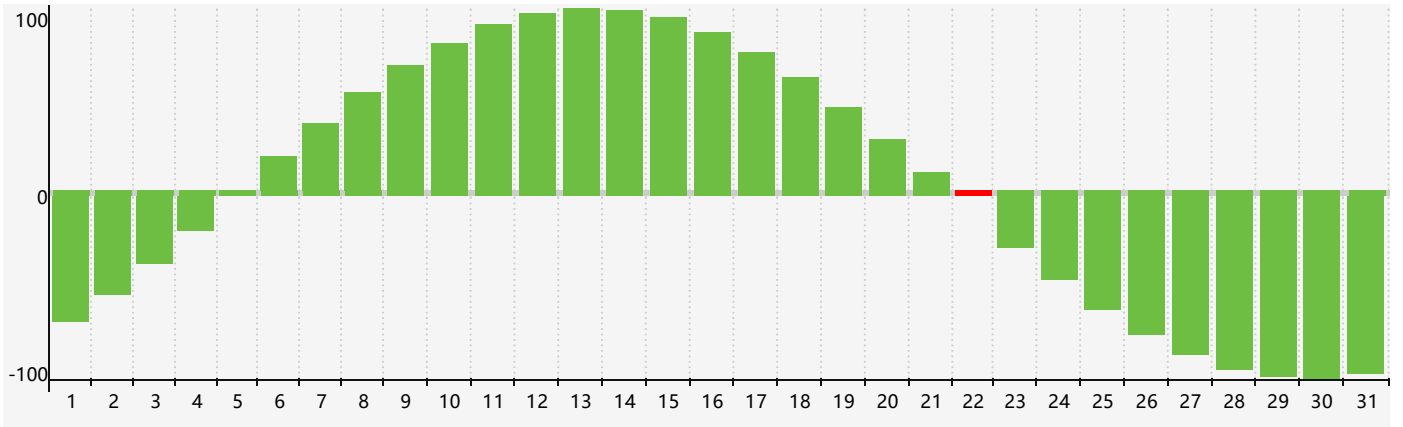

智力節律曲线图 - 2017年5月

情感節律曲线图 - 2017年5月

身體節律曲线图 - 2017年5月

公曆2017年五月 農曆丁酉年 [雞年]

星期日	星期一	星期二	星期三	星期四	星期五	星期六
初五 30 情感臨界日	初六 1	初七 2	初八 3	初九 4	立夏 初十 5 身體臨界日	十一 6
十二 7	十三 8	十四 9	十五 10	十六 11	十七 12	十八 13
十九 14	二十 15	廿一 16	廿二 17	廿三 18	廿四 19	廿五 20
小滿 廿六 21	廿七 22 智力臨界日	廿八 23	廿九 24	三十 25	五月初一 26	初二 27
初三 28 情感臨界日 身體臨界日	初四 29	初五 30	初六 31	初七 1	初八 2	初九 3