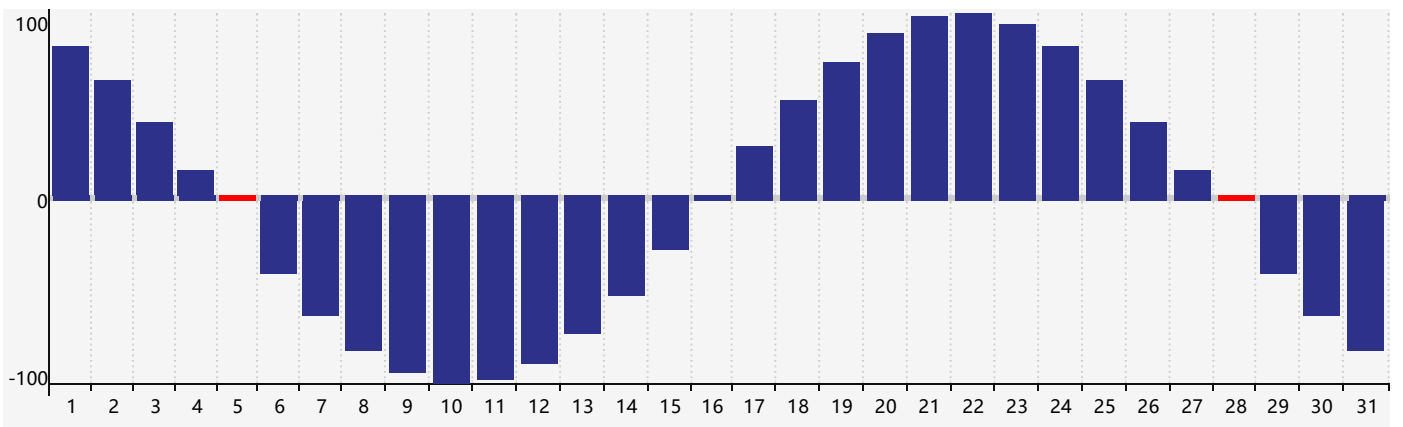

智力節律曲线图 - 2017年5月

情感節律曲线图 - 2017年5月

身體節律曲线图 - 2017年5月

公曆2017年五月 農曆丁酉年 [雞年]

星期日	星期一	星期二	星期三	星期四	星期五	星期六
初五 30 情感臨界日	初六 1	初七 2	初八 3	初九 4	立夏 初十 5 身體臨界日	十一 6
十二 7	十三 8	十四 9	十五 10	十六 11	十七 12	十八 13
十九 14	二十 15	廿一 16	廿二 17	廿三 18	廿四 19	廿五 20
小滿 廿六 21	廿七 22 智力臨界日	廿八 23	廿九 24	三十 25	五月初一 26	初二 27
初三 28 情感臨界日 身體臨界日	初四 29	初五 30	初六 31	初七 1	初八 2	初九 3