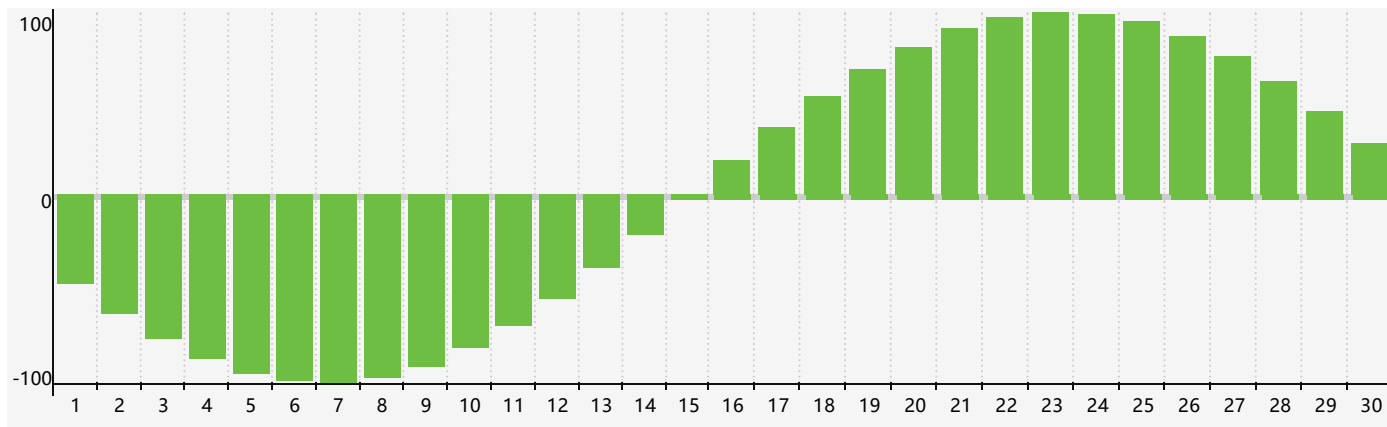

智力節律曲线图 - 2017年4月

情感節律曲线图 - 2017年4月

身體節律曲线图 - 2017年4月

公曆2017年四月 農曆丁酉年 [雞年]

星期日	星期一	星期二	星期三	星期四	星期五	星期六
廿九 26 身體臨界日 	三十 27 	三月 28 初一 	初二 29 情感臨界日 	初三 30 智力臨界日 	初四 31 	初五 1
初六 2 	初七 3 	清明 4 初八 	初九 5 	初十 6 	十一 7 	十二 8
十三 9 	十四 10 	十五 11 	十六 12 	十七 13 	十八 14 	十九 15
二十 16 	廿一 17 	廿二 18 身體臨界日 	廿三 19 	穀雨 20 廿四 	廿五 21 	廿六 22
廿七 23 	廿八 24 	廿九 25 	四月 26 初一 情感臨界日 	初二 27 	初三 28 	初四 29
初五 30 	初六 1 	初七 2 智力臨界日 	初八 3 	初九 4 	立夏 5 初十 	十一 6