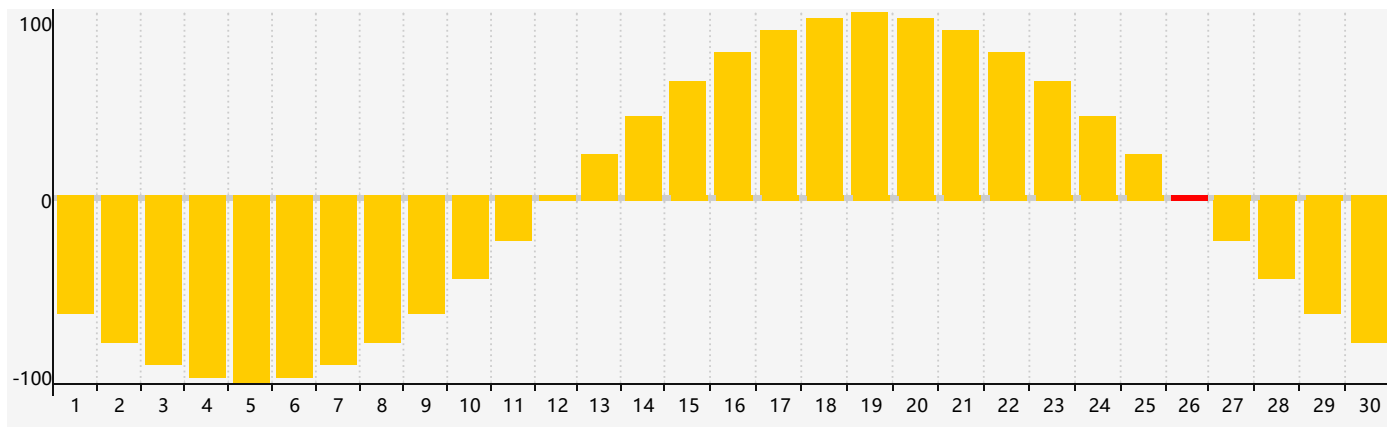

智力節律曲线图 - 2017年4月

情感節律曲线图 - 2017年4月

身體節律曲线图 - 2017年4月

公曆2017年四月 農曆丁酉年 [雞年]

星期日	星期一	星期二	星期三	星期四	星期五	星期六
廿九 26 身體臨界日 	三十 27 	三月 28 初一 	初二 29 情感臨界日 	初三 30 智力臨界日 	初四 31 	初五 1
初六 2 	初七 3 	清明 4 初八 	初九 5 	初十 6 	十一 7 	十二 8
十三 9 	十四 10 	十五 11 	十六 12 	十七 13 	十八 14 	十九 15
二十 16 	廿一 17 	廿二 18 身體臨界日 	廿三 19 	穀雨 20 廿四 	廿五 21 	廿六 22
廿七 23 	廿八 24 	廿九 25 	四月 26 初一 情感臨界日 	初二 27 	初三 28 	初四 29
初五 30 	初六 1 	初七 2 智力臨界日 	初八 3 	初九 4 	立夏 5 初十 	十一 6