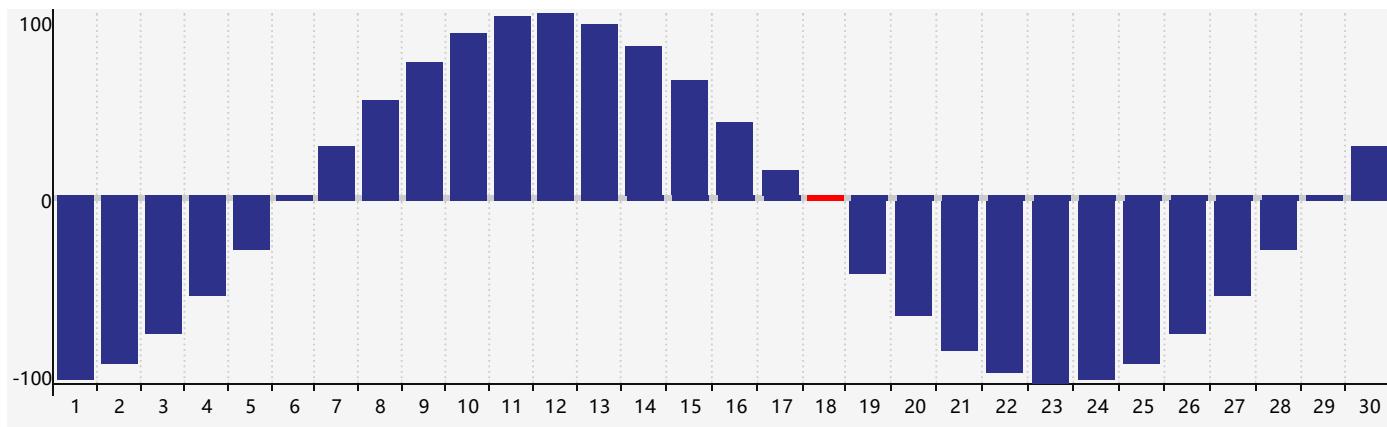

智力節律曲线图 - 2017年4月

情感節律曲线图 - 2017年4月

身體節律曲线图 - 2017年4月

公曆2017年四月 農曆丁酉年 [雞年]

星期日	星期一	星期二	星期三	星期四	星期五	星期六
廿九 26 身體臨界日 	三十 27 	三月 28 初一 	初二 29 情感臨界日 	初三 30 智力臨界日 	初四 31 	初五 1
初六 2 	初七 3 	清明 4 初八 	初九 5 	初十 6 	十一 7 	十二 8
十三 9 	十四 10 	十五 11 	十六 12 	十七 13 	十八 14 	十九 15
二十 16 	廿一 17 	廿二 18 身體臨界日 	廿三 19 	穀雨 20 廿四 	廿五 21 	廿六 22
廿七 23 	廿八 24 	廿九 25 	四月 26 初一 情感臨界日 	初二 27 	初三 28 	初四 29
初五 30 	初六 1 	初七 2 智力臨界日 	初八 3 	初九 4 	立夏 5 初十 	十一 6