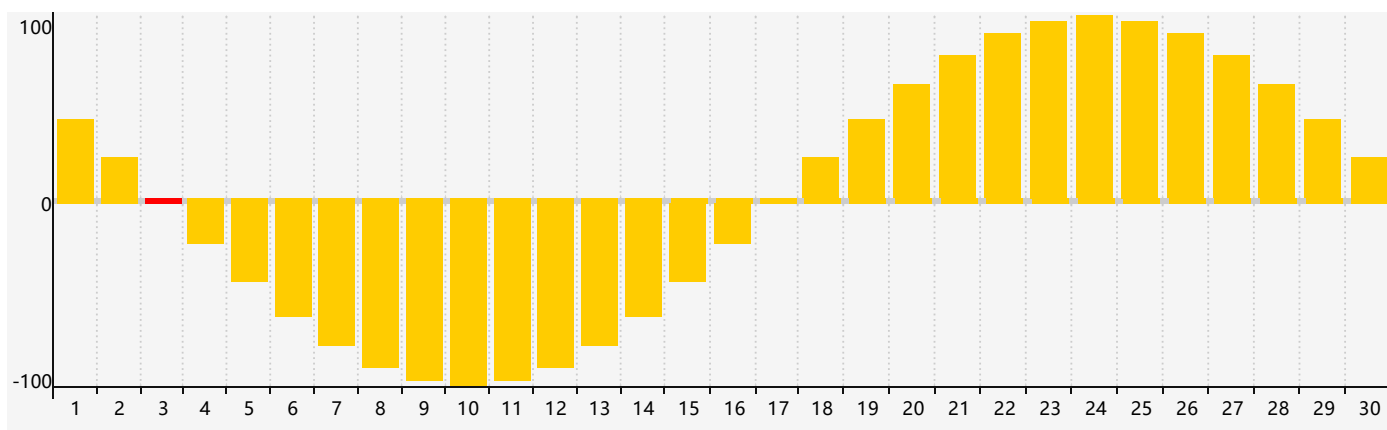

智力節律曲线图 - 2017年4月

情感節律曲线图 - 2017年4月

身體節律曲线图 - 2017年4月

公曆2017年四月 農曆丁酉年 [雞年]

星期日	星期一	星期二	星期三	星期四	星期五	星期六
廿九 26 	三十 27 	三月初一 28 	初二 29 	初三 30 	初四 31 	初五 1
初六 2 情感臨界日	初七 3 情感臨界日	清明 初八 4 	初九 5 	初十 6 	十一 7 	十二 8 智力臨界日
十三 9 	十四 10 	十五 11 	十六 12 	十七 13 	十八 14 	十九 15
二十 16 身體臨界日	廿一 17 	廿二 18 	廿三 19 	穀雨 廿四 20 	廿五 21 	廿六 22
廿七 23 	廿八 24 	廿九 25 	四月初一 26 	初二 27 	初三 28 	初四 29
初五 30 	初六 1 情感臨界日	初七 2 	初八 3 	初九 4 	立夏 初十 5 	十一 6