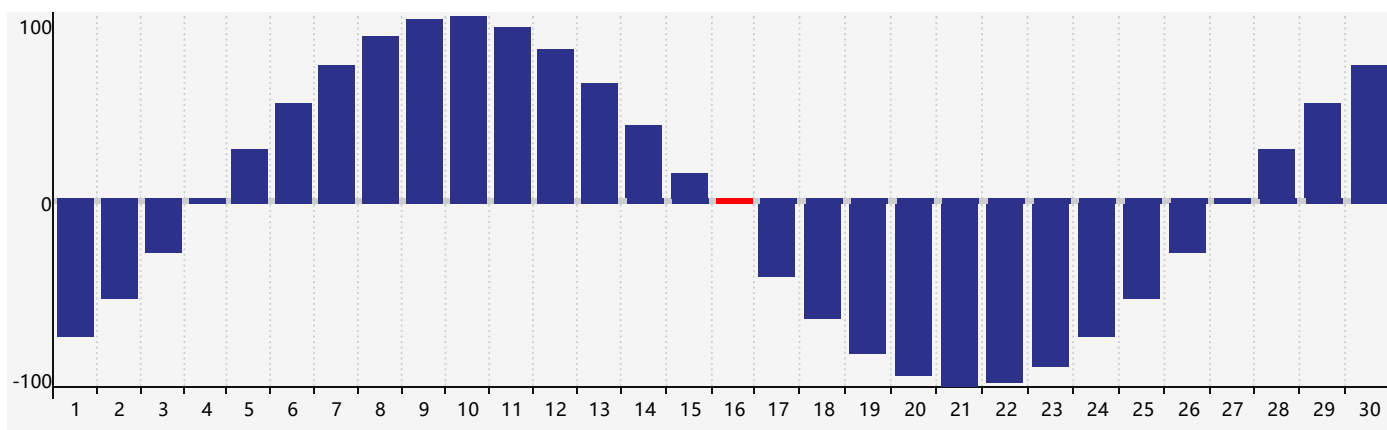

智力節律曲线图 - 2017年4月

情感節律曲线图 - 2017年4月

身體節律曲线图 - 2017年4月

公曆2017年四月 農曆丁酉年 [雞年]

星期日	星期一	星期二	星期三	星期四	星期五	星期六
廿九 26 	三十 27 	三月初一 28 	初二 29 	初三 30 	初四 31 	初五 1
初六 2 情感臨界日	初七 3 情感臨界日	清明 初八 4 	初九 5 	初十 6 	十一 7 	十二 8 智力臨界日
十三 9 	十四 10 	十五 11 	十六 12 	十七 13 	十八 14 	十九 15
二十 16 身體臨界日	廿一 17 	廿二 18 	廿三 19 	穀雨 廿四 20 	廿五 21 	廿六 22
廿七 23 	廿八 24 	廿九 25 	四月初一 26 	初二 27 	初三 28 	初四 29
初五 30 	初六 1 情感臨界日	初七 2 	初八 3 	初九 4 	立夏 初十 5 	十一 6