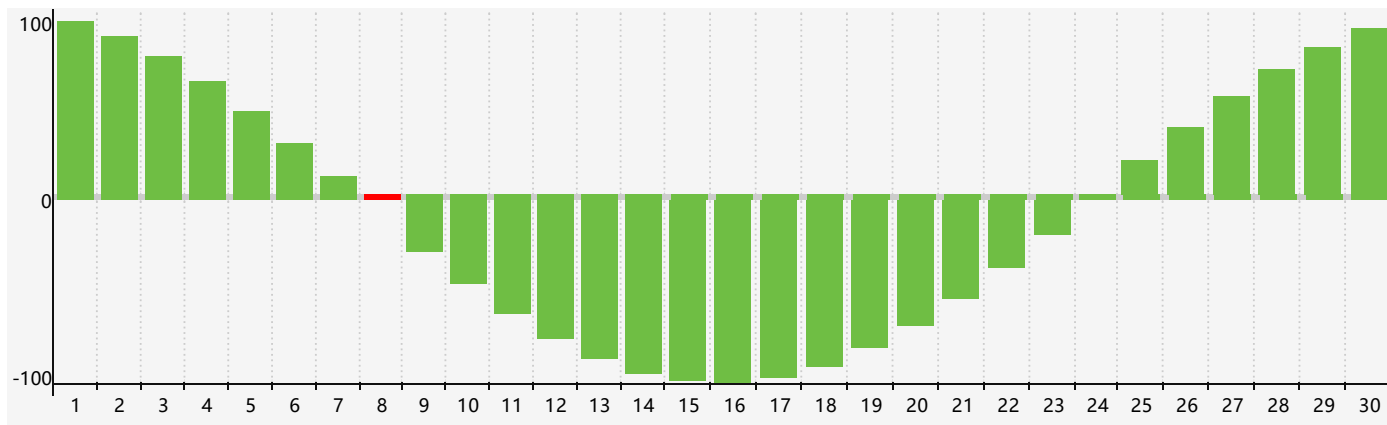

智力節律曲线图 - 2017年4月

情感節律曲线图 - 2017年4月

身體節律曲线图 - 2017年4月

公曆2017年四月 農曆丁酉年 [雞年]

星期日	星期一	星期二	星期三	星期四	星期五	星期六
廿九 26 	三十 27 	三月初一 28 	初二 29 	初三 30 	初四 31 	初五 1
初六 2 情感臨界日	初七 3 情感臨界日	清明 初八 4 	初九 5 	初十 6 	十一 7 	十二 8 智力臨界日
十三 9 	十四 10 	十五 11 	十六 12 	十七 13 	十八 14 	十九 15
二十 16 身體臨界日	廿一 17 	廿二 18 	廿三 19 	穀雨 廿四 20 	廿五 21 	廿六 22
廿七 23 	廿八 24 	廿九 25 	四月初一 26 	初二 27 	初三 28 	初四 29
初五 30 	初六 1 情感臨界日	初七 2 	初八 3 	初九 4 	立夏 初十 5 	十一 6