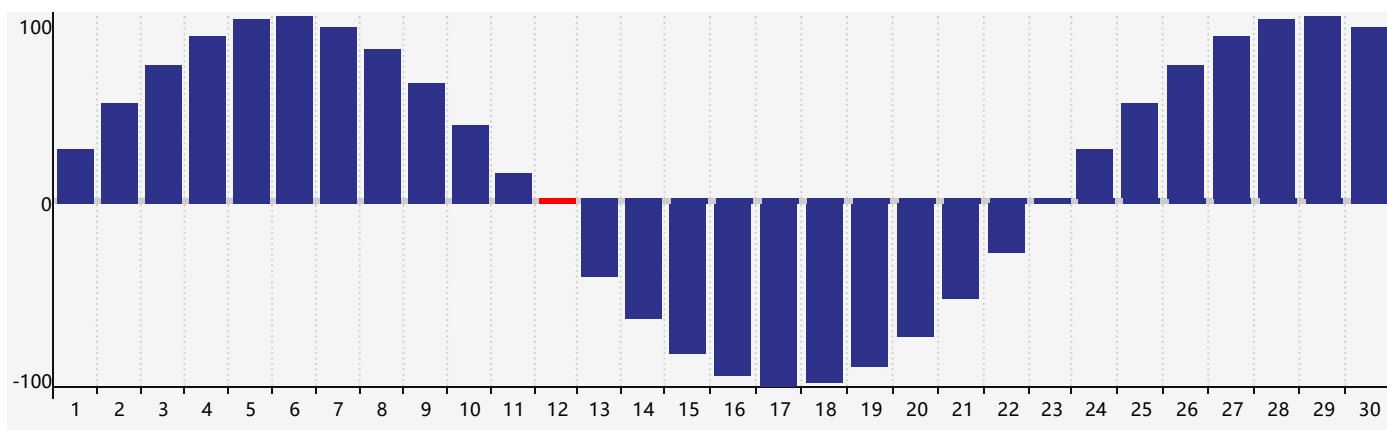

### 智力節律曲线图 - 2017年4月

### 情感節律曲线图 - 2017年4月

### 身體節律曲线图 - 2017年4月

公曆2017年四月 農曆丁酉年 [雞年]

| 星期日            | 星期一   | 星期二     | 星期三            | 星期四      | 星期五              | 星期六   |
|----------------|-------|---------|----------------|----------|------------------|-------|
| 廿九 26          | 三十 27 | 三月初一 28 | 初二 29          | 初三 30    | 初四 31            | 初五 1  |
| 初六 2<br>情感臨界日  | 初七 3  | 清明 初八 4 | 初九 5           | 初十 6     | 十一 7             | 十二 8  |
| 十三 9           | 十四 10 | 十五 11   | 十六 12<br>身體臨界日 | 十七 13    | 十八 14            | 十九 15 |
| 二十 16          | 廿一 17 | 廿二 18   | 廿三 19<br>智力臨界日 | 穀雨 廿四 20 | 廿五 21            | 廿六 22 |
| 廿七 23          | 廿八 24 | 廿九 25   | 四月初一 26        | 初二 27    | 初三 28            | 初四 29 |
| 初五 30<br>情感臨界日 | 初六 1  | 初七 2    | 初八 3           | 初九 4     | 立夏 初十 5<br>身體臨界日 | 十一 6  |