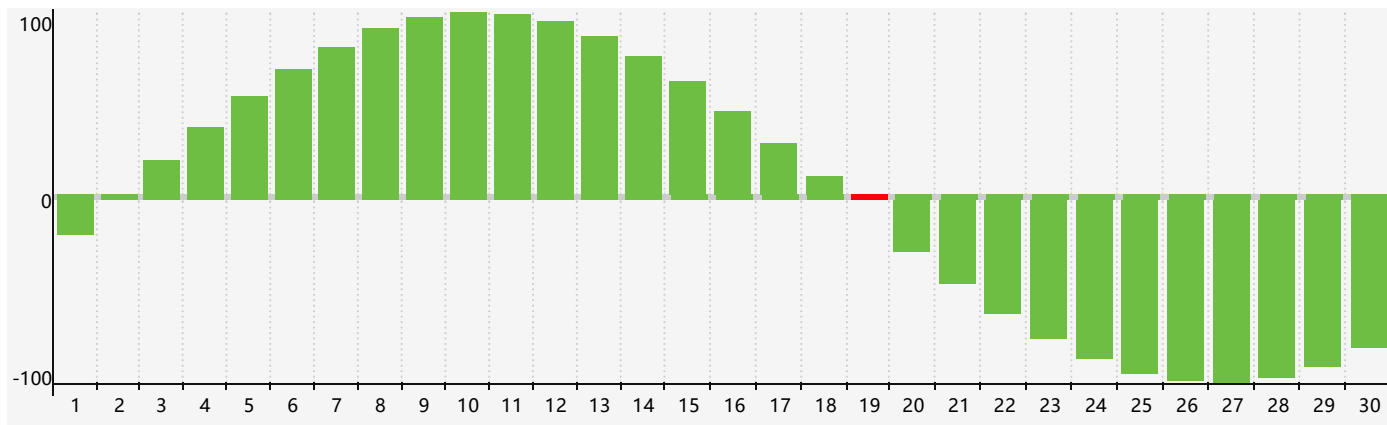

### 智力節律曲线图 - 2017年4月

### 情感節律曲线图 - 2017年4月

### 身體節律曲线图 - 2017年4月

公曆2017年四月 農曆丁酉年 [雞年]

| 星期日            | 星期一   | 星期二     | 星期三            | 星期四      | 星期五              | 星期六   |
|----------------|-------|---------|----------------|----------|------------------|-------|
| 廿九 26          | 三十 27 | 三月初一 28 | 初二 29          | 初三 30    | 初四 31            | 初五 1  |
| 初六 2<br>情感臨界日  | 初七 3  | 清明 初八 4 | 初九 5           | 初十 6     | 十一 7             | 十二 8  |
| 十三 9           | 十四 10 | 十五 11   | 十六 12<br>身體臨界日 | 十七 13    | 十八 14            | 十九 15 |
| 二十 16          | 廿一 17 | 廿二 18   | 廿三 19<br>智力臨界日 | 穀雨 廿四 20 | 廿五 21            | 廿六 22 |
| 廿七 23          | 廿八 24 | 廿九 25   | 四月初一 26        | 初二 27    | 初三 28            | 初四 29 |
| 初五 30<br>情感臨界日 | 初六 1  | 初七 2    | 初八 3           | 初九 4     | 立夏 初十 5<br>身體臨界日 | 十一 6  |