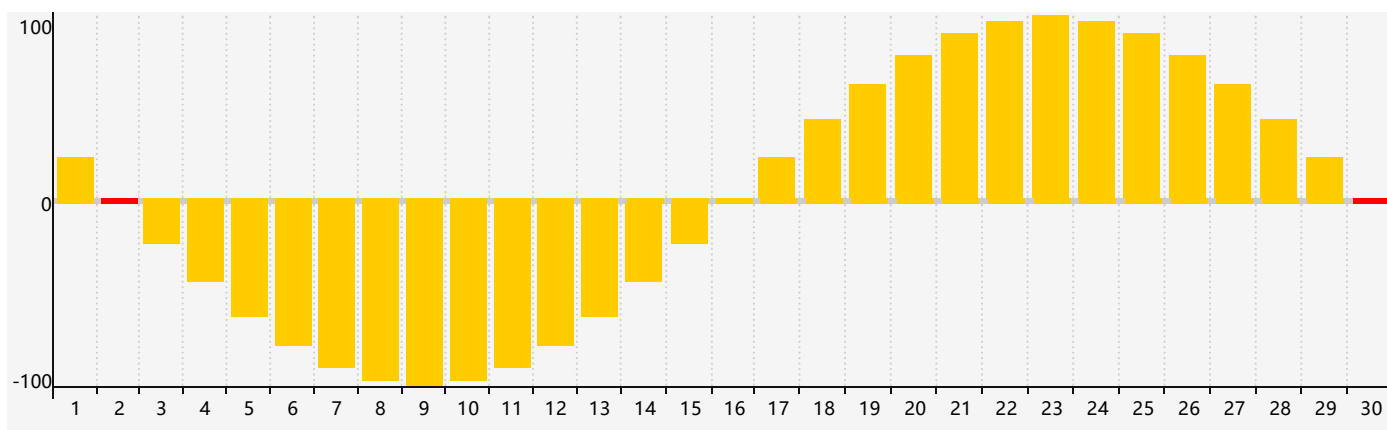

### 智力節律曲线图 - 2017年4月

### 情感節律曲线图 - 2017年4月

### 身體節律曲线图 - 2017年4月

公曆2017年四月 農曆丁酉年 [雞年]

| 星期日            | 星期一   | 星期二     | 星期三            | 星期四      | 星期五              | 星期六   |
|----------------|-------|---------|----------------|----------|------------------|-------|
| 廿九 26          | 三十 27 | 三月初一 28 | 初二 29          | 初三 30    | 初四 31            | 初五 1  |
| 初六 2<br>情感臨界日  | 初七 3  | 清明 初八 4 | 初九 5           | 初十 6     | 十一 7             | 十二 8  |
| 十三 9           | 十四 10 | 十五 11   | 十六 12<br>身體臨界日 | 十七 13    | 十八 14            | 十九 15 |
| 二十 16          | 廿一 17 | 廿二 18   | 廿三 19<br>智力臨界日 | 穀雨 廿四 20 | 廿五 21            | 廿六 22 |
| 廿七 23          | 廿八 24 | 廿九 25   | 四月初一 26        | 初二 27    | 初三 28            | 初四 29 |
| 初五 30<br>情感臨界日 | 初六 1  | 初七 2    | 初八 3           | 初九 4     | 立夏 初十 5<br>身體臨界日 | 十一 6  |