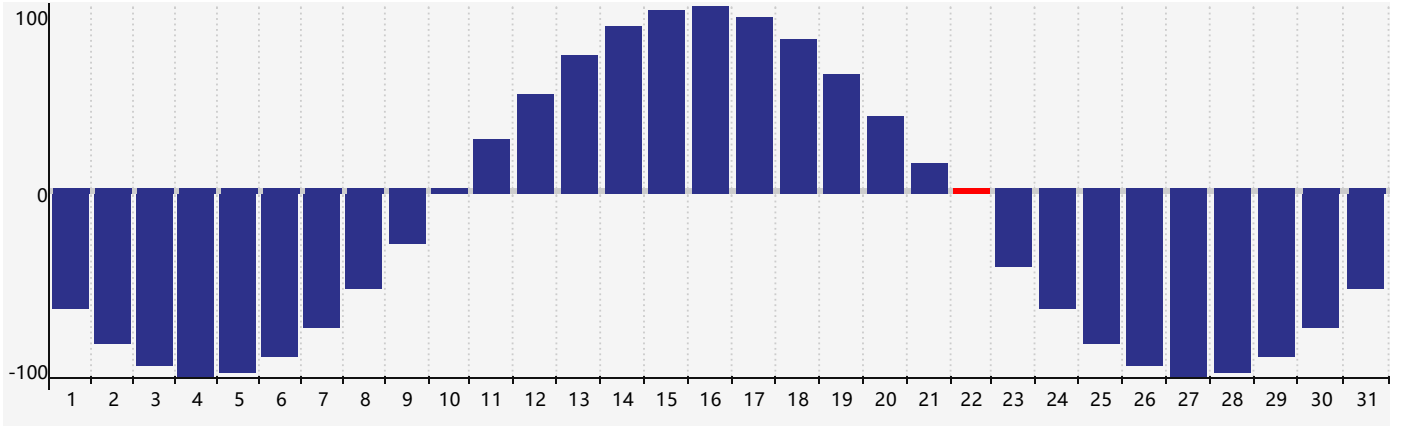

身體節律曲线图 - 2017年3月

公曆2017年三月 農曆丁酉年 [雞年]

星期日	星期一	星期二	星期三	星期四	星期五	星期六
二月 初一 26	初二 27 身體臨界日	初三 28	初四 1	初五 2	初六 3	初七 4
驚蟄 初八 5	初九 6	初十 7	十一 8	十二 9	十三 10	十四 11
十五 12	十六 13	十七 14	十八 15	十九 16	二十 17	廿一 18
廿二 19	春分 廿三 20	廿四 21	廿五 22 身體臨界日	廿六 23	廿七 24	廿八 25
廿九 26	三十 27	三月 初一 28	初二 29	初三 30	初四 31	初五 1