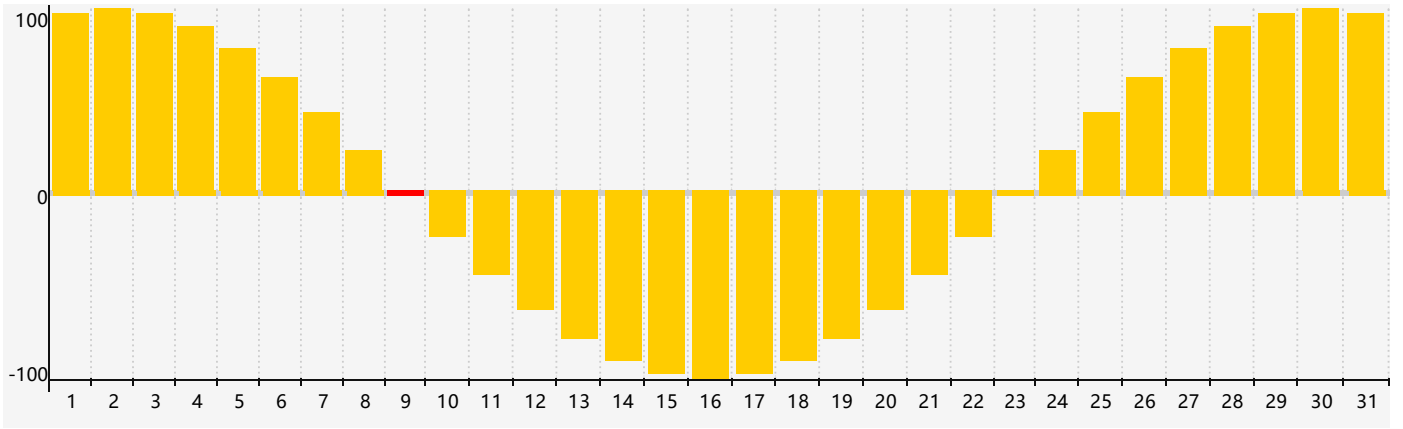

# 情感節律曲线图 - 2017年3月

公曆2017年三月 農曆丁酉年 [雞年]

星期日	星期一	星期二	星期三	星期四	星期五	星期六
二月 初一 26	初二 27	初三 28	初四 1	初五 2	初六 3	初七 4
驚蟄 初八 5	初九 6	初十 7	十一 8	十二 9 情感臨界日	十三 10	十四 11
十五 12	十六 13	十七 14	十八 15	十九 16	二十 17	廿一 18
廿二 19	春分 廿三 20	廿四 21	廿五 22	廿六 23	廿七 24	廿八 25
廿九 26	三十 27	三月 初一 28	初二 29	初三 30	初四 31	初五 1