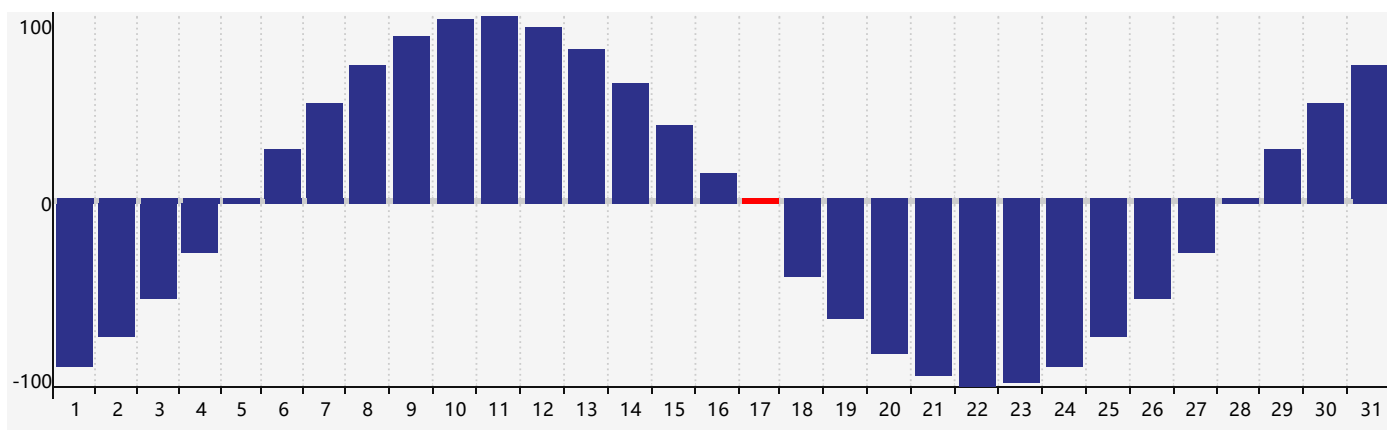

智力節律曲线图 - 2017年3月

情感節律曲线图 - 2017年3月

身體節律曲线图 - 2017年3月

公曆2017年三月 農曆丁酉年 [雞年]

星期日	星期一	星期二	星期三	星期四	星期五	星期六
二月 初一 26	初二 27 智力臨界日	初三 28	初四 1	初五 2	初六 3	初七 4
驚蟄 初八 5	初九 6	初十 7	十一 8	十二 9	十三 10 情感臨界日	十四 11
十五 12	十六 13	十七 14	十八 15	十九 16	二十 17 身體臨界日	廿一 18
廿二 19	春分 廿三 20	廿四 21	廿五 22	廿六 23	廿七 24	廿八 25
廿九 26	三十 27	三月 初一 28	初二 29	初三 30	初四 31	初五 1 智力臨界日