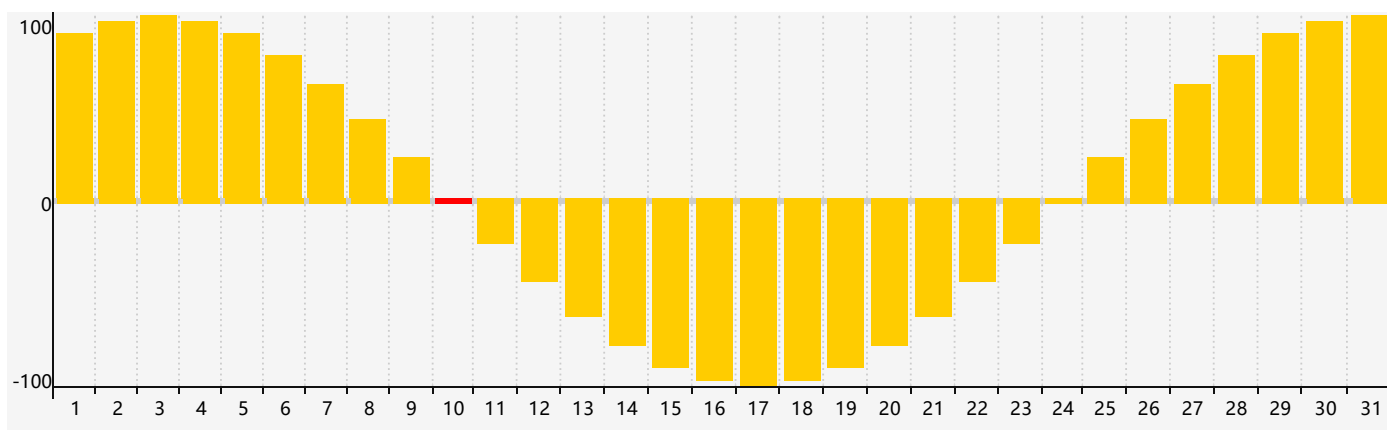

智力節律曲线图 - 2017年3月

情感節律曲线图 - 2017年3月

身體節律曲线图 - 2017年3月

公曆2017年三月 農曆丁酉年 [雞年]

星期日	星期一	星期二	星期三	星期四	星期五	星期六
二月 初一 26	初二 27 智力臨界日	初三 28	初四 1	初五 2	初六 3	初七 4
驚蟄 初八 5	初九 6	初十 7	十一 8	十二 9	十三 10 情感臨界日	十四 11
十五 12	十六 13	十七 14	十八 15	十九 16	二十 17 身體臨界日	廿一 18
廿二 19	春分 廿三 20	廿四 21	廿五 22	廿六 23	廿七 24	廿八 25
廿九 26	三十 27	三月 初一 28	初二 29	初三 30	初四 31	初五 1 智力臨界日