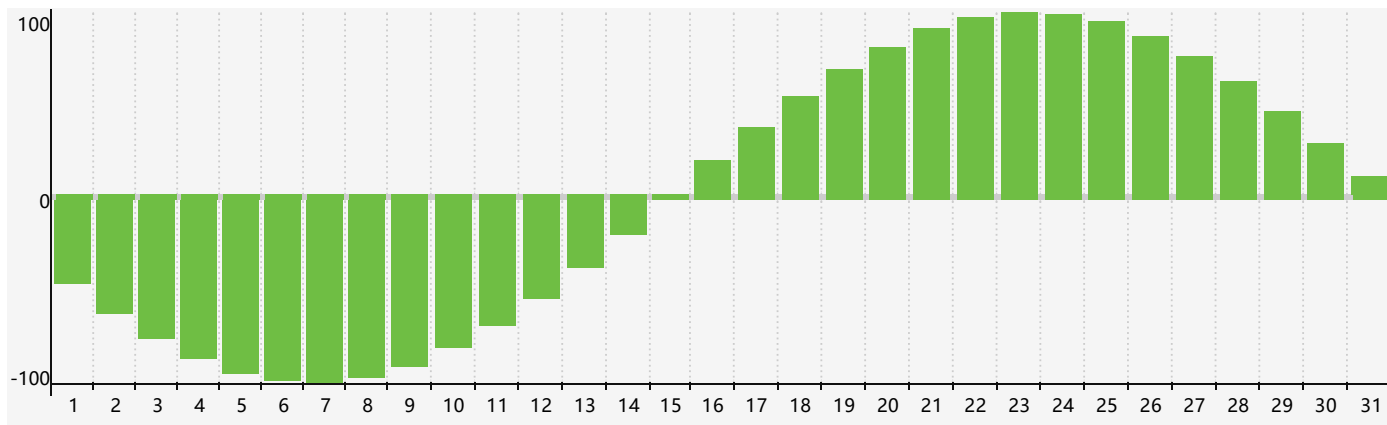

智力節律曲线图 - 2017年3月

情感節律曲线图 - 2017年3月

身體節律曲线图 - 2017年3月

公曆2017年三月 農曆丁酉年 [雞年]

星期日	星期一	星期二	星期三	星期四	星期五	星期六
二月 初一 26	初二 27 智力臨界日	初三 28	初四 1	初五 2	初六 3	初七 4
驚蟄 初八 5	初九 6	初十 7	十一 8	十二 9	十三 10 情感臨界日	十四 11
十五 12	十六 13	十七 14	十八 15	十九 16	二十 17 身體臨界日	廿一 18
廿二 19	春分 廿三 20	廿四 21	廿五 22	廿六 23	廿七 24	廿八 25
廿九 26	三十 27	三月 初一 28	初二 29	初三 30	初四 31	初五 1 智力臨界日