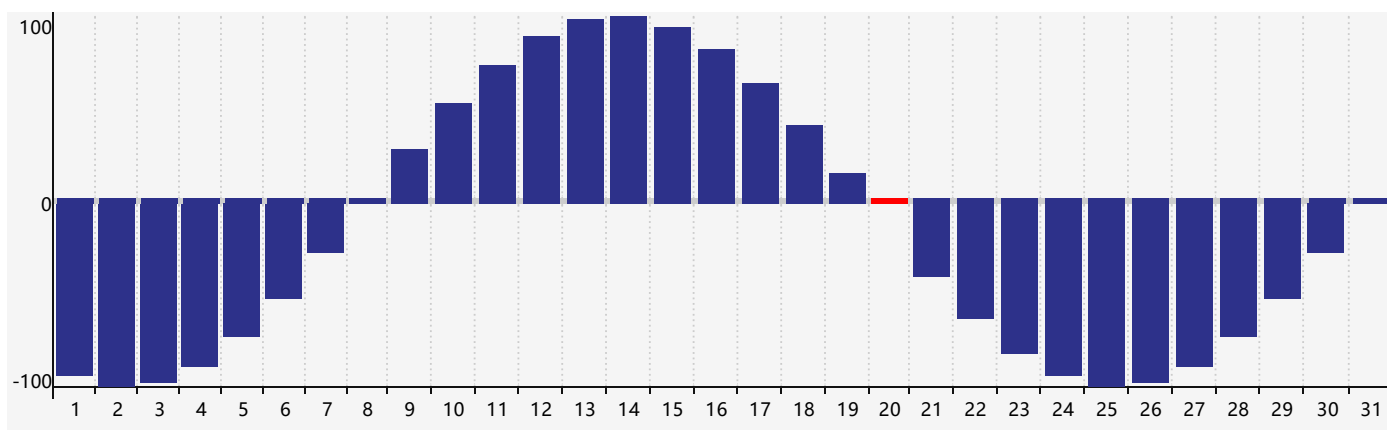

智力節律曲线图 - 2017年3月

情感節律曲线图 - 2017年3月

身體節律曲线图 - 2017年3月

公曆2017年三月 農曆丁酉年 [雞年]

星期日	星期一	星期二	星期三	星期四	星期五	星期六
二月 初一 26	初二 27	初三 28	初四 1 智力臨界日	初五 2	初六 3	初七 4
驚蟄 初八 5	初九 6	初十 7	十一 8	十二 9	十三 10	十四 11
十五 12	十六 13	十七 14	十八 15	十九 16	二十 17	廿一 18
廿二 19	春分 廿三 20 情感臨界日 身體臨界日	廿四 21	廿五 22	廿六 23	廿七 24	廿八 25
廿九 26	三十 27	三月 初一 28	初二 29	初三 30	初四 31	初五 1