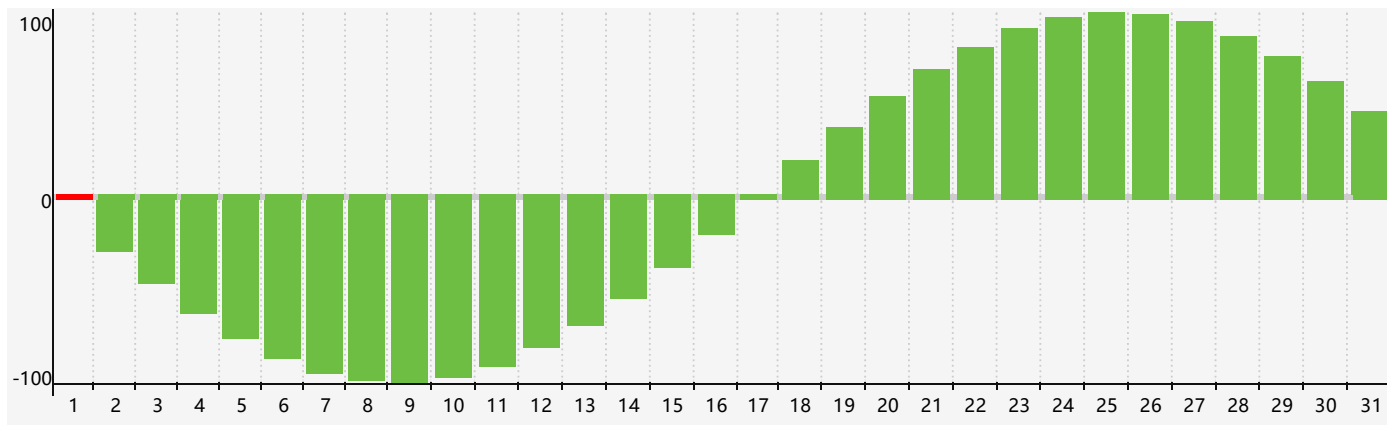

智力節律曲线图 - 2017年3月

情感節律曲线图 - 2017年3月

身體節律曲线图 - 2017年3月

公曆2017年三月 農曆丁酉年 [雞年]

星期日	星期一	星期二	星期三	星期四	星期五	星期六
二月 初一 26	初二 27	初三 28	初四 1 智力臨界日	初五 2	初六 3	初七 4
驚蟄 初八 5	初九 6	初十 7	十一 8	十二 9	十三 10	十四 11
十五 12	十六 13	十七 14	十八 15	十九 16	二十 17	廿一 18
廿二 19	春分 廿三 20 情感臨界日 身體臨界日	廿四 21	廿五 22	廿六 23	廿七 24	廿八 25
廿九 26	三十 27	三月 初一 28	初二 29	初三 30	初四 31	初五 1