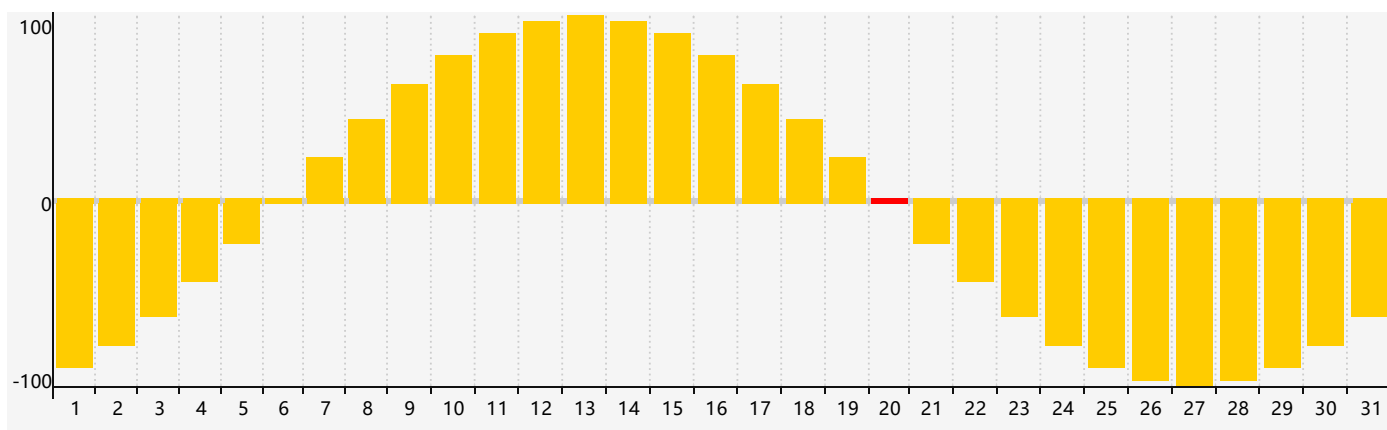

智力節律曲线图 - 2017年3月

情感節律曲线图 - 2017年3月

身體節律曲线图 - 2017年3月

公曆2017年三月 農曆丁酉年 [雞年]

星期日	星期一	星期二	星期三	星期四	星期五	星期六
二月 初一 26	初二 27	初三 28	初四 1 智力臨界日	初五 2	初六 3	初七 4
驚蟄 初八 5	初九 6	初十 7	十一 8	十二 9	十三 10	十四 11
十五 12	十六 13	十七 14	十八 15	十九 16	二十 17	廿一 18
廿二 19	春分 廿三 20 情感臨界日 身體臨界日	廿四 21	廿五 22	廿六 23	廿七 24	廿八 25
廿九 26	三十 27	三月 初一 28	初二 29	初三 30	初四 31	初五 1