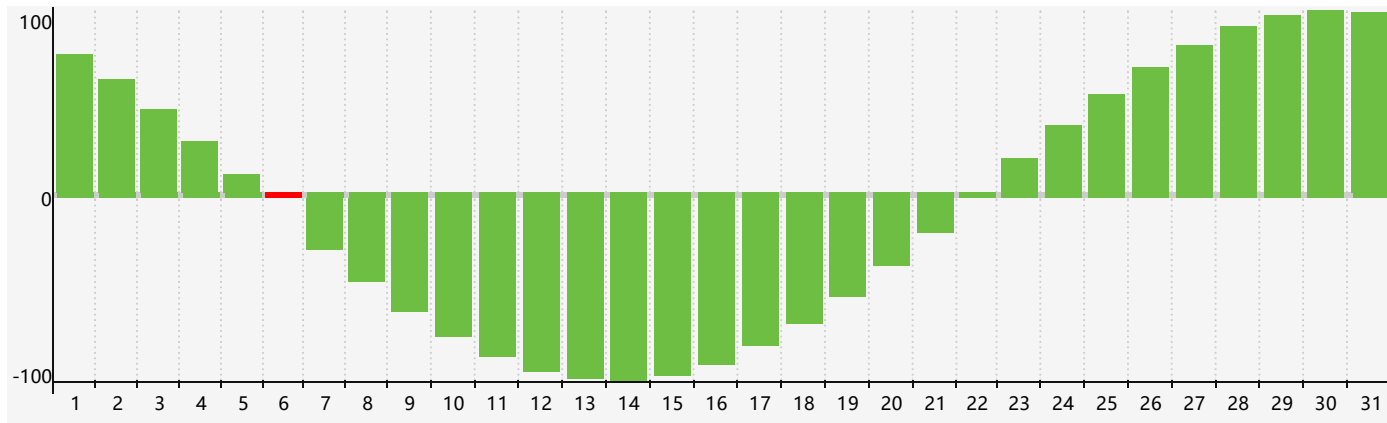

智力節律曲线图 - 2017年3月

情感節律曲线图 - 2017年3月

身體節律曲线图 - 2017年3月

公曆2017年三月 農曆丁酉年 [雞年]

星期日	星期一	星期二	星期三	星期四	星期五	星期六
二月 初一 26	初二 27	初三 28	初四 1 身體臨界日	初五 2	初六 3	初七 4
驚蟄 初八 5	初九 6 智力臨界日 情感 臨界日	初十 7	十一 8	十二 9	十三 10	十四 11
十五 12	十六 13	十七 14	十八 15	十九 16	二十 17	廿一 18
廿二 19	春分 廿三 20	廿四 21	廿五 22	廿六 23	廿七 24 身體臨界日	廿八 25
廿九 26	三十 27	三月 初一 28	初二 29	初三 30	初四 31	初五 1