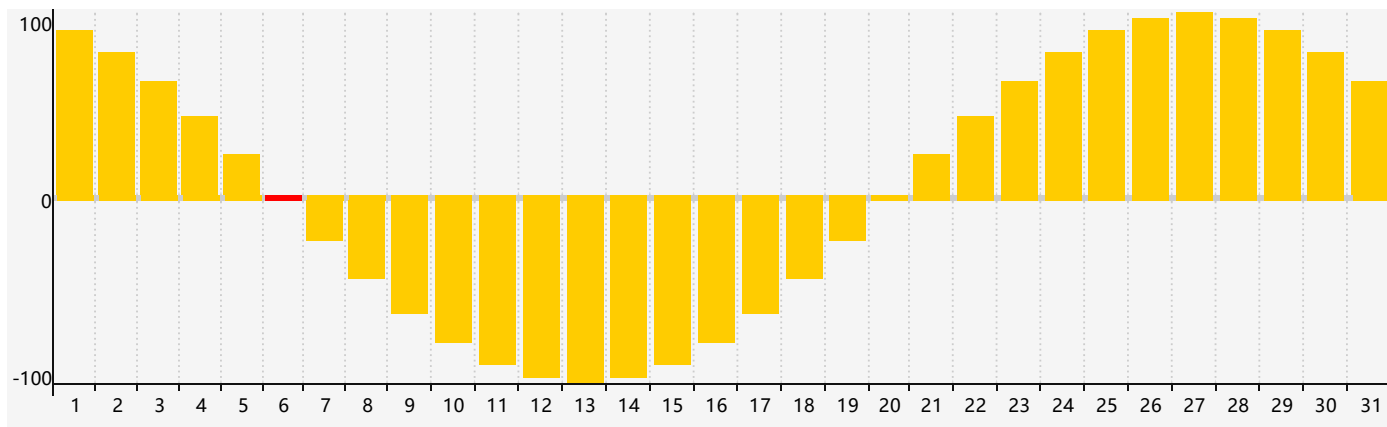

智力節律曲线图 - 2017年3月

情感節律曲线图 - 2017年3月

身體節律曲线图 - 2017年3月

公曆2017年三月 農曆丁酉年 [雞年]

星期日	星期一	星期二	星期三	星期四	星期五	星期六
二月 初一 26	初二 27	初三 28	初四 1 身體臨界日	初五 2	初六 3	初七 4
驚蟄 初八 5	初九 6 智力臨界日 情感 臨界日	初十 7	十一 8	十二 9	十三 10	十四 11
十五 12	十六 13	十七 14	十八 15	十九 16	二十 17	廿一 18
廿二 19	春分 廿三 20	廿四 21	廿五 22	廿六 23	廿七 24 身體臨界日	廿八 25
廿九 26	三十 27	三月 初一 28	初二 29	初三 30	初四 31	初五 1