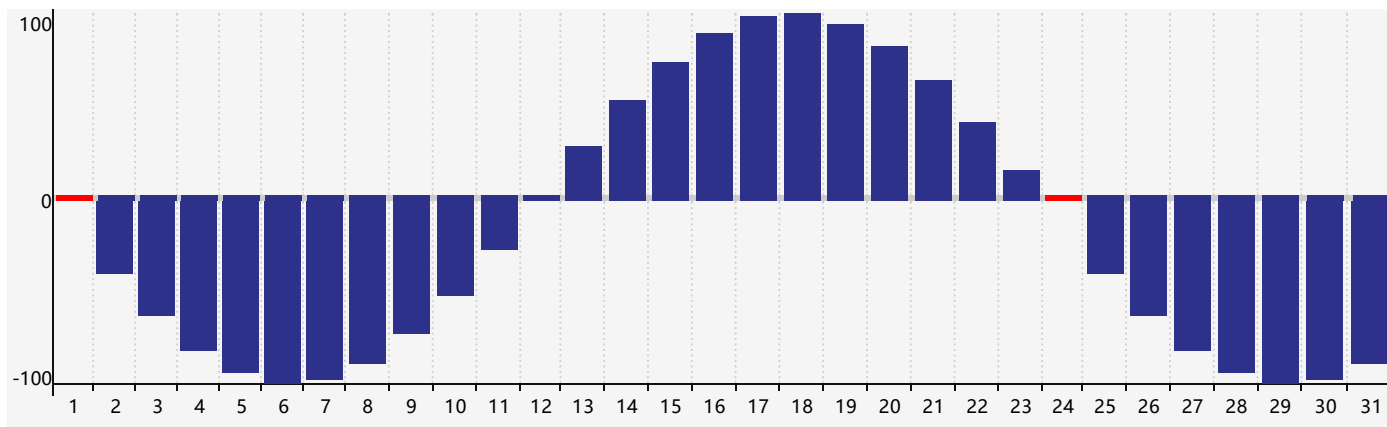

智力節律曲线图 - 2017年3月

情感節律曲线图 - 2017年3月

身體節律曲线图 - 2017年3月

公曆2017年三月 農曆丁酉年 [雞年]

星期日	星期一	星期二	星期三	星期四	星期五	星期六
二月 初一 26	初二 27	初三 28	初四 1 身體臨界日	初五 2	初六 3	初七 4
驚蟄 初八 5	初九 6 智力臨界日 情感 臨界日	初十 7	十一 8	十二 9	十三 10	十四 11
十五 12	十六 13	十七 14	十八 15	十九 16	二十 17	廿一 18
廿二 19	春分 廿三 20	廿四 21	廿五 22	廿六 23	廿七 24 身體臨界日	廿八 25
廿九 26	三十 27	三月 初一 28	初二 29	初三 30	初四 31	初五 1