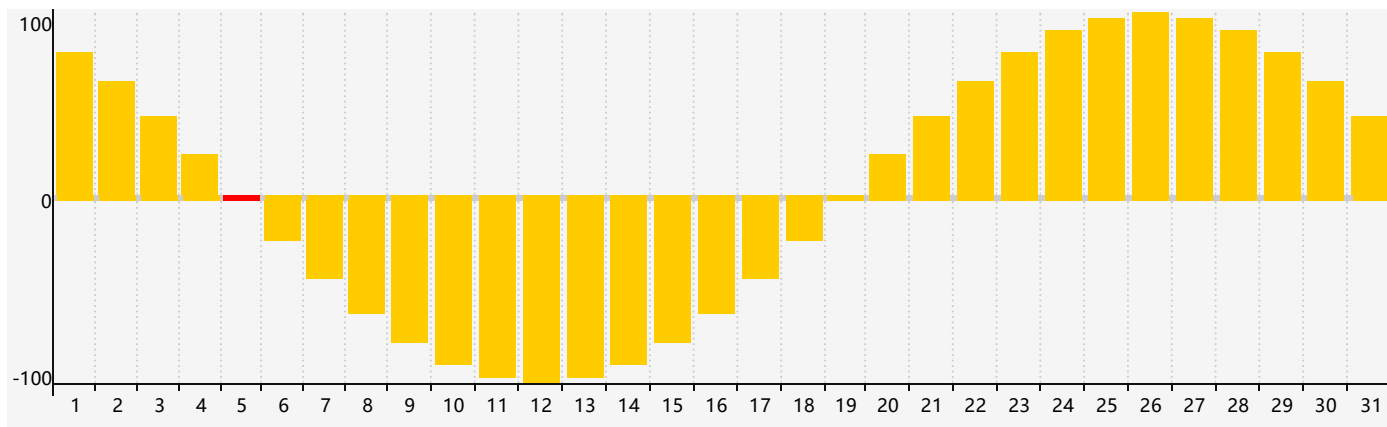

### 智力節律曲线图 - 2017年3月

### 情感節律曲线图 - 2017年3月

### 身體節律曲线图 - 2017年3月

公曆2017年三月 農曆丁酉年 [雞年]

星期日	星期一	星期二	星期三	星期四	星期五	星期六
二月 初一 26	初二 27	初三 28	初四 1	初五 2	初六 3	初七 4
驚蟄 初八 5 情感臨界日	初九 6	初十 7	十一 8	十二 9	十三 10	十四 11
十五 12	十六 13	十七 14	十八 15	十九 16	二十 17 智力臨界日	廿一 18
廿二 19	春分 廿三 20 身體臨界日	廿四 21	廿五 22	廿六 23	廿七 24	廿八 25
廿九 26	三十 27	三月 初一 28	初二 29	初三 30	初四 31	初五 1