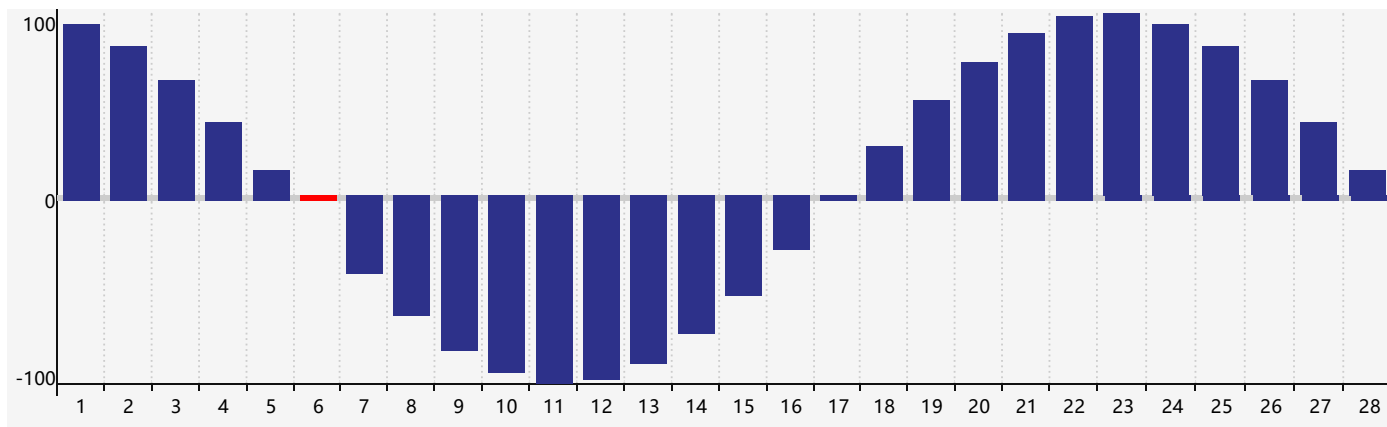

智力節律曲线图 - 2017年2月

情感節律曲线图 - 2017年2月

身體節律曲线图 - 2017年2月

公曆2017年二月 農曆丁酉年 [雞年]

星期日	星期一	星期二	星期三	星期四	星期五	星期六
初二 29 智力臨界日	初三 30	初四 31	初五 1	初六 2	立春 初七 3	初八 4
初九 5	初十 6 身體臨界日	十一 7	十二 8	十三 9	十四 10	十五 11 情感臨界日
十六 12	十七 13	十八 14	十九 15	二十 16	廿一 17	雨水 廿二 18
廿三 19	廿四 20	廿五 21	廿六 22	廿七 23	廿八 24	廿九 25
二月 初一 26	初二 27	初三 28	初四 1 身體臨界日	初五 2	初六 3 智力臨界日	初七 4