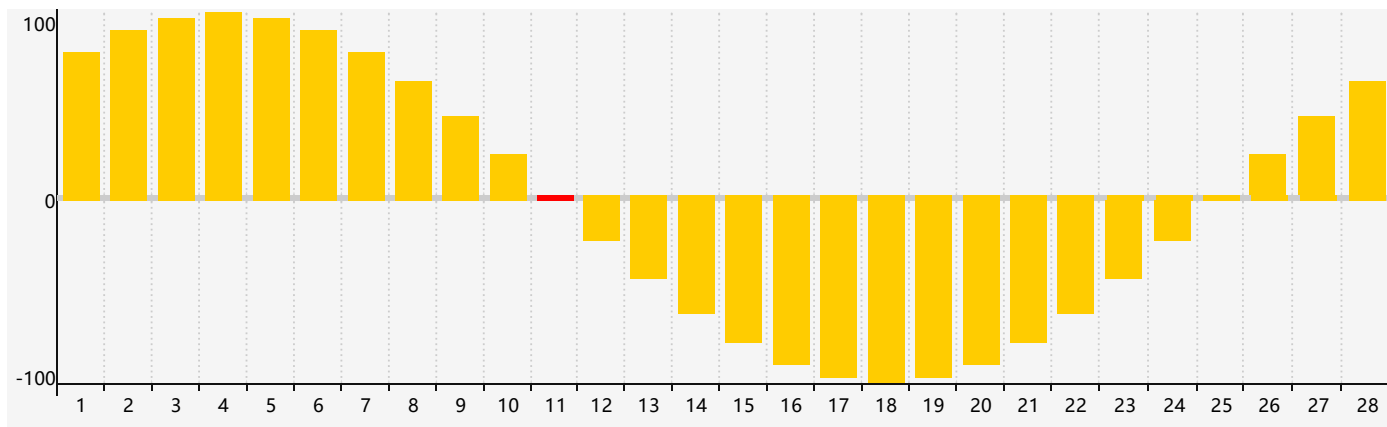

智力節律曲线图 - 2017年2月

情感節律曲线图 - 2017年2月

身體節律曲线图 - 2017年2月

公曆2017年二月 農曆丁酉年 [雞年]

星期日	星期一	星期二	星期三	星期四	星期五	星期六
初二 29 智力臨界日	初三 30	初四 31	初五 1	初六 2	立春 初七 3	初八 4
初九 5	初十 6 身體臨界日	十一 7	十二 8	十三 9	十四 10	十五 11 情感臨界日
十六 12	十七 13	十八 14	十九 15	二十 16	廿一 17	雨水 廿二 18
廿三 19	廿四 20	廿五 21	廿六 22	廿七 23	廿八 24	廿九 25
二月 初一 26	初二 27	初三 28	初四 1 身體臨界日	初五 2	初六 3 智力臨界日	初七 4