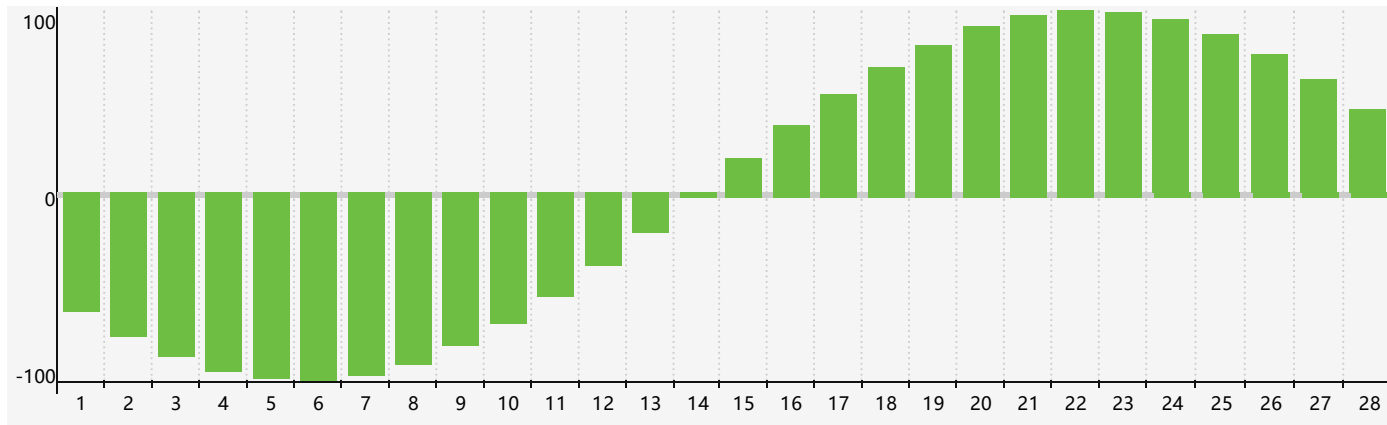

智力節律曲线图 - 2017年2月

情感節律曲线图 - 2017年2月

身體節律曲线图 - 2017年2月

公曆2017年二月 農曆丁酉年 [雞年]

星期日	星期一	星期二	星期三	星期四	星期五	星期六
初二 29 智力臨界日	初三 30	初四 31	初五 1	初六 2	立春 初七 3	初八 4
初九 5	初十 6 身體臨界日	十一 7	十二 8	十三 9	十四 10	十五 11 情感臨界日
十六 12	十七 13	十八 14	十九 15	二十 16	廿一 17	雨水 廿二 18
廿三 19	廿四 20	廿五 21	廿六 22	廿七 23	廿八 24	廿九 25
二月 初一 26	初二 27	初三 28	初四 1 身體臨界日	初五 2	初六 3 智力臨界日	初七 4