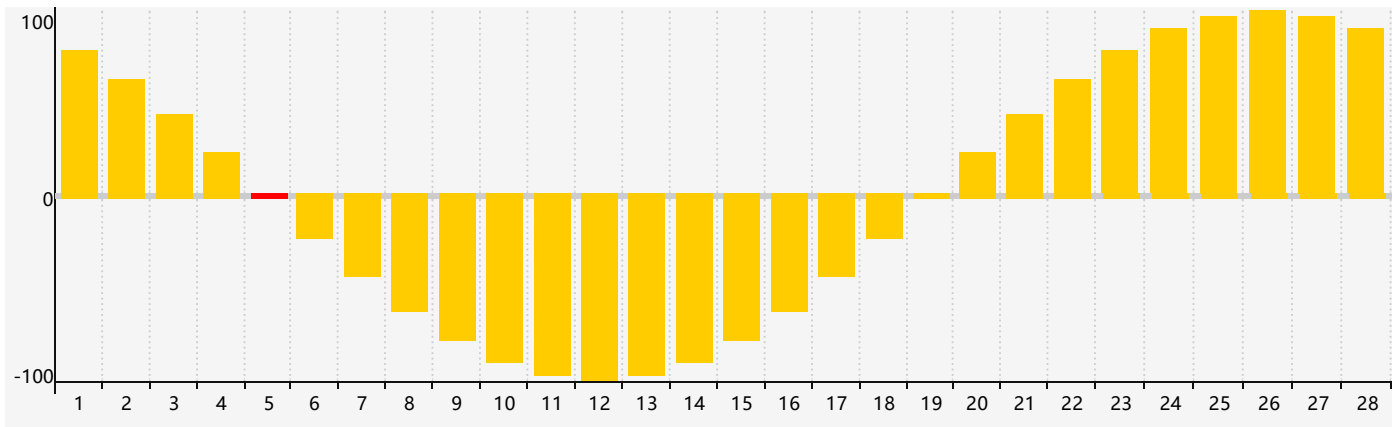

智力節律曲线图 - 2017年2月

情感節律曲线图 - 2017年2月

身體節律曲线图 - 2017年2月

公曆2017年二月 農曆丁酉年 [雞年]

星期日	星期一	星期二	星期三	星期四	星期五	星期六
初二 29	初三 30	初四 31	初五 1	初六 2 身體臨界日	立春 初七 3	初八 4
初九 5 情感臨界日	初十 6	十一 7	十二 8	十三 9	十四 10	十五 11
十六 12 智力臨界日	十七 13	十八 14	十九 15	二十 16	廿一 17	雨水 廿二 18
廿三 19	廿四 20	廿五 21	廿六 22	廿七 23	廿八 24	廿九 25 身體臨界日
二月初一 26	初二 27	初三 28	初四 1	初五 2	初六 3	初七 4