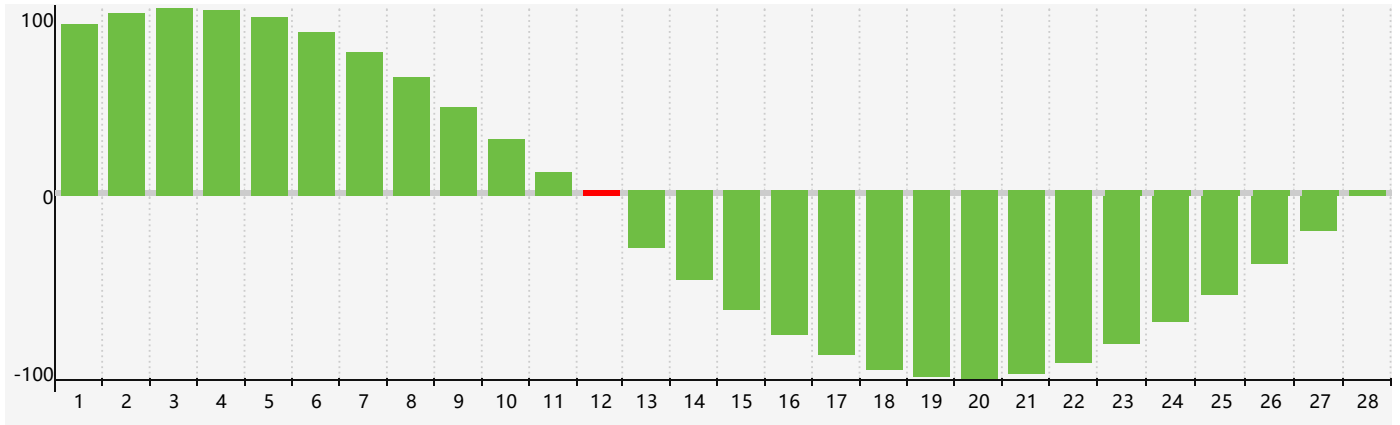

智力節律曲线图 - 2017年2月

情感節律曲线图 - 2017年2月

身體節律曲线图 - 2017年2月

公曆2017年二月 農曆丁酉年 [雞年]

星期日	星期一	星期二	星期三	星期四	星期五	星期六
初二 29	初三 30	初四 31	初五 1	初六 2 身體臨界日	立春 初七 3	初八 4
初九 5 情感臨界日	初十 6	十一 7	十二 8	十三 9	十四 10	十五 11
十六 12 智力臨界日	十七 13	十八 14	十九 15	二十 16	廿一 17	雨水 廿二 18
廿三 19	廿四 20	廿五 21	廿六 22	廿七 23	廿八 24	廿九 25 身體臨界日
二月初一 26	初二 27	初三 28	初四 1	初五 2	初六 3	初七 4