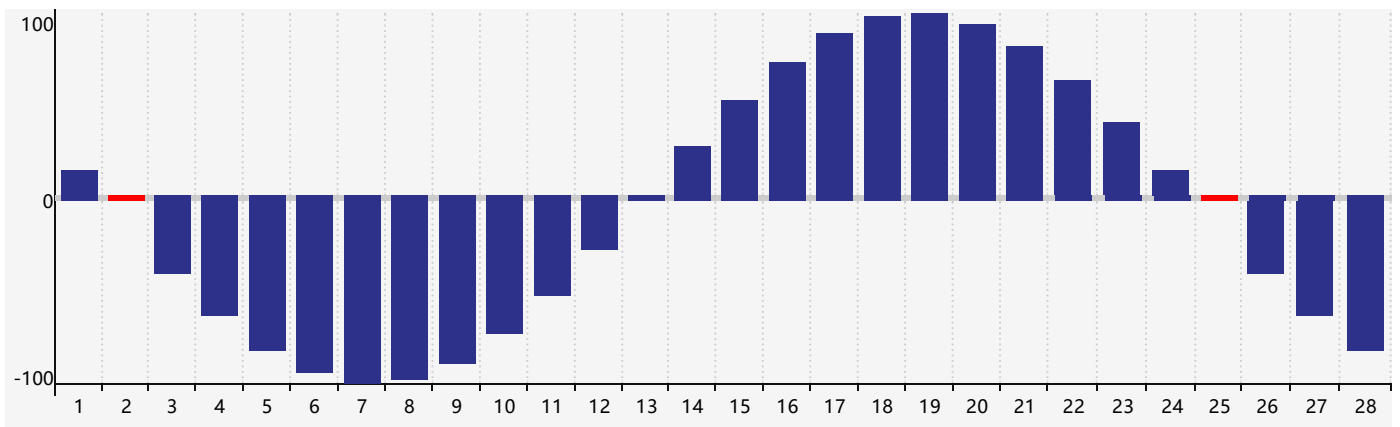

智力節律曲线图 - 2017年2月

情感節律曲线图 - 2017年2月

身體節律曲线图 - 2017年2月

公曆2017年二月 農曆丁酉年 [雞年]

星期日	星期一	星期二	星期三	星期四	星期五	星期六
初二 29	初三 30	初四 31	初五 1	初六 2 身體臨界日	立春 初七 3	初八 4
初九 5 情感臨界日	初十 6	十一 7	十二 8	十三 9	十四 10	十五 11
十六 12 智力臨界日	十七 13	十八 14	十九 15	二十 16	廿一 17	雨水 廿二 18
廿三 19	廿四 20	廿五 21	廿六 22	廿七 23	廿八 24	廿九 25 身體臨界日
二月初一 26	初二 27	初三 28	初四 1	初五 2	初六 3	初七 4