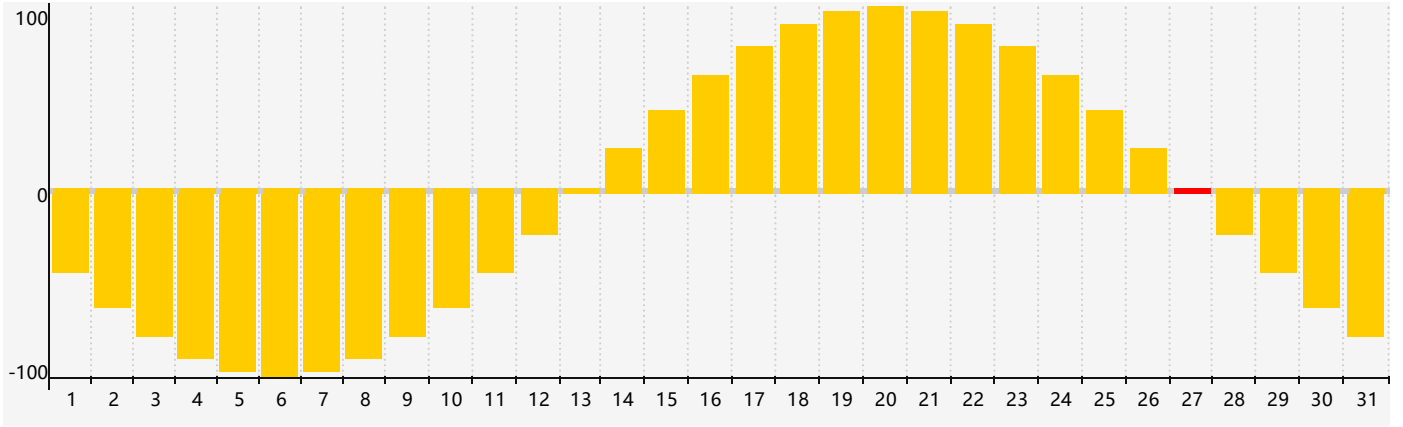

情感節律曲线图 - 2017年12月

公曆2017年十二月 農曆丁酉年 [雞年]

星期日	星期一	星期二	星期三	星期四	星期五	星期六
初九 26	初十 27	十一 28	十二 29 情感臨界日	十三 30	十四 1	十五 2
十六 3	十七 4	十八 5	十九 6	大雪 二十 7	廿一 8	廿二 9
廿三 10	廿四 11	廿五 12	廿六 13	廿七 14	廿八 15	廿九 16
三十 17	十一月 初一 18	初二 19	初三 20	初四 21	冬至 初五 22	初六 23
初七 24	初八 25	初九 26	初十 27 情感臨界日	十一 28	十二 29	十三 30
十四 31	十五 1	十六 2	十七 3	十八 4	小寒 十九 5	二十 6