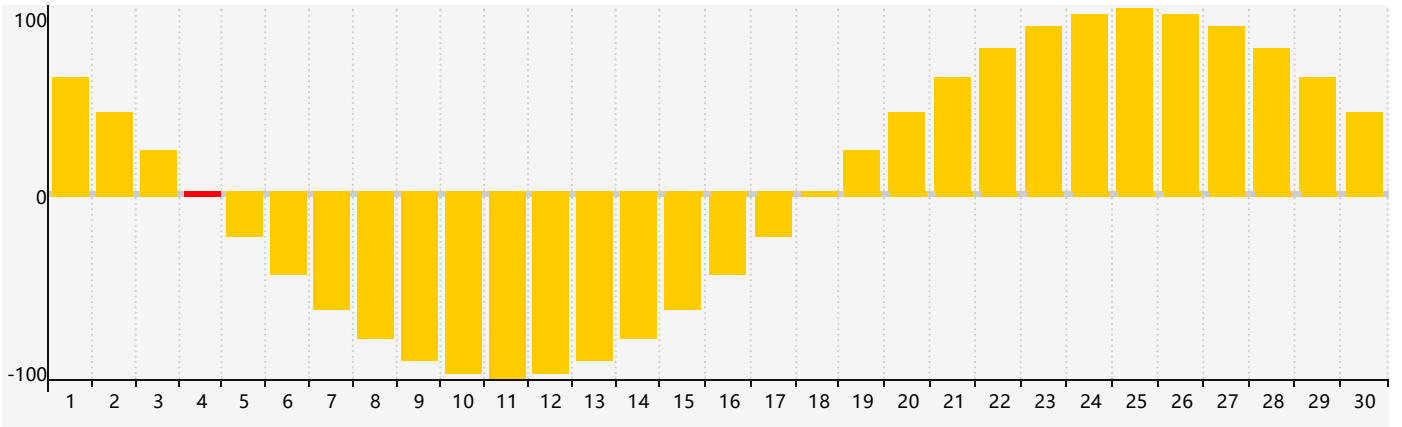

### 2024年9月智力生理周期曲线图

### 2024年9月情绪生理周期曲线图

### 2024年9月体力生理周期曲线图

公元2024年九月 农历甲辰年 [龙年]

星期日	星期一	星期二	星期三	星期四	星期五	星期六
廿九 <b>1</b> 	三十 <b>2</b> 	八月初一 <b>3</b> 	初二 <b>4</b> 情绪临界期 	初三 <b>5</b> 	初四 <b>6</b> 	白露 初五 <b>7</b> 
初六 <b>8</b> 	初七 <b>9</b> 	初八 <b>10</b> 	初九 <b>11</b> 智力临界期 	初十 <b>12</b> 体力临界期 	十一 <b>13</b> 	十二 <b>14</b> 
十三 <b>15</b> 	十四 <b>16</b> 	十五 <b>17</b> 	十六 <b>18</b> 	十七 <b>19</b> 	十八 <b>20</b> 	十九 <b>21</b> 
秋分 二十 <b>22</b> 	廿一 <b>23</b> 	廿二 <b>24</b> 	廿三 <b>25</b> 	廿四 <b>26</b> 	廿五 <b>27</b> 	廿六 <b>28</b> 
廿七 <b>29</b> 	廿八 <b>30</b> 	廿九 <b>1</b> 	三十 <b>2</b> 情绪临界期 	九月初一 <b>3</b> 	初二 <b>4</b> 	初三 <b>5</b> 体力临界期 