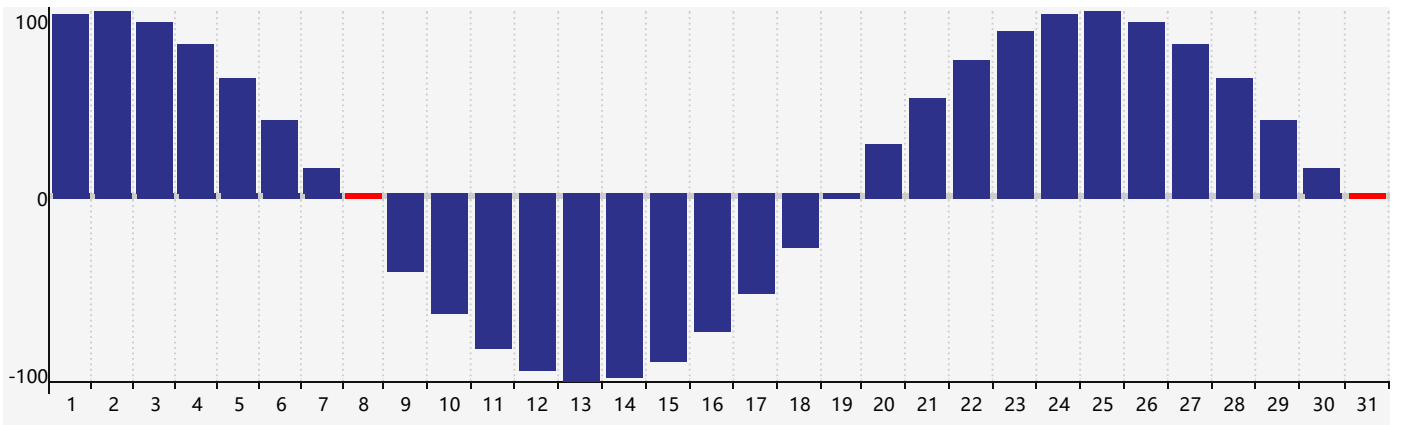

### 2024年8月智力生理周期曲线图

### 2024年8月情绪生理周期曲线图

### 2024年8月体力生理周期曲线图

公元2024年八月 农历甲辰年 [龙年]

星期日	星期一	星期二	星期三	星期四	星期五	星期六
廿三 28	廿四 29	廿五 30	廿六 31	廿七 1	廿八 2	廿九 3
七月 初一 4	初二 5	初三 6 情绪临界期	立秋 初四 7	初五 8 体力临界期	初六 9	初七 10
初八 11	初九 12	初十 13	十一 14	十二 15	十三 16 智力临界期	十四 17
十五 18	十六 19	十七 20	十八 21	十九 22	处暑 二十 23	廿一 24
廿二 25	廿三 26	廿四 27	廿五 28	廿六 29	廿七 30	廿八 31 体力临界期