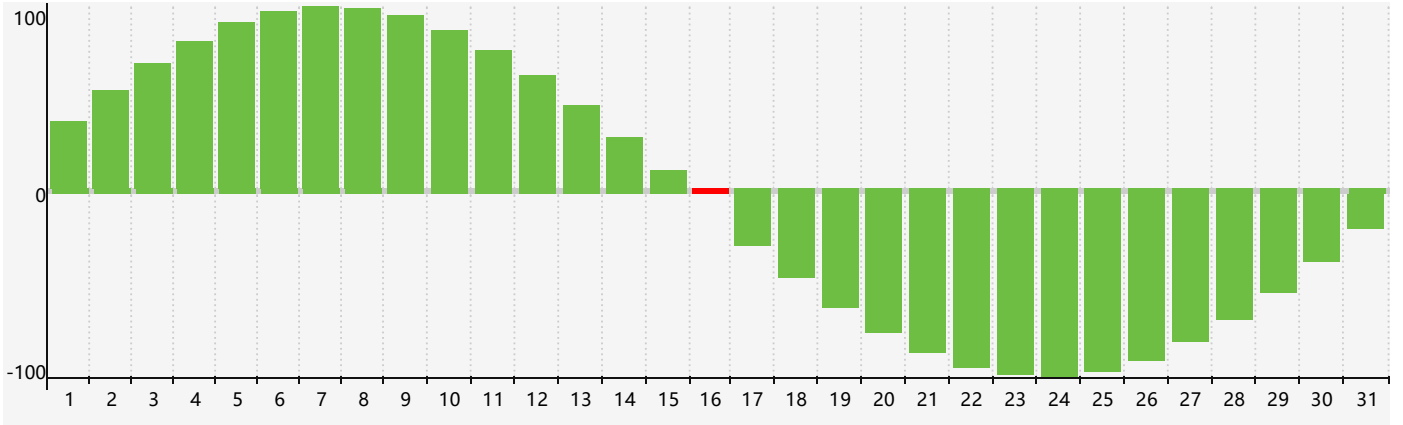

### 2024年8月智力生理周期曲线图

### 2024年8月情绪生理周期曲线图

### 2024年8月体力生理周期曲线图

公元2024年八月 农历甲辰年 [龙年]

星期日	星期一	星期二	星期三	星期四	星期五	星期六
廿三 28	廿四 29	廿五 30	廿六 31	廿七 1	廿八 2	廿九 3
七月 初一 4	初二 5	初三 6 情绪临界期	立秋 初四 7	初五 8 体力临界期	初六 9	初七 10
初八 11	初九 12	初十 13	十一 14	十二 15	十三 16 智力临界期	十四 17
十五 18	十六 19	十七 20	十八 21	十九 22	处暑 二十 23	廿一 24
廿二 25	廿三 26	廿四 27	廿五 28	廿六 29	廿七 30	廿八 31 体力临界期