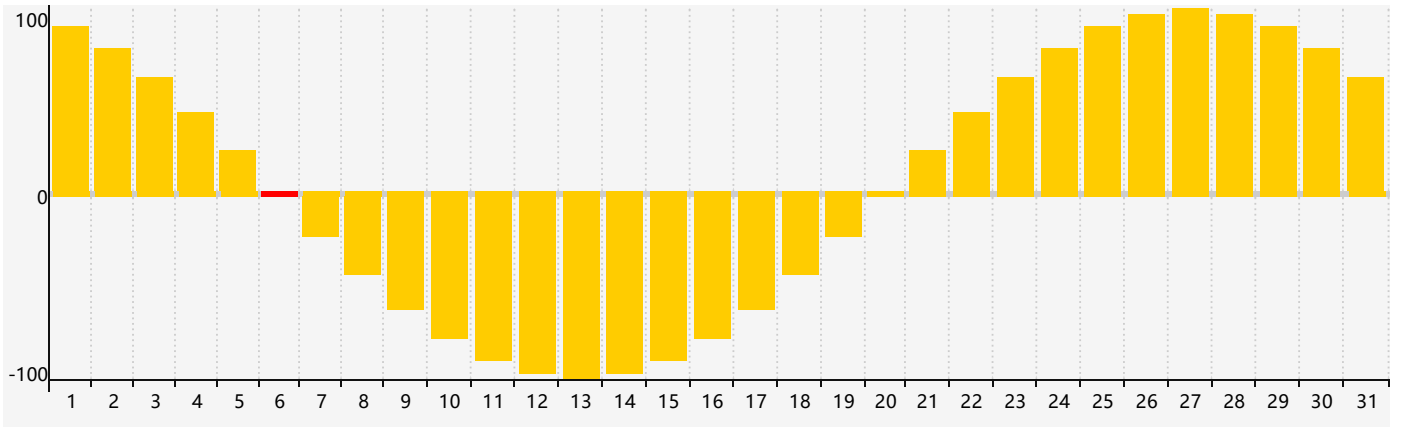

### 2024年8月智力生理周期曲线图

### 2024年8月情绪生理周期曲线图

### 2024年8月体力生理周期曲线图

公元2024年八月 农历甲辰年 [龙年]

星期日	星期一	星期二	星期三	星期四	星期五	星期六
廿三 28	廿四 29	廿五 30	廿六 31	廿七 1	廿八 2	廿九 3
七月 初一 4	初二 5	初三 6 情绪临界期	立秋 初四 7	初五 8 体力临界期	初六 9	初七 10
初八 11	初九 12	初十 13	十一 14	十二 15	十三 16 智力临界期	十四 17
十五 18	十六 19	十七 20	十八 21	十九 22	处暑 二十 23	廿一 24
廿二 25	廿三 26	廿四 27	廿五 28	廿六 29	廿七 30	廿八 31 体力临界期