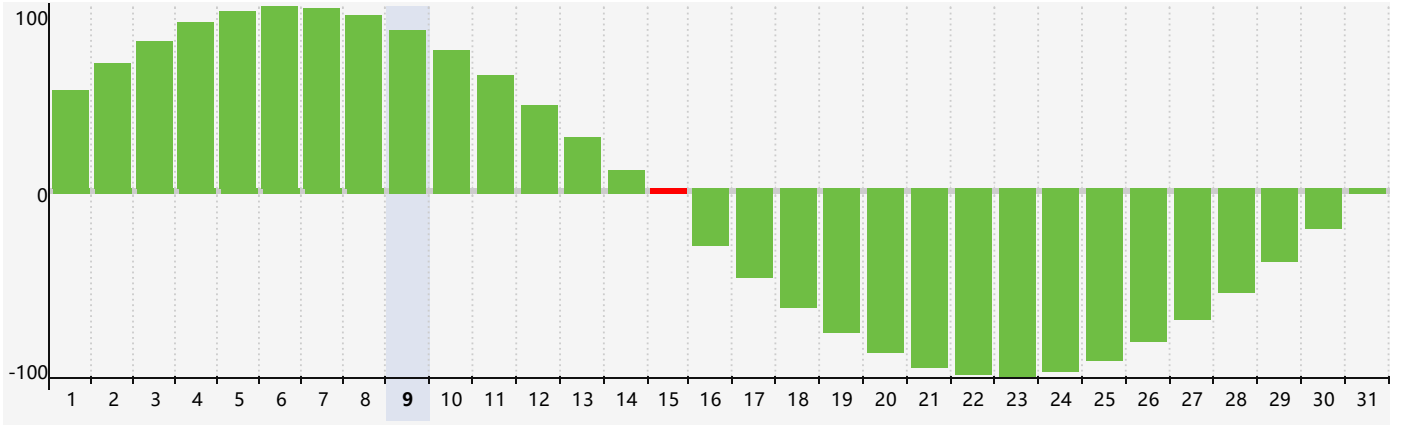

2024年8月智力生理周期曲线图

2024年8月情绪生理周期曲线图

2024年8月体力生理周期曲线图

公元2024年八月 农历甲辰年 [龙年]

星期日	星期一	星期二	星期三	星期四	星期五	星期六
廿三 28	廿四 29 体力临界期	廿五 30	廿六 31	廿七 1	廿八 2	廿九 3
七月 初一 4	初二 5	初三 6	立秋 初四 7	初五 8	初六 9	初七 10
初八 11	初九 12	初十 13	十一 14	十二 15 智力临界期	十三 16	十四 17
十五 18 情绪临界期	十六 19	十七 20	十八 21 体力临界期	十九 22	处暑 二十 23	廿一 24
廿二 25	廿三 26	廿四 27	廿五 28	廿六 29	廿七 30	廿八 31