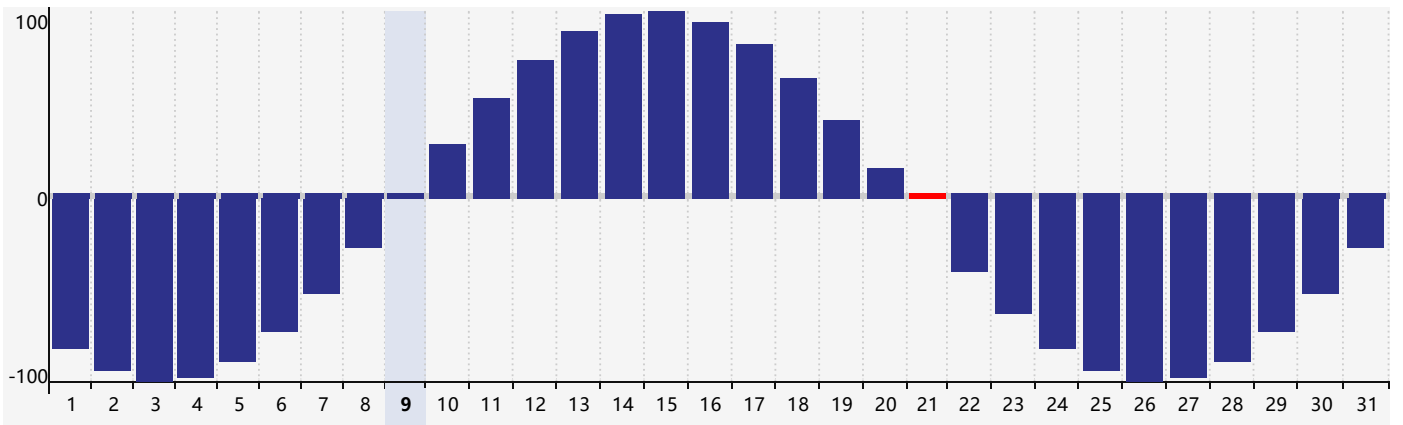

2024年8月智力生理周期曲线图

2024年8月情绪生理周期曲线图

2024年8月体力生理周期曲线图

公元2024年八月 农历甲辰年 [龙年]

星期日	星期一	星期二	星期三	星期四	星期五	星期六
廿三 28	廿四 29 体力临界期	廿五 30	廿六 31	廿七 1	廿八 2	廿九 3
七月 初一 4	初二 5	初三 6	立秋 初四 7	初五 8	初六 9	初七 10
初八 11	初九 12	初十 13	十一 14	十二 15 智力临界期	十三 16	十四 17
十五 18 情绪临界期	十六 19	十七 20	十八 21 体力临界期	十九 22	处暑 二十 23	廿一 24
廿二 25	廿三 26	廿四 27	廿五 28	廿六 29	廿七 30	廿八 31