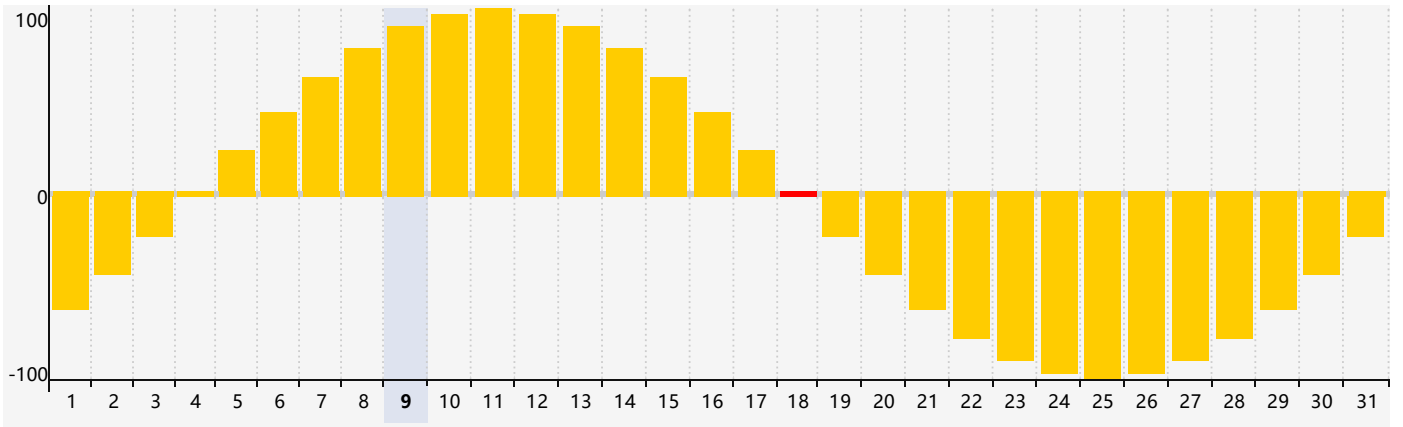

2024年8月智力生理周期曲线图

2024年8月情绪生理周期曲线图

2024年8月体力生理周期曲线图

公元2024年八月 农历甲辰年 [龙年]

星期日	星期一	星期二	星期三	星期四	星期五	星期六
廿三 28	廿四 29 体力临界期	廿五 30	廿六 31	廿七 1	廿八 2	廿九 3
七月 初一 4	初二 5	初三 6	立秋 初四 7	初五 8	初六 9	初七 10
初八 11	初九 12	初十 13	十一 14	十二 15 智力临界期	十三 16	十四 17
十五 18 情绪临界期	十六 19	十七 20	十八 21 体力临界期	十九 22	处暑 二十 23	廿一 24
廿二 25	廿三 26	廿四 27	廿五 28	廿六 29	廿七 30	廿八 31