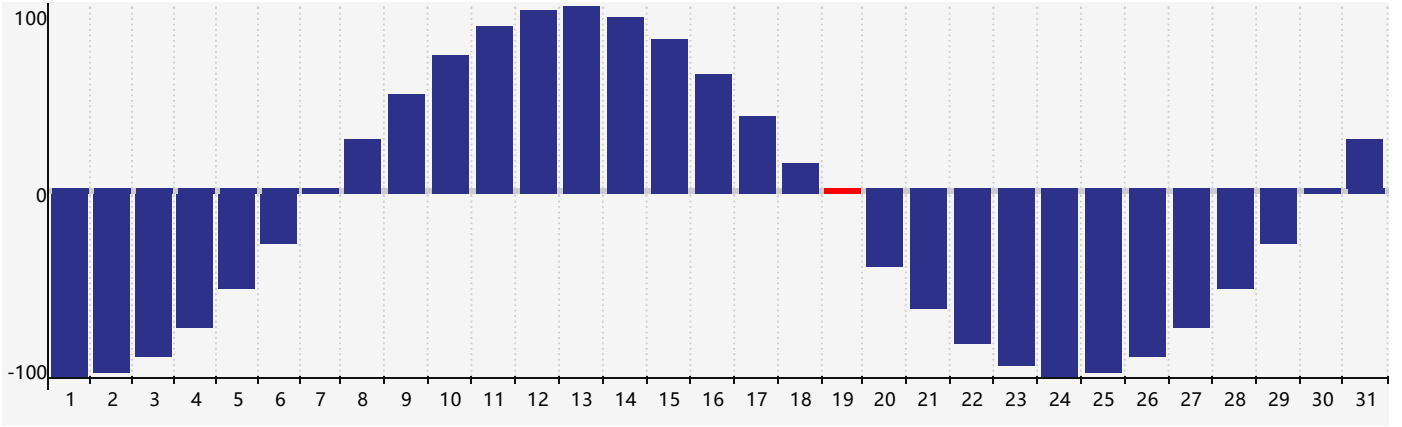

### 2024年7月体力生理周期曲线图

公元2024年七月 农历甲辰年 [龙年]

星期日	星期一	星期二	星期三	星期四	星期五	星期六
廿五 30	廿六 1	廿七 2	廿八 3	廿九 4	三十 5	小暑 初一 6
初二 7	初三 8	初四 9	初五 10	初六 11	初七 12	初八 13
初九 14	初十 15	十一 16	十二 17	十三 18	十四 19 体力临界期	十五 20
十六 21	大暑 十七 22	十八 23	十九 24	二十 25	廿一 26	廿二 27
廿三 28	廿四 29	廿五 30	廿六 31	廿七 1	廿八 2	廿九 3