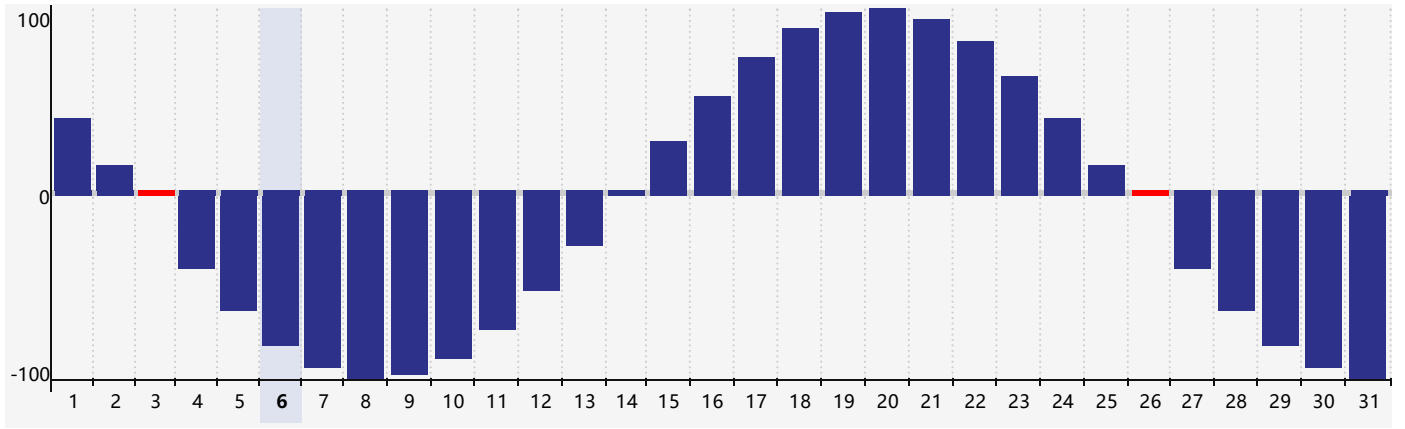

### 2024年7月体力生理周期曲线图

公元2024年七月 农历甲辰年 [龙年]

星期日	星期一	星期二	星期三	星期四	星期五	星期六
廿五 30	廿六 1	廿七 2	廿八 3 体力临界期	廿九 4	三十 5	小暑 初一 6
初二 7	初三 8	初四 9	初五 10	初六 11	初七 12	初八 13
初九 14	初十 15	十一 16	十二 17	十三 18	十四 19	十五 20
十六 21	大暑 十七 22	十八 23	十九 24	二十 25	廿一 26 体力临界期	廿二 27
廿三 28	廿四 29	廿五 30	廿六 31	廿七 1	廿八 2	廿九 3