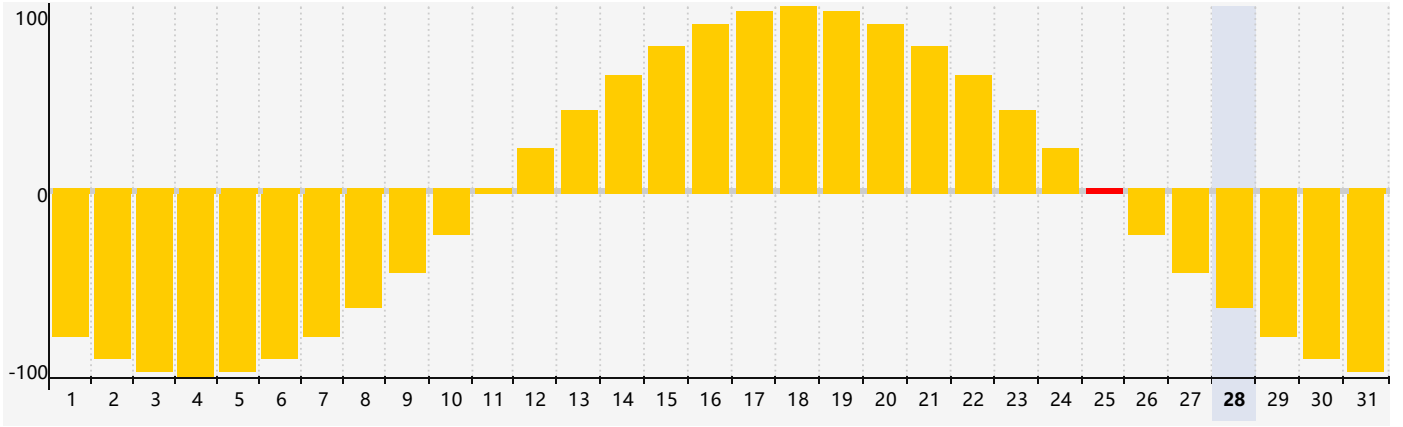

2024年7月情绪生理周期曲线图

公元2024年七月 农历甲辰年 [龙年]

星期日	星期一	星期二	星期三	星期四	星期五	星期六
廿五 30	廿六 1	廿七 2	廿八 3	廿九 4	三十 5	小暑 初一 6
初二 7	初三 8	初四 9	初五 10	初六 11	初七 12	初八 13
初九 14	初十 15	十一 16	十二 17	十三 18	十四 19	十五 20
十六 21	大暑 十七 22	十八 23	十九 24	二十 25 情绪临界期	廿一 26	廿二 27
廿三 28	廿四 29	廿五 30	廿六 31	廿七 1	廿八 2	廿九 3