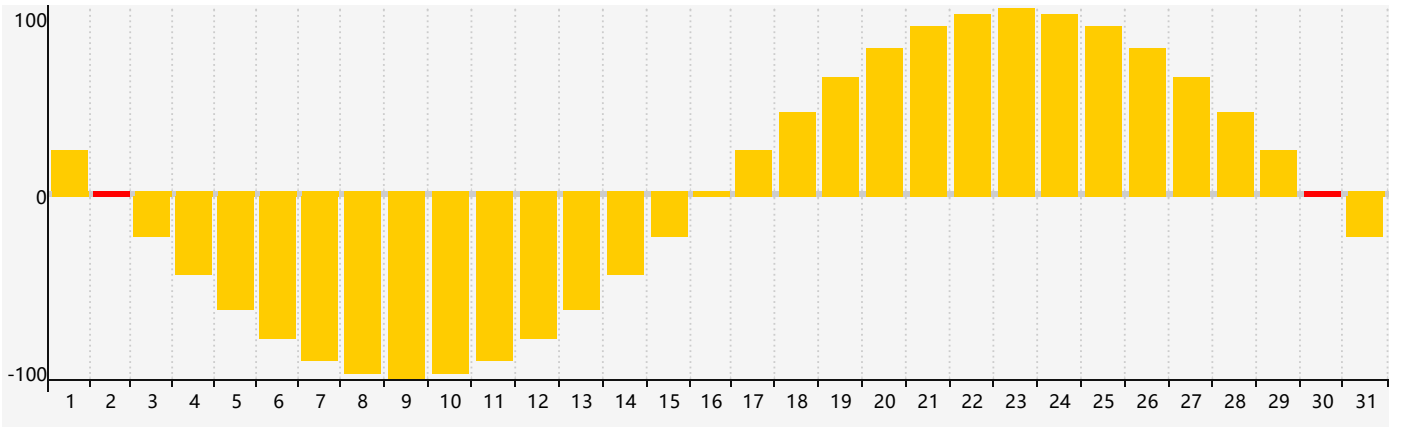

2024年7月智力生理周期曲线图

2024年7月情绪生理周期曲线图

2024年7月体力生理周期曲线图

公元2024年七月 农历甲辰年 [龙年]

星期日	星期一	星期二	星期三	星期四	星期五	星期六
廿五 30	廿六 1	廿七 2 情绪临界期 体力临界期	廿八 3	廿九 4	三十 5	小暑 初一 6
初二 7 智力临界期	初三 8	初四 9	初五 10	初六 11	初七 12	初八 13
初九 14	初十 15	十一 16	十二 17	十三 18	十四 19	十五 20
十六 21	大暑 十七 22	十八 23	十九 24	二十 25 体力临界期	廿一 26	廿二 27
廿三 28	廿四 29	廿五 30 情绪临界期	廿六 31	廿七 1	廿八 2	廿九 3