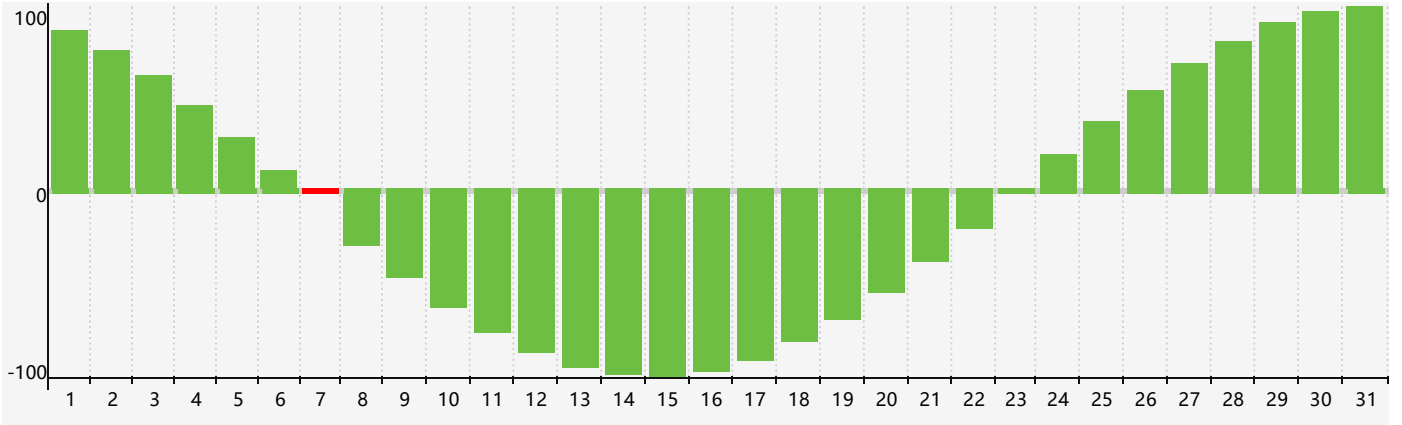

2024年7月智力生理周期曲线图

2024年7月情绪生理周期曲线图

2024年7月体力生理周期曲线图

公元2024年七月 农历甲辰年 [龙年]

星期日	星期一	星期二	星期三	星期四	星期五	星期六
廿五 30	廿六 1	廿七 2 情绪临界期 体力临界期	廿八 3	廿九 4	三十 5	小暑 初一 6
初二 7 智力临界期	初三 8	初四 9	初五 10	初六 11	初七 12	初八 13
初九 14	初十 15	十一 16	十二 17	十三 18	十四 19	十五 20
十六 21	大暑 十七 22	十八 23	十九 24	二十 25 体力临界期	廿一 26	廿二 27
廿三 28	廿四 29	廿五 30 情绪临界期	廿六 31	廿七 1	廿八 2	廿九 3