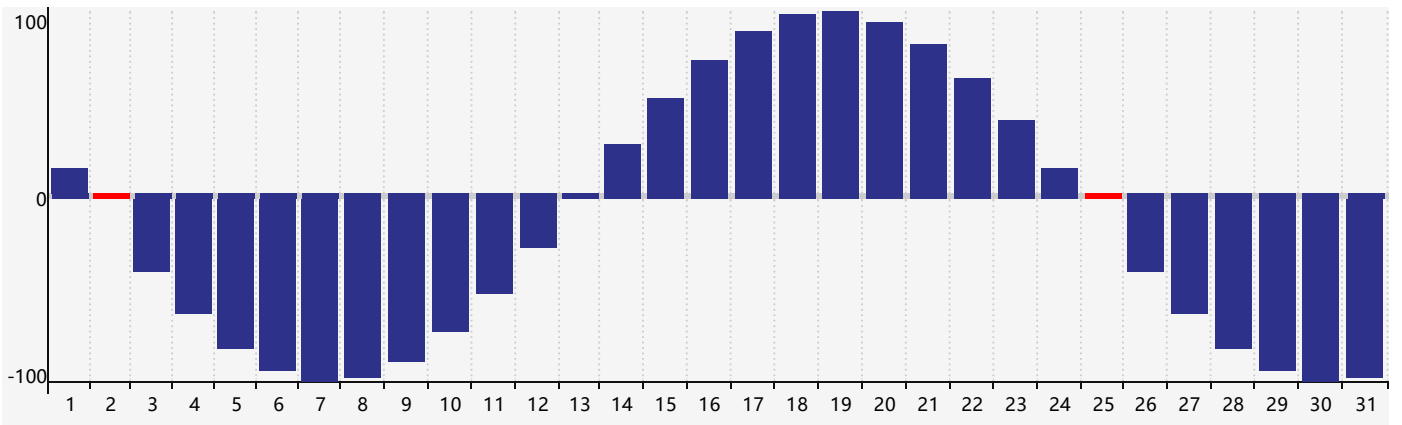

2024年7月智力生理周期曲线图

2024年7月情绪生理周期曲线图

2024年7月体力生理周期曲线图

公元2024年七月 农历甲辰年 [龙年]

星期日	星期一	星期二	星期三	星期四	星期五	星期六
廿五 30	廿六 1	廿七 2 情绪临界期 体力临界期	廿八 3	廿九 4	三十 5	小暑 初一 6
初二 7 智力临界期	初三 8	初四 9	初五 10	初六 11	初七 12	初八 13
初九 14	初十 15	十一 16	十二 17	十三 18	十四 19	十五 20
十六 21	大暑 十七 22	十八 23	十九 24	二十 25 体力临界期	廿一 26	廿二 27
廿三 28	廿四 29	廿五 30 情绪临界期	廿六 31	廿七 1	廿八 2	廿九 3