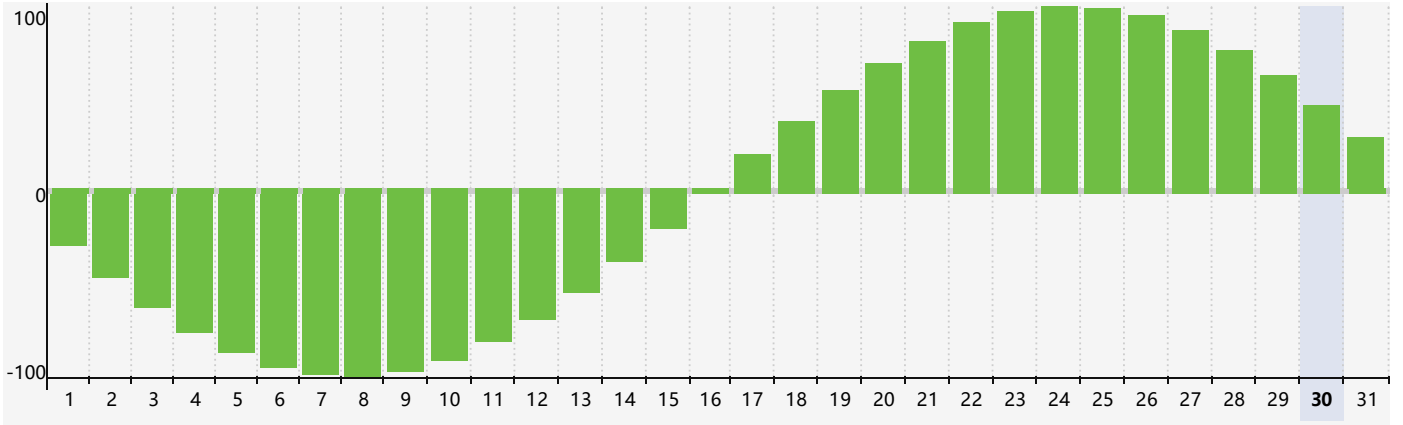

2024年7月智力生理周期曲线图

2024年7月情绪生理周期曲线图

2024年7月体力生理周期曲线图

公元2024年七月 农历甲辰年 [龙年]

星期日	星期一	星期二	星期三	星期四	星期五	星期六
廿五 30 智力临界期	廿六 1	廿七 2	廿八 3	廿九 4	三十 5	小暑 初一 6
初二 7	初三 8	初四 9 体力临界期	初五 10	初六 11	初七 12	初八 13
初九 14	初十 15	十一 16	十二 17	十三 18	十四 19	十五 20
十六 21	大暑 十七 22 情绪临界期	十八 23	十九 24	二十 25	廿一 26	廿二 27
廿三 28	廿四 29	廿五 30	廿六 31	廿七 1 体力临界期	廿八 2 智力临界期	廿九 3