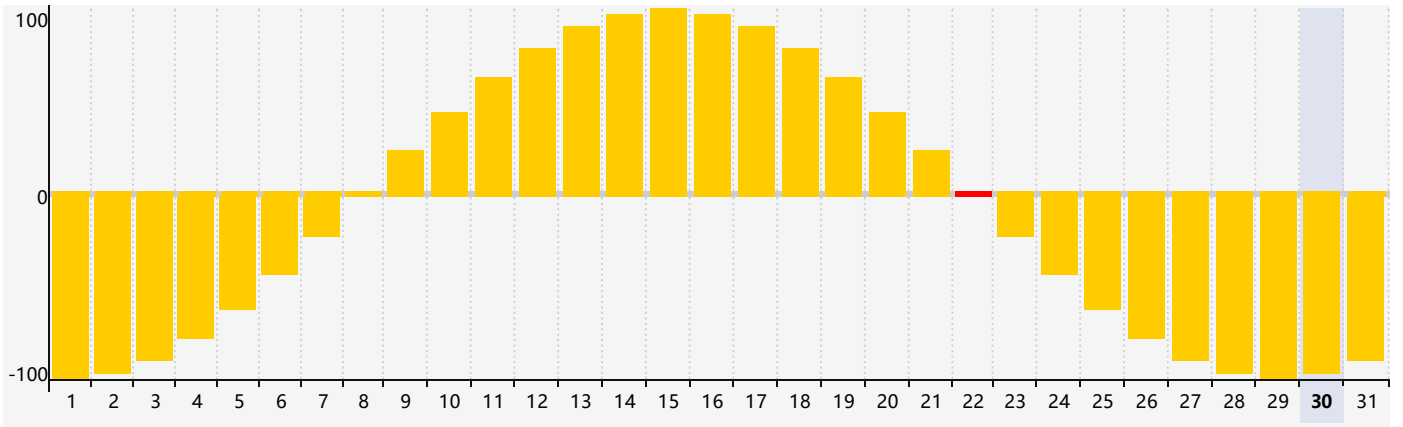

2024年7月智力生理周期曲线图

2024年7月情绪生理周期曲线图

2024年7月体力生理周期曲线图

公元2024年七月 农历甲辰年 [龙年]

星期日	星期一	星期二	星期三	星期四	星期五	星期六
廿五 30 智力临界期	廿六 1	廿七 2	廿八 3	廿九 4	三十 5	小暑 初一 6
初二 7	初三 8	初四 9 体力临界期	初五 10	初六 11	初七 12	初八 13
初九 14	初十 15	十一 16	十二 17	十三 18	十四 19	十五 20
十六 21	大暑 十七 22 情绪临界期	十八 23	十九 24	二十 25	廿一 26	廿二 27
廿三 28	廿四 29	廿五 30	廿六 31	廿七 1 体力临界期	廿八 2 智力临界期	廿九 3