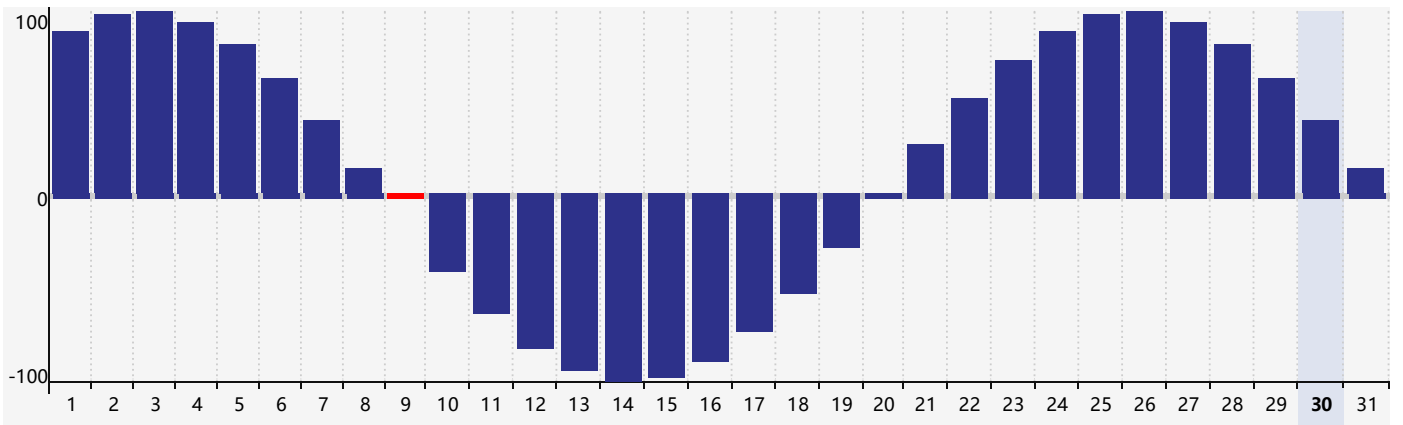

2024年7月智力生理周期曲线图

2024年7月情绪生理周期曲线图

2024年7月体力生理周期曲线图

公元2024年七月 农历甲辰年 [龙年]

星期日	星期一	星期二	星期三	星期四	星期五	星期六
廿五 30 智力临界期	廿六 1	廿七 2	廿八 3	廿九 4	三十 5	小暑 初一 6
初二 7	初三 8	初四 9 体力临界期	初五 10	初六 11	初七 12	初八 13
初九 14	初十 15	十一 16	十二 17	十三 18	十四 19	十五 20
十六 21	大暑 十七 22 情绪临界期	十八 23	十九 24	二十 25	廿一 26	廿二 27
廿三 28	廿四 29	廿五 30	廿六 31	廿七 1 体力临界期	廿八 2 智力临界期	廿九 3