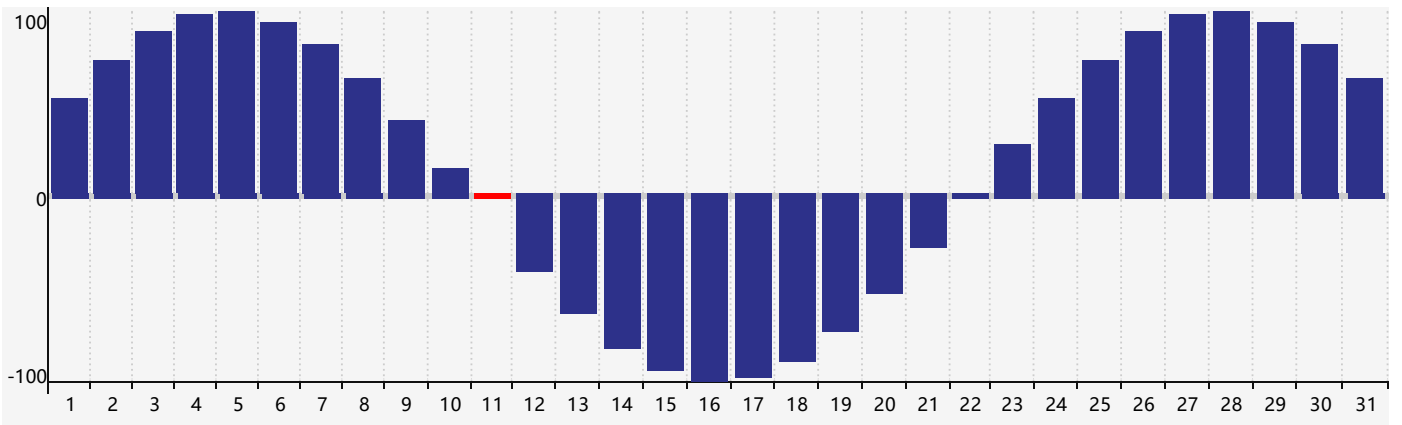

2024年7月智力生理周期曲线图

2024年7月情绪生理周期曲线图

2024年7月体力生理周期曲线图

公元2024年七月 农历甲辰年 [龙年]

| 星期日 | 星期一 | 星期二 | 星期三 | 星期四 | 星期五 | 星期六 |
|-------|-----------------------------------|-------|-------|-----------------------------|-------|----------------------------------|
| 廿五 30 | 廿六 1 | 廿七 2 | 廿八 3 | 廿九 4 | 三十 5 | 小暑 初一 6 智力临界期 |
| 初二 7 | 初三 8 | 初四 9 | 初五 10 | 初六 11 体力临界期 | 初七 12 | 初八 13 |
| 初九 14 | 初十 15 | 十一 16 | 十二 17 | 十三 18 | 十四 19 | 十五 20 |
| 十六 21 | 大暑 十七 22 情绪临界期 | 十八 23 | 十九 24 | 二十 25 | 廿一 26 | 廿二 27 |
| 廿三 28 | 廿四 29 | 廿五 30 | 廿六 31 | 廿七 1 | 廿八 2 | 廿九 3 体力临界期 |