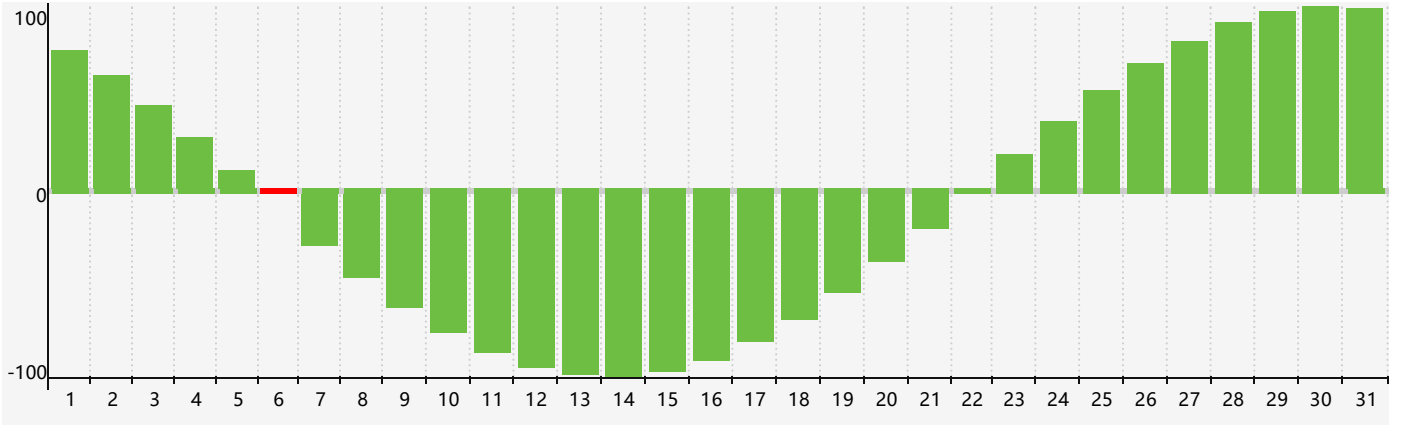

2024年7月智力生理周期曲线图

2024年7月情绪生理周期曲线图

2024年7月体力生理周期曲线图

公元2024年七月 农历甲辰年 [龙年]

| 星期日 | 星期一 | 星期二 | 星期三 | 星期四 | 星期五 | 星期六 |
|-------|-----------------------------------|-------|-------|-----------------------------|-------|----------------------------------|
| 廿五 30 | 廿六 1 | 廿七 2 | 廿八 3 | 廿九 4 | 三十 5 | 小暑 初一 6 智力临界期 |
| 初二 7 | 初三 8 | 初四 9 | 初五 10 | 初六 11 体力临界期 | 初七 12 | 初八 13 |
| 初九 14 | 初十 15 | 十一 16 | 十二 17 | 十三 18 | 十四 19 | 十五 20 |
| 十六 21 | 大暑 十七 22 情绪临界期 | 十八 23 | 十九 24 | 二十 25 | 廿一 26 | 廿二 27 |
| 廿三 28 | 廿四 29 | 廿五 30 | 廿六 31 | 廿七 1 | 廿八 2 | 廿九 3 体力临界期 |