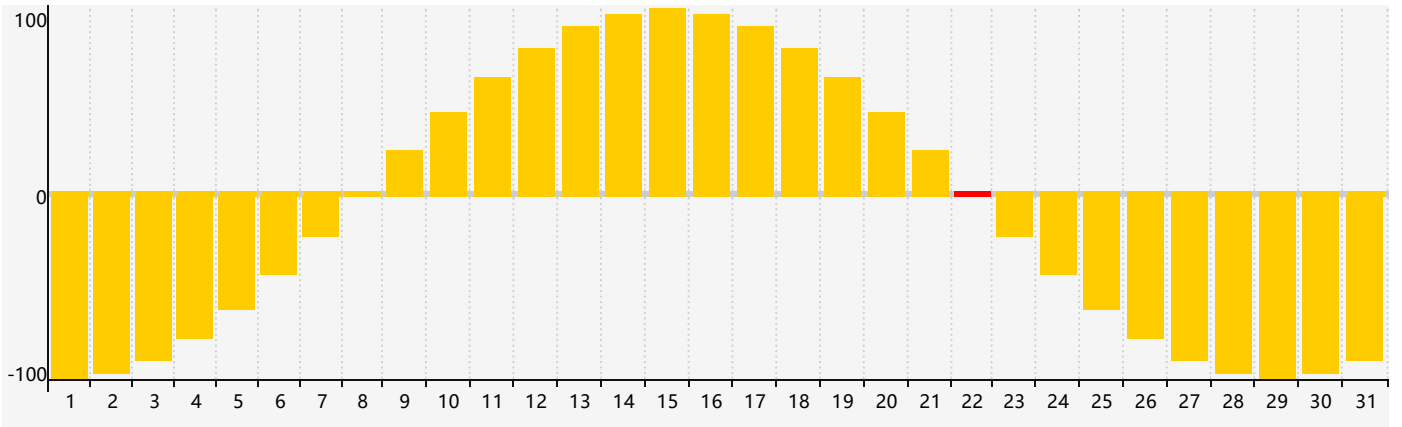

2024年7月智力生理周期曲线图

2024年7月情绪生理周期曲线图

2024年7月体力生理周期曲线图

公元2024年七月 农历甲辰年 [龙年]

| 星期日 | 星期一 | 星期二 | 星期三 | 星期四 | 星期五 | 星期六 |
|-------|-----------------------------------|-------|-------|-----------------------------|-------|----------------------------------|
| 廿五 30 | 廿六 1 | 廿七 2 | 廿八 3 | 廿九 4 | 三十 5 | 小暑 初一 6 智力临界期 |
| 初二 7 | 初三 8 | 初四 9 | 初五 10 | 初六 11 体力临界期 | 初七 12 | 初八 13 |
| 初九 14 | 初十 15 | 十一 16 | 十二 17 | 十三 18 | 十四 19 | 十五 20 |
| 十六 21 | 大暑 十七 22 情绪临界期 | 十八 23 | 十九 24 | 二十 25 | 廿一 26 | 廿二 27 |
| 廿三 28 | 廿四 29 | 廿五 30 | 廿六 31 | 廿七 1 | 廿八 2 | 廿九 3 体力临界期 |