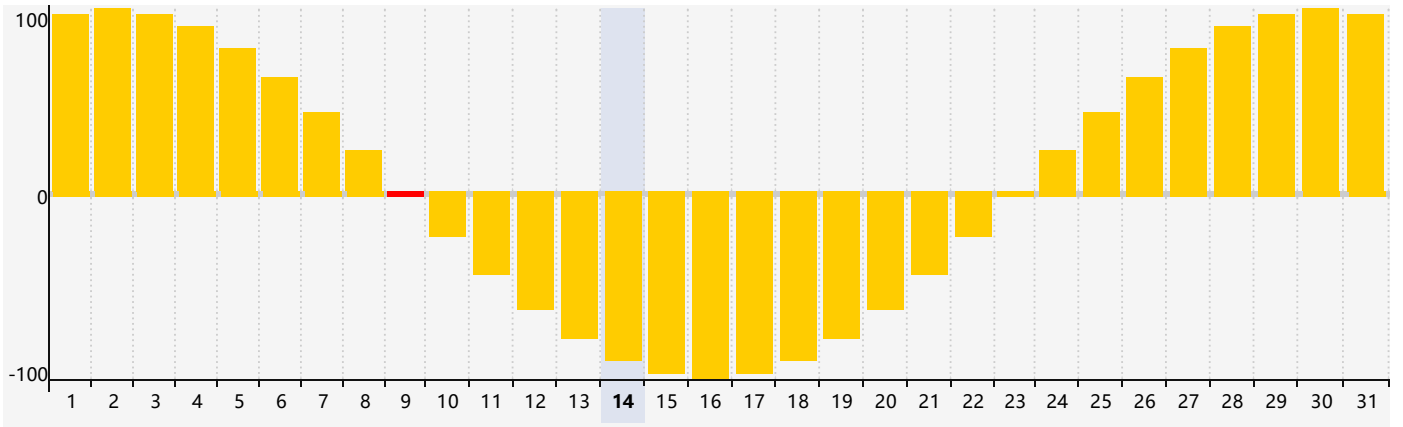

2024年7月智力生理周期曲线图

2024年7月情绪生理周期曲线图

2024年7月体力生理周期曲线图

公元2024年七月 农历甲辰年 [龙年]

星期日	星期一	星期二	星期三	星期四	星期五	星期六
廿五 30	廿六 1	廿七 2	廿八 3	廿九 4	三十 5	小暑 初一 6
初二 7	初三 8	初四 9 情绪临界期	初五 10	初六 11	初七 12	初八 13
初九 14 智力临界期	初十 15	十一 16 体力临界期	十二 17	十三 18	十四 19	十五 20
十六 21	大暑 十七 22	十八 23	十九 24	二十 25	廿一 26	廿二 27
廿三 28	廿四 29	廿五 30	廿六 31	廿七 1	廿八 2	廿九 3