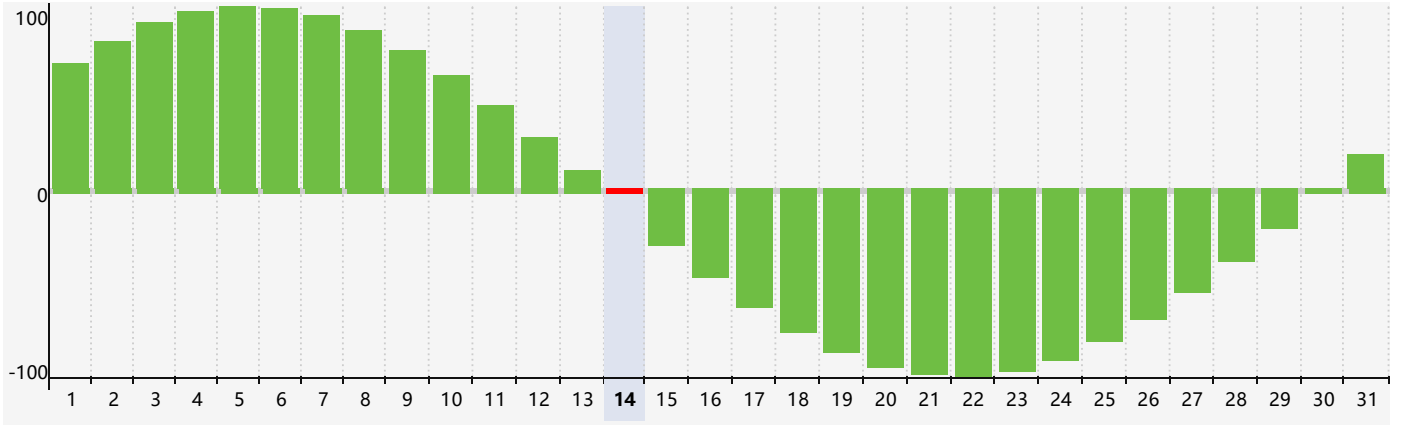

2024年7月智力生理周期曲线图

2024年7月情绪生理周期曲线图

2024年7月体力生理周期曲线图

公元2024年七月 农历甲辰年 [龙年]

星期日	星期一	星期二	星期三	星期四	星期五	星期六
廿五 30	廿六 1	廿七 2	廿八 3	廿九 4	三十 5	小暑 初一 6
初二 7	初三 8	初四 9 情绪临界期	初五 10	初六 11	初七 12	初八 13
初九 14 智力临界期	初十 15	十一 16 体力临界期	十二 17	十三 18	十四 19	十五 20
十六 21	大暑 十七 22	十八 23	十九 24	二十 25	廿一 26	廿二 27
廿三 28	廿四 29	廿五 30	廿六 31	廿七 1	廿八 2	廿九 3