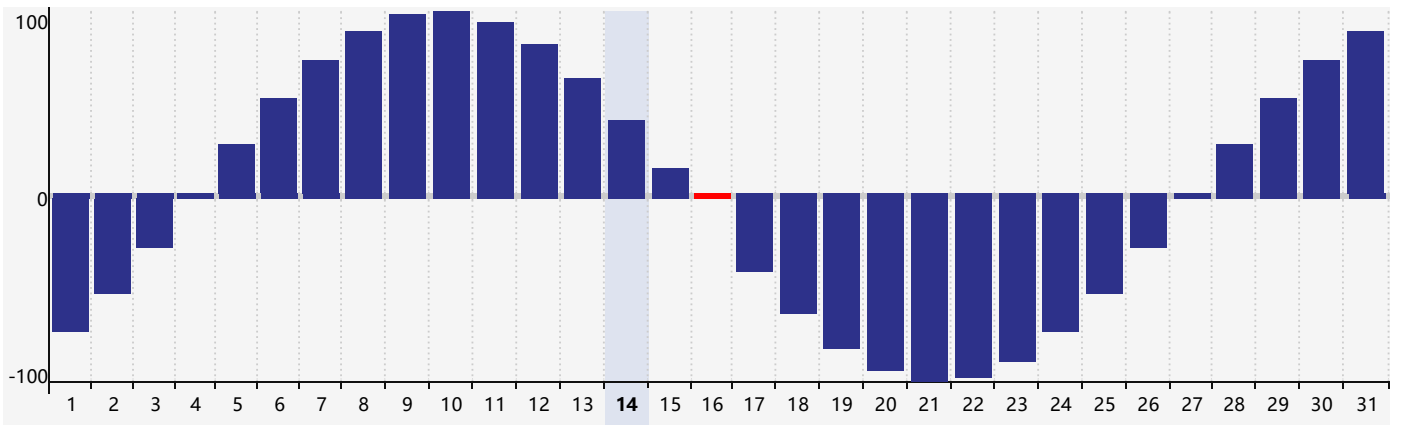

2024年7月智力生理周期曲线图

2024年7月情绪生理周期曲线图

2024年7月体力生理周期曲线图

公元2024年七月 农历甲辰年 [龙年]

星期日	星期一	星期二	星期三	星期四	星期五	星期六
廿五 30	廿六 1	廿七 2	廿八 3	廿九 4	三十 5	小暑 初一 6
初二 7	初三 8	初四 9 情绪临界期	初五 10	初六 11	初七 12	初八 13
初九 14 智力临界期	初十 15	十一 16 体力临界期	十二 17	十三 18	十四 19	十五 20
十六 21	大暑 十七 22	十八 23	十九 24	二十 25	廿一 26	廿二 27
廿三 28	廿四 29	廿五 30	廿六 31	廿七 1	廿八 2	廿九 3