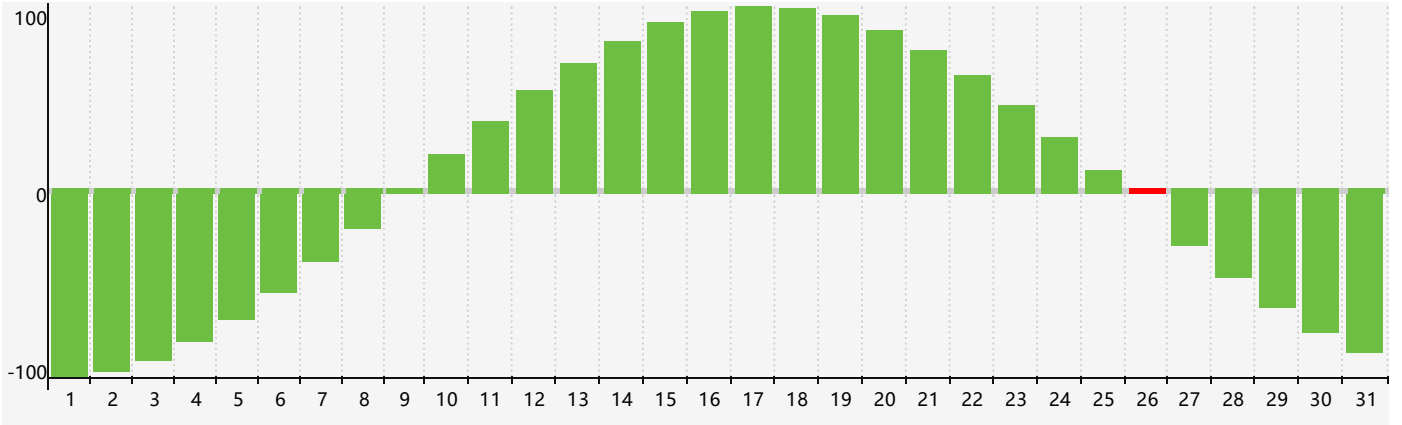

2024年7月智力生理周期曲线图

2024年7月情绪生理周期曲线图

2024年7月体力生理周期曲线图

公元2024年七月 农历甲辰年 [龙年]

星期日	星期一	星期二	星期三	星期四	星期五	星期六
廿五 30	廿六 1	廿七 2	廿八 3	廿九 4 情绪临界期	三十 5	小暑 初一 6
初二 7 体力临界期	初三 8	初四 9	初五 10	初六 11	初七 12	初八 13
初九 14	初十 15	十一 16	十二 17	十三 18	十四 19	十五 20
十六 21	大暑 十七 22	十八 23	十九 24	二十 25	廿一 26 智力临界期	廿二 27
廿三 28	廿四 29	廿五 30 体力临界期	廿六 31	廿七 1 情绪临界期	廿八 2	廿九 3