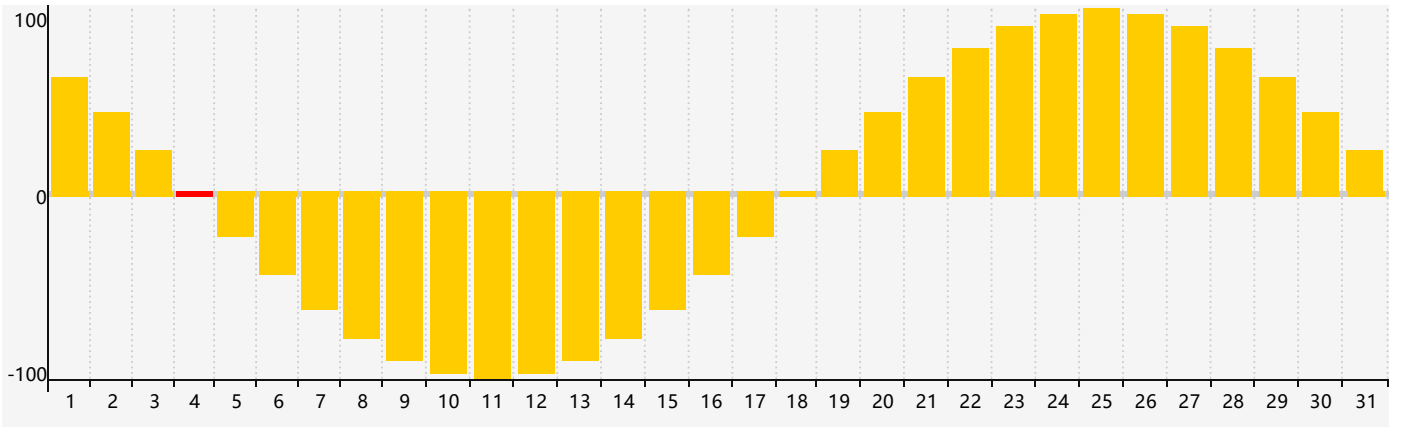

2024年7月智力生理周期曲线图

2024年7月情绪生理周期曲线图

2024年7月体力生理周期曲线图

公元2024年七月 农历甲辰年 [龙年]

星期日	星期一	星期二	星期三	星期四	星期五	星期六
廿五 30	廿六 1	廿七 2	廿八 3	廿九 4 情绪临界期	三十 5	小暑 初一 6
初二 7 体力临界期	初三 8	初四 9	初五 10	初六 11	初七 12	初八 13
初九 14	初十 15	十一 16	十二 17	十三 18	十四 19	十五 20
十六 21	大暑 十七 22	十八 23	十九 24	二十 25	廿一 26 智力临界期	廿二 27
廿三 28	廿四 29	廿五 30 体力临界期	廿六 31	廿七 1 情绪临界期	廿八 2	廿九 3