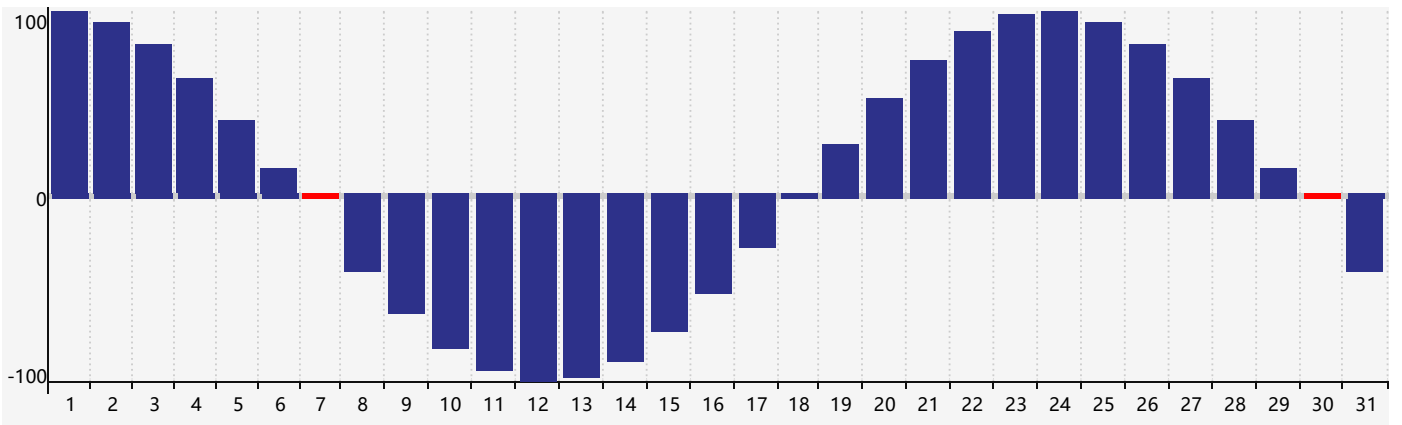

2024年7月智力生理周期曲线图

2024年7月情绪生理周期曲线图

2024年7月体力生理周期曲线图

公元2024年七月 农历甲辰年 [龙年]

星期日	星期一	星期二	星期三	星期四	星期五	星期六
廿五 30	廿六 1	廿七 2	廿八 3	廿九 4 情绪临界期	三十 5	小暑 初一 6
初二 7 体力临界期	初三 8	初四 9	初五 10	初六 11	初七 12	初八 13
初九 14	初十 15	十一 16	十二 17	十三 18	十四 19	十五 20
十六 21	大暑 十七 22	十八 23	十九 24	二十 25	廿一 26 智力临界期	廿二 27
廿三 28	廿四 29	廿五 30 体力临界期	廿六 31	廿七 1 情绪临界期	廿八 2	廿九 3