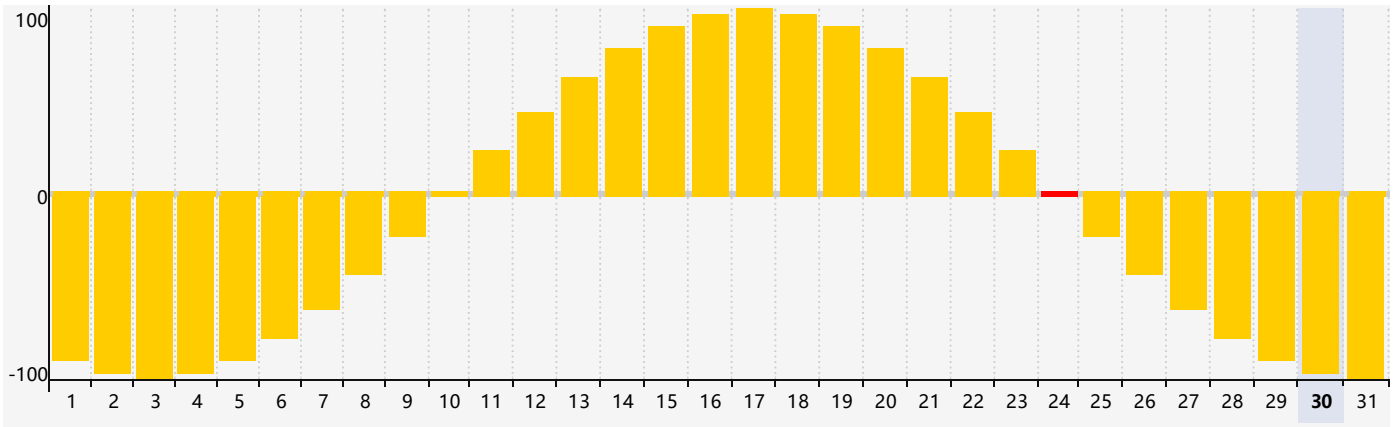

### 2024年7月智力生理周期曲线图

### 2024年7月情绪生理周期曲线图

### 2024年7月体力生理周期曲线图

公元2024年七月 农历甲辰年 [龙年]

星期日	星期一	星期二	星期三	星期四	星期五	星期六
廿五 30	廿六 1	廿七 2	廿八 3	廿九 4	三十 5	小暑 初一 6
初二 7	初三 8	初四 9	初五 10	初六 11	初七 12	初八 13
初九 14	初十 15	十一 16	十二 17	十三 18 智力临界期	十四 19	十五 20
十六 21	大暑 十七 22 体力临界期	十八 23	十九 24 情绪临界期	二十 25	廿一 26	廿二 27
廿三 28	廿四 29	廿五 30	廿六 31	廿七 1	廿八 2	廿九 3