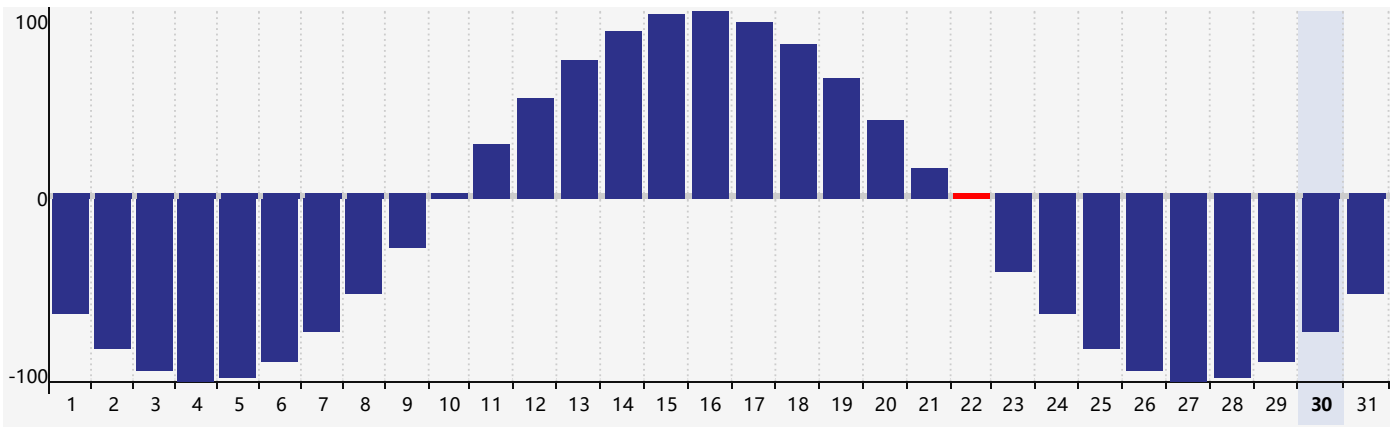

### 2024年7月智力生理周期曲线图

### 2024年7月情绪生理周期曲线图

### 2024年7月体力生理周期曲线图

公元2024年七月 农历甲辰年 [龙年]

星期日	星期一	星期二	星期三	星期四	星期五	星期六
廿五 30	廿六 1	廿七 2	廿八 3	廿九 4	三十 5	小暑 初一 6
初二 7	初三 8	初四 9	初五 10	初六 11	初七 12	初八 13
初九 14	初十 15	十一 16	十二 17	十三 18 智力临界期	十四 19	十五 20
十六 21	大暑 十七 22 体力临界期	十八 23	十九 24 情绪临界期	二十 25	廿一 26	廿二 27
廿三 28	廿四 29	廿五 30	廿六 31	廿七 1	廿八 2	廿九 3