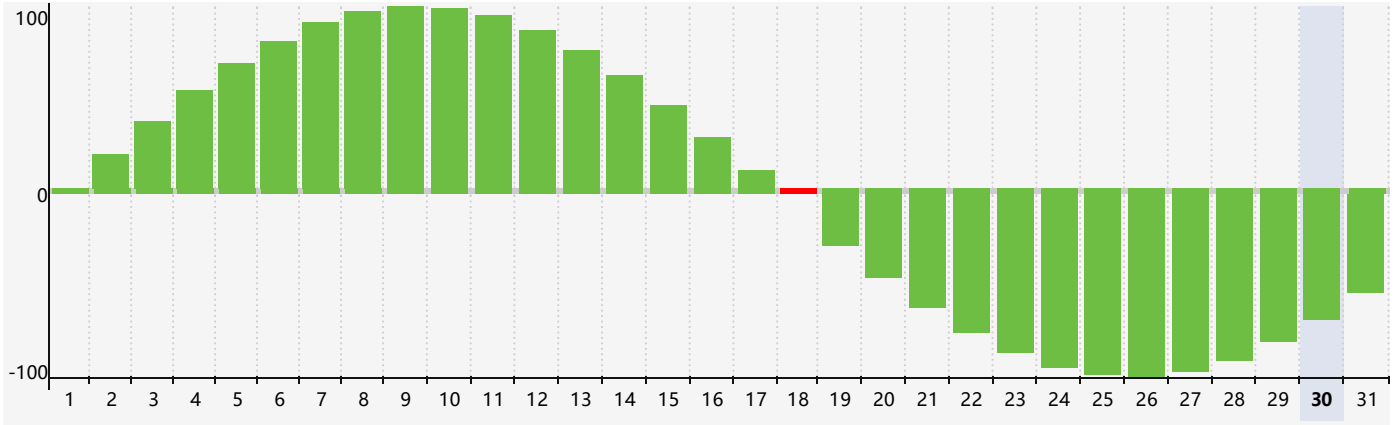

### 2024年7月智力生理周期曲线图

### 2024年7月情绪生理周期曲线图

### 2024年7月体力生理周期曲线图

公元2024年七月 农历甲辰年 [龙年]

星期日	星期一	星期二	星期三	星期四	星期五	星期六
廿五 30	廿六 1	廿七 2	廿八 3	廿九 4	三十 5	小暑 初一 6
初二 7	初三 8	初四 9	初五 10	初六 11	初七 12	初八 13
初九 14	初十 15	十一 16	十二 17	十三 18 智力临界期	十四 19	十五 20
十六 21	大暑 十七 22 体力临界期	十八 23	十九 24 情绪临界期	二十 25	廿一 26	廿二 27
廿三 28	廿四 29	廿五 30	廿六 31	廿七 1	廿八 2	廿九 3