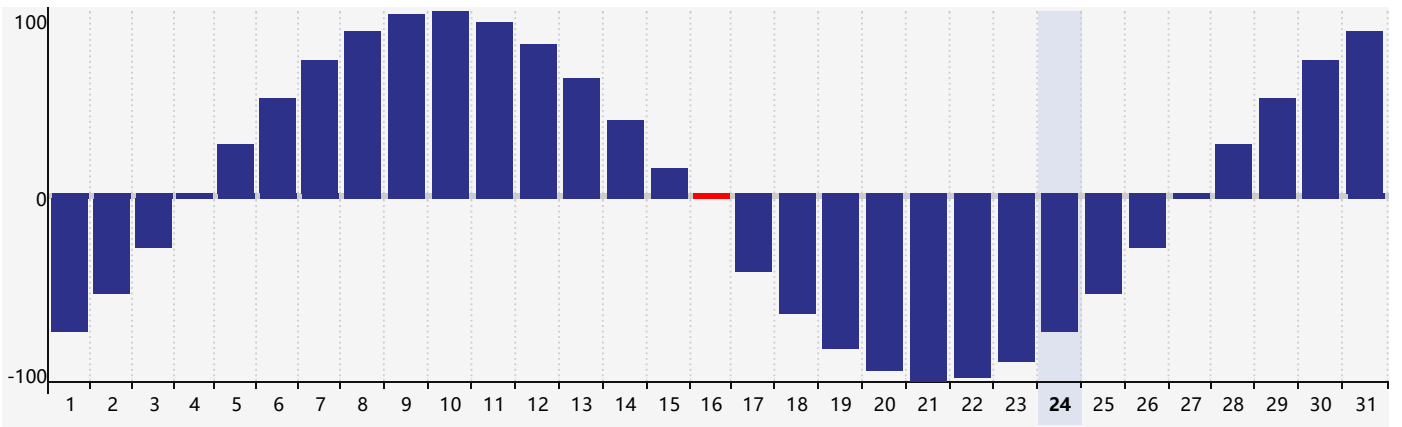

2024年7月智力生理周期曲线图

2024年7月情绪生理周期曲线图

2024年7月体力生理周期曲线图

公元2024年七月 农历甲辰年 [龙年]

星期日	星期一	星期二	星期三	星期四	星期五	星期六
廿五 30	廿六 1	廿七 2	廿八 3	廿九 4	三十 5	小暑 初一 6
初二 7	初三 8	初四 9	初五 10	初六 11	初七 12	初八 13
初九 14	初十 15	十一 16 体力临界期	十二 17 情绪临界期	十三 18	十四 19	十五 20
十六 21	大暑 十七 22	十八 23 智力临界期	十九 24	二十 25	廿一 26	廿二 27
廿三 28	廿四 29	廿五 30	廿六 31	廿七 1	廿八 2	廿九 3