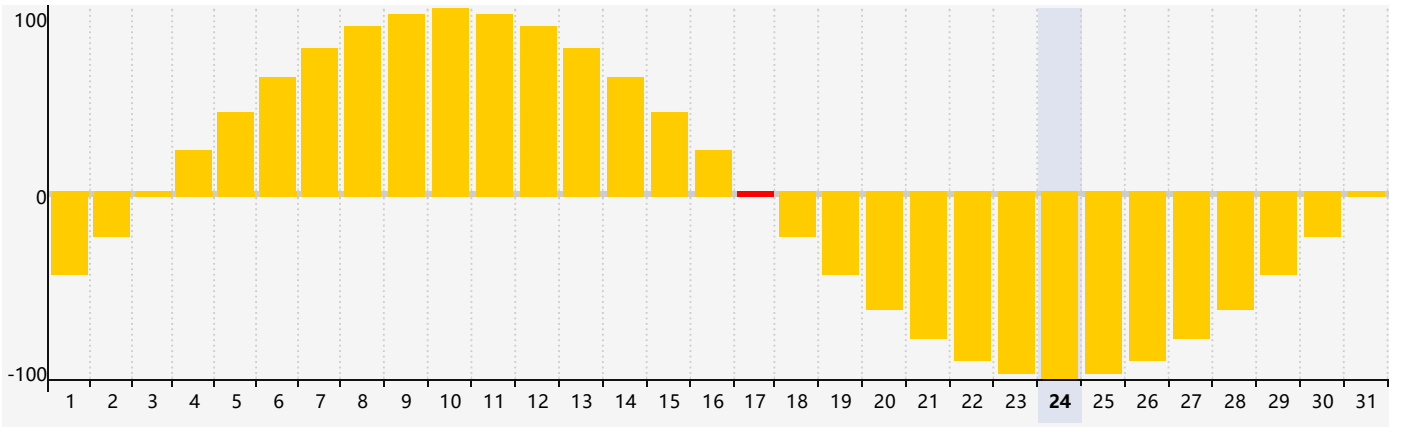

2024年7月智力生理周期曲线图

2024年7月情绪生理周期曲线图

2024年7月体力生理周期曲线图

公元2024年七月 农历甲辰年 [龙年]

星期日	星期一	星期二	星期三	星期四	星期五	星期六
廿五 30	廿六 1	廿七 2	廿八 3	廿九 4	三十 5	小暑 初一 6
初二 7	初三 8	初四 9	初五 10	初六 11	初七 12	初八 13
初九 14	初十 15	十一 16 体力临界期	十二 17 情绪临界期	十三 18	十四 19	十五 20
十六 21	大暑 十七 22	十八 23 智力临界期	十九 24	二十 25	廿一 26	廿二 27
廿三 28	廿四 29	廿五 30	廿六 31	廿七 1	廿八 2	廿九 3