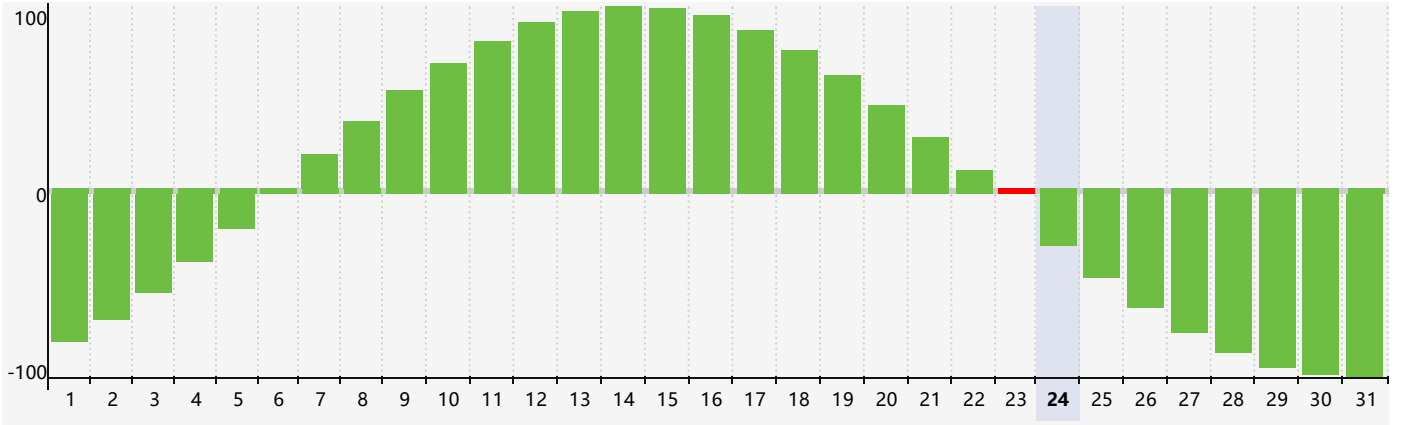

2024年7月智力生理周期曲线图

2024年7月情绪生理周期曲线图

2024年7月体力生理周期曲线图

公元2024年七月 农历甲辰年 [龙年]

星期日	星期一	星期二	星期三	星期四	星期五	星期六
廿五 30	廿六 1	廿七 2	廿八 3	廿九 4	三十 5	小暑 初一 6
初二 7	初三 8	初四 9	初五 10	初六 11	初七 12	初八 13
初九 14	初十 15	十一 16 体力临界期	十二 17 情绪临界期	十三 18	十四 19	十五 20
十六 21	大暑 十七 22	十八 23 智力临界期	十九 24	二十 25	廿一 26	廿二 27
廿三 28	廿四 29	廿五 30	廿六 31	廿七 1	廿八 2	廿九 3