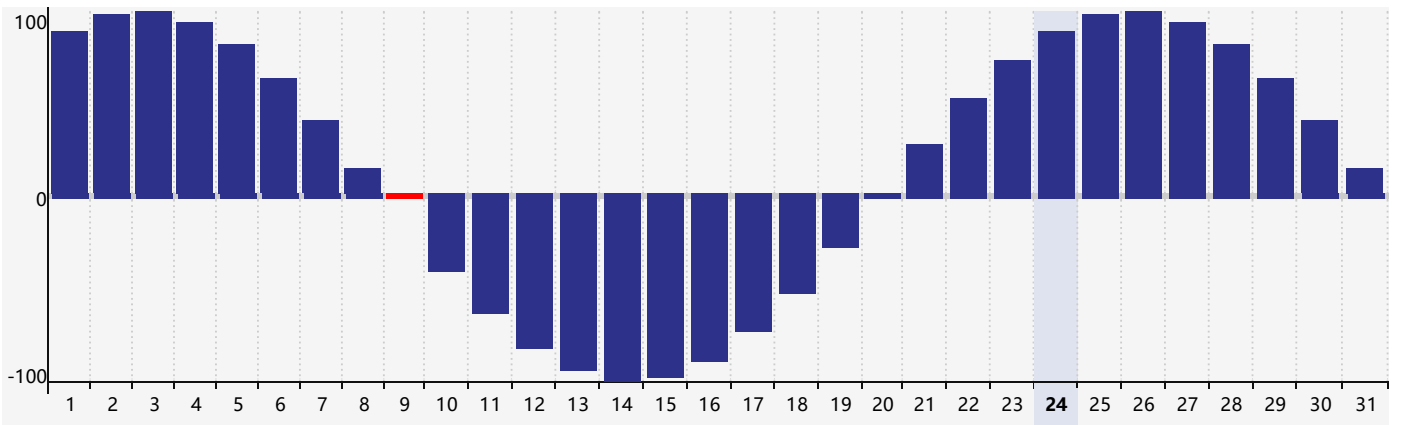

2024年7月智力生理周期曲线图

2024年7月情绪生理周期曲线图

2024年7月体力生理周期曲线图

公元2024年七月 农历甲辰年 [龙年]

星期日	星期一	星期二	星期三	星期四	星期五	星期六
廿五 30	廿六 1	廿七 2	廿八 3	廿九 4	三十 5	小暑 初一 6
初二 7	初三 8	初四 9 体力临界期	初五 10	初六 11	初七 12	初八 13
初九 14	初十 15	十一 16	十二 17	十三 18	十四 19	十五 20
十六 21 情绪临界期	大暑 十七 22	十八 23	十九 24 智力临界期	二十 25	廿一 26	廿二 27
廿三 28	廿四 29	廿五 30	廿六 31	廿七 1 体力临界期	廿八 2	廿九 3