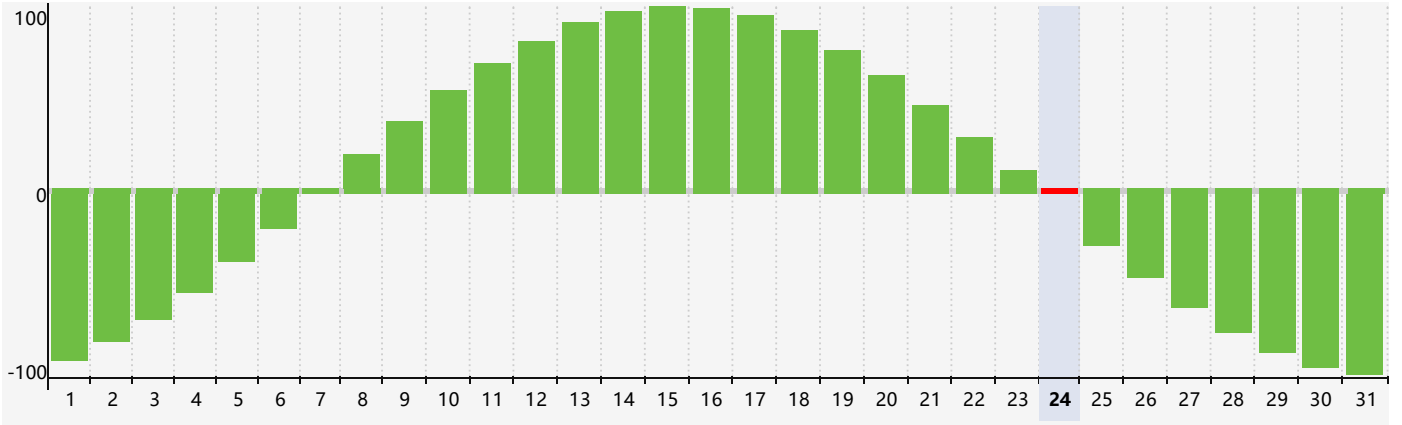

2024年7月智力生理周期曲线图

2024年7月情绪生理周期曲线图

2024年7月体力生理周期曲线图

公元2024年七月 农历甲辰年 [龙年]

星期日	星期一	星期二	星期三	星期四	星期五	星期六
廿五 30	廿六 1	廿七 2	廿八 3	廿九 4	三十 5	小暑 初一 6
初二 7	初三 8	初四 9 体力临界期	初五 10	初六 11	初七 12	初八 13
初九 14	初十 15	十一 16	十二 17	十三 18	十四 19	十五 20
十六 21 情绪临界期	大暑 十七 22	十八 23	十九 24 智力临界期	二十 25	廿一 26	廿二 27
廿三 28	廿四 29	廿五 30	廿六 31	廿七 1 体力临界期	廿八 2	廿九 3