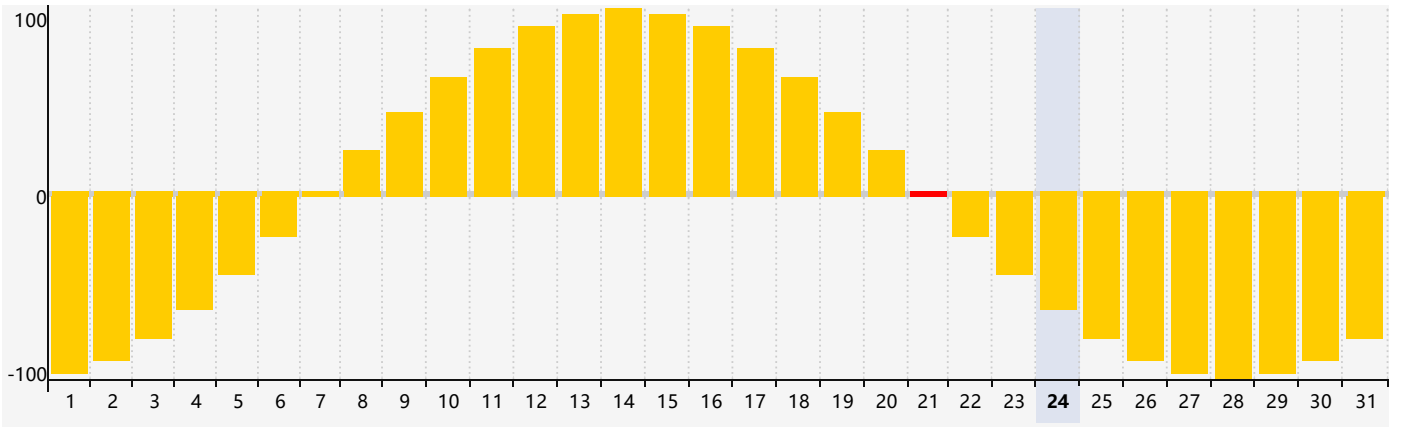

2024年7月智力生理周期曲线图

2024年7月情绪生理周期曲线图

2024年7月体力生理周期曲线图

公元2024年七月 农历甲辰年 [龙年]

星期日	星期一	星期二	星期三	星期四	星期五	星期六
廿五 30	廿六 1	廿七 2	廿八 3	廿九 4	三十 5	小暑 初一 6
初二 7	初三 8	初四 9 体力临界期	初五 10	初六 11	初七 12	初八 13
初九 14	初十 15	十一 16	十二 17	十三 18	十四 19	十五 20
十六 21 情绪临界期	大暑 十七 22	十八 23	十九 24 智力临界期	二十 25	廿一 26	廿二 27
廿三 28	廿四 29	廿五 30	廿六 31	廿七 1 体力临界期	廿八 2	廿九 3