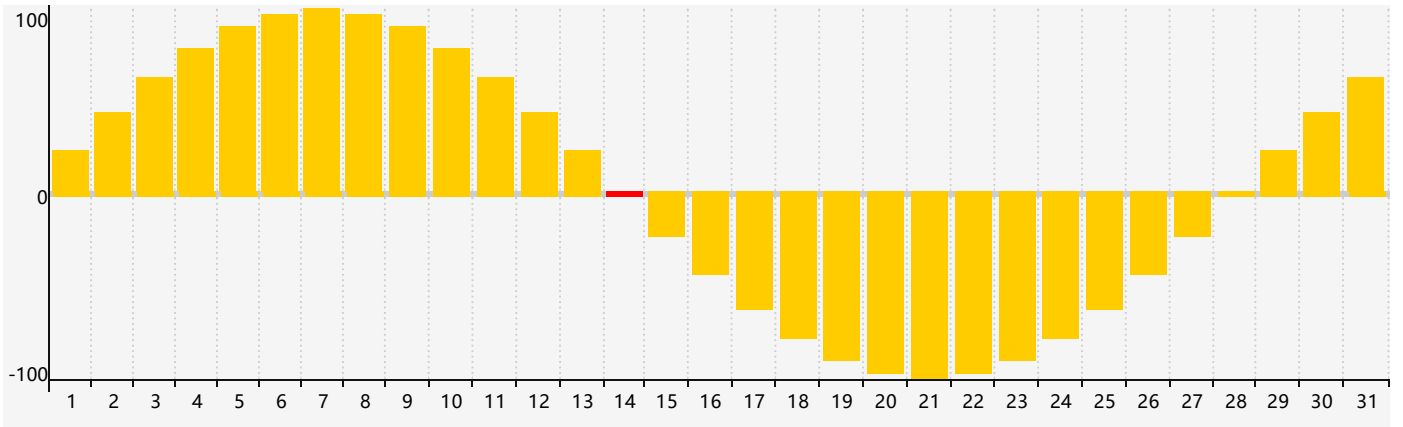

2024年7月智力生理周期曲线图

2024年7月情绪生理周期曲线图

2024年7月体力生理周期曲线图

公元2024年七月 农历甲辰年 [龙年]

星期日	星期一	星期二	星期三	星期四	星期五	星期六
廿五 30	廿六 1	廿七 2	廿八 3	廿九 4	三十 5	小暑 初一 6
初二 7	初三 8	初四 9	初五 10	初六 11	初七 12	初八 13
初九 14 情绪临界期	初十 15 体力临界期	十一 16	十二 17	十三 18	十四 19	十五 20
十六 21	大暑 十七 22	十八 23	十九 24	二十 25	廿一 26	廿二 27 智力临界期
廿三 28	廿四 29	廿五 30	廿六 31	廿七 1	廿八 2	廿九 3