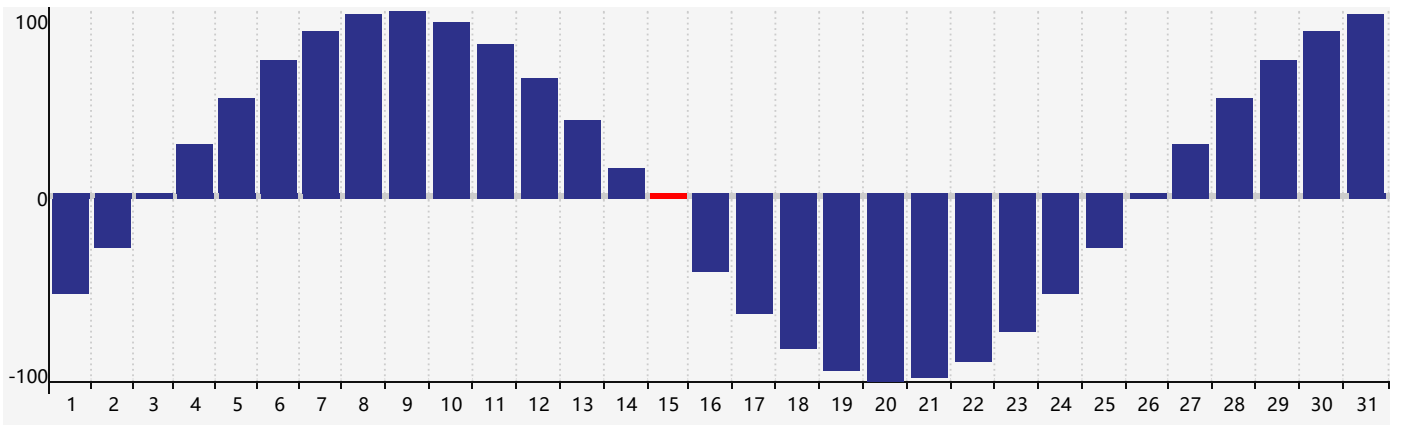

2024年7月智力生理周期曲线图

2024年7月情绪生理周期曲线图

2024年7月体力生理周期曲线图

公元2024年七月 农历甲辰年 [龙年]

星期日	星期一	星期二	星期三	星期四	星期五	星期六
廿五 30	廿六 1	廿七 2	廿八 3	廿九 4	三十 5	小暑 初一 6
初二 7	初三 8	初四 9	初五 10	初六 11	初七 12	初八 13
初九 14 情绪临界期	初十 15 体力临界期	十一 16	十二 17	十三 18	十四 19	十五 20
十六 21	大暑 十七 22	十八 23	十九 24	二十 25	廿一 26	廿二 27 智力临界期
廿三 28	廿四 29	廿五 30	廿六 31	廿七 1	廿八 2	廿九 3