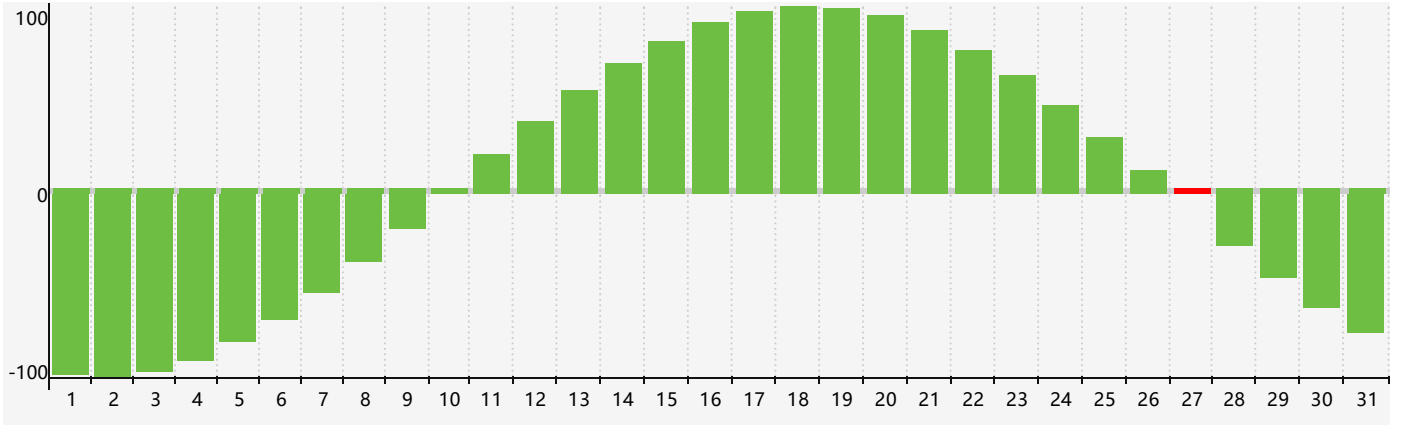

2024年7月智力生理周期曲线图

2024年7月情绪生理周期曲线图

2024年7月体力生理周期曲线图

公元2024年七月 农历甲辰年 [龙年]

星期日	星期一	星期二	星期三	星期四	星期五	星期六
廿五 30	廿六 1	廿七 2	廿八 3	廿九 4	三十 5	小暑 初一 6
初二 7	初三 8	初四 9	初五 10	初六 11	初七 12	初八 13
初九 14 情绪临界期	初十 15 体力临界期	十一 16	十二 17	十三 18	十四 19	十五 20
十六 21	大暑 十七 22	十八 23	十九 24	二十 25	廿一 26	廿二 27 智力临界期
廿三 28	廿四 29	廿五 30	廿六 31	廿七 1	廿八 2	廿九 3