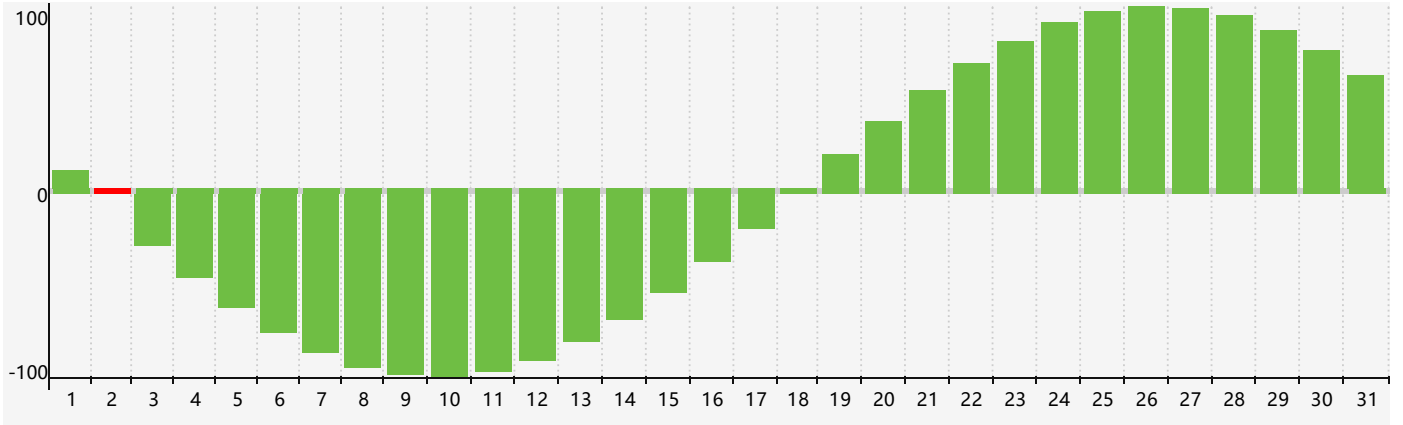

2024年7月智力生理周期曲线图

2024年7月情绪生理周期曲线图

2024年7月体力生理周期曲线图

公元2024年七月 农历甲辰年 [龙年]

星期日	星期一	星期二	星期三	星期四	星期五	星期六
廿五 30	廿六 1	廿七 2 智力临界期	廿八 3	廿九 4	三十 5	小暑 初一 6
初二 7 体力临界期	初三 8	初四 9	初五 10	初六 11	初七 12	初八 13
初九 14	初十 15	十一 16	十二 17	十三 18	十四 19	十五 20
十六 21	大暑 十七 22	十八 23	十九 24	二十 25 情绪临界期	廿一 26	廿二 27
廿三 28	廿四 29	廿五 30 体力临界期	廿六 31	廿七 1	廿八 2	廿九 3