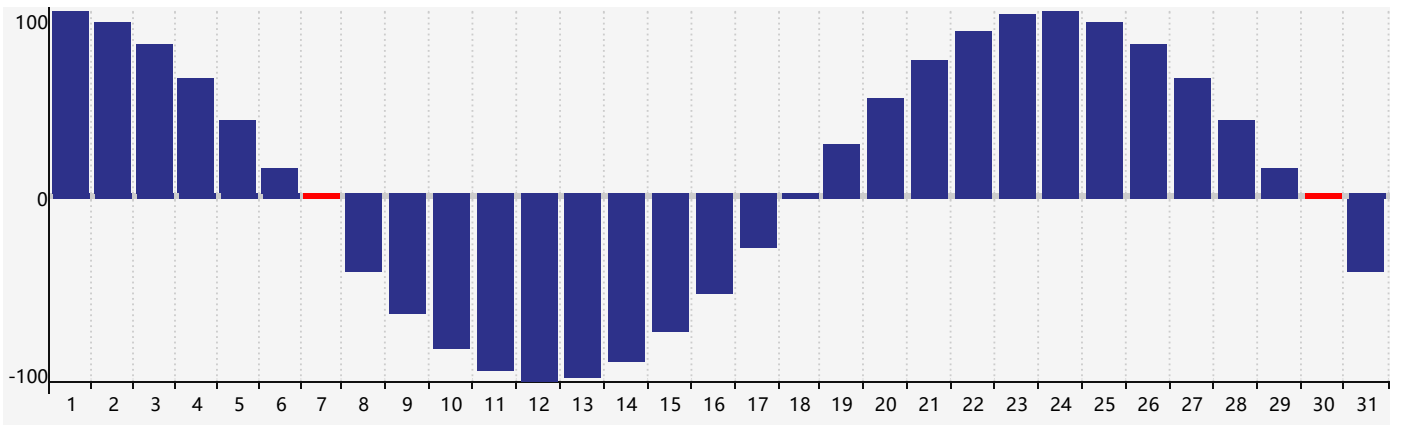

2024年7月智力生理周期曲线图

2024年7月情绪生理周期曲线图

2024年7月体力生理周期曲线图

公元2024年七月 农历甲辰年 [龙年]

星期日	星期一	星期二	星期三	星期四	星期五	星期六
廿五 30	廿六 1	廿七 2 智力临界期	廿八 3	廿九 4	三十 5	小暑 初一 6
初二 7 体力临界期	初三 8	初四 9	初五 10	初六 11	初七 12	初八 13
初九 14	初十 15	十一 16	十二 17	十三 18	十四 19	十五 20
十六 21	大暑 十七 22	十八 23	十九 24	二十 25 情绪临界期	廿一 26	廿二 27
廿三 28	廿四 29	廿五 30 体力临界期	廿六 31	廿七 1	廿八 2	廿九 3