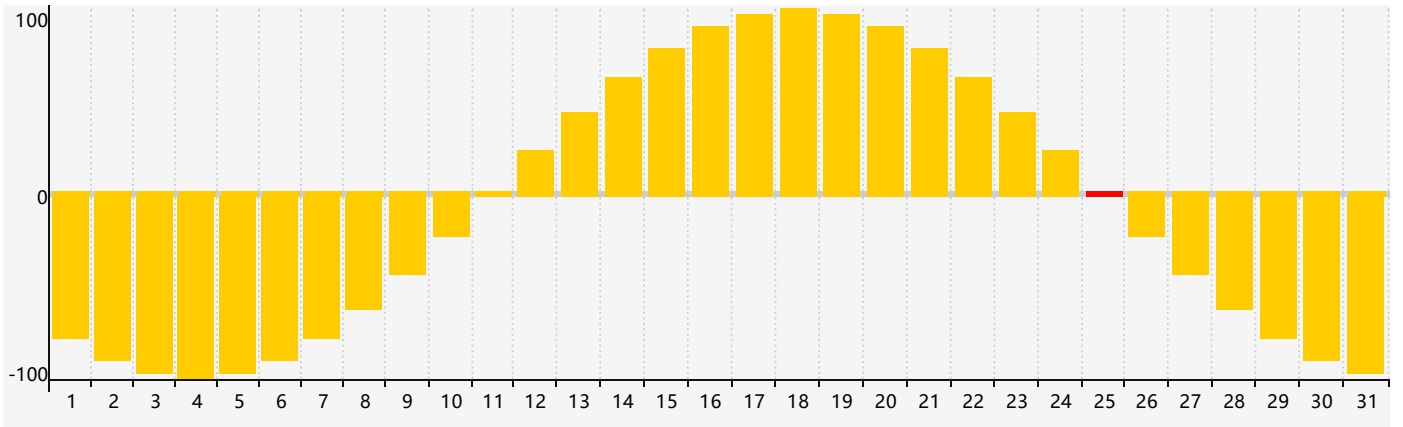

2024年7月智力生理周期曲线图

2024年7月情绪生理周期曲线图

2024年7月体力生理周期曲线图

公元2024年七月 农历甲辰年 [龙年]

星期日	星期一	星期二	星期三	星期四	星期五	星期六
廿五 30	廿六 1	廿七 2 智力临界期	廿八 3	廿九 4	三十 5	小暑 初一 6
初二 7 体力临界期	初三 8	初四 9	初五 10	初六 11	初七 12	初八 13
初九 14	初十 15	十一 16	十二 17	十三 18	十四 19	十五 20
十六 21	大暑 十七 22	十八 23	十九 24	二十 25 情绪临界期	廿一 26	廿二 27
廿三 28	廿四 29	廿五 30 体力临界期	廿六 31	廿七 1	廿八 2	廿九 3