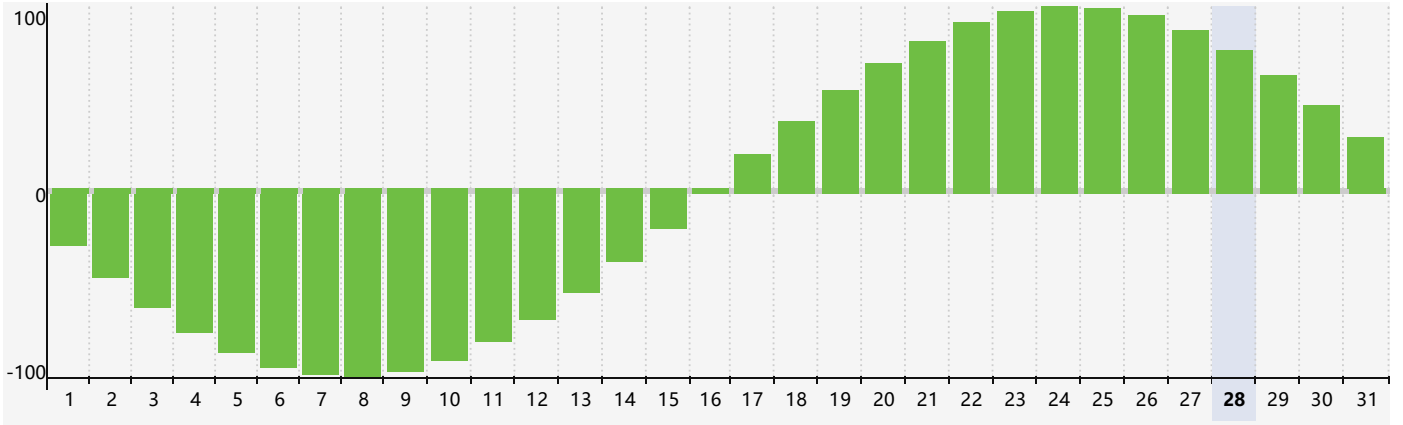

2024年7月智力生理周期曲线图

2024年7月情绪生理周期曲线图

2024年7月体力生理周期曲线图

公元2024年七月 农历甲辰年 [龙年]

星期日	星期一	星期二	星期三	星期四	星期五	星期六
廿五 30 智力临界期	廿六 1	廿七 2	廿八 3	廿九 4	三十 5 情绪临界期	小暑 初一 6
初二 7	初三 8	初四 9	初五 10	初六 11	初七 12	初八 13
初九 14	初十 15	十一 16	十二 17	十三 18	十四 19	十五 20
十六 21 体力临界期	大暑 十七 22	十八 23	十九 24	二十 25	廿一 26	廿二 27
廿三 28	廿四 29	廿五 30	廿六 31	廿七 1	廿八 2 智力临界期 情绪临界期	廿九 3