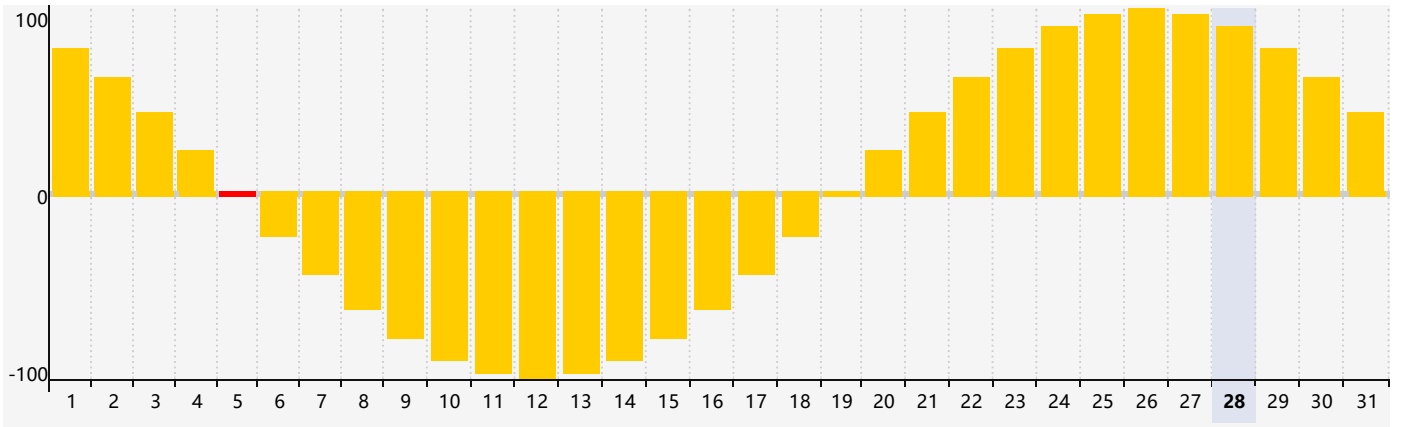

2024年7月智力生理周期曲线图

2024年7月情绪生理周期曲线图

2024年7月体力生理周期曲线图

公元2024年七月 农历甲辰年 [龙年]

星期日	星期一	星期二	星期三	星期四	星期五	星期六
廿五 30 智力临界期	廿六 1	廿七 2	廿八 3	廿九 4	三十 5 情绪临界期	小暑 初一 6
初二 7	初三 8	初四 9	初五 10	初六 11	初七 12	初八 13
初九 14	初十 15	十一 16	十二 17	十三 18	十四 19	十五 20
十六 21 体力临界期	大暑 十七 22	十八 23	十九 24	二十 25	廿一 26	廿二 27
廿三 28	廿四 29	廿五 30	廿六 31	廿七 1	廿八 2 智力临界期 情绪临界期	廿九 3