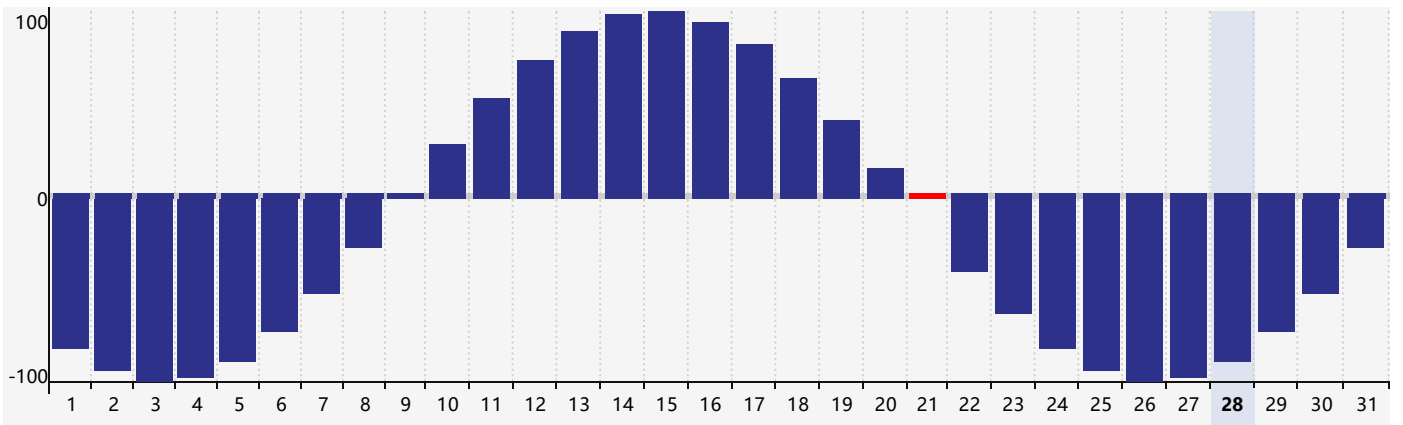

2024年7月智力生理周期曲线图

2024年7月情绪生理周期曲线图

2024年7月体力生理周期曲线图

公元2024年七月 农历甲辰年 [龙年]

星期日	星期一	星期二	星期三	星期四	星期五	星期六
廿五 30 智力临界期	廿六 1	廿七 2	廿八 3	廿九 4	三十 5 情绪临界期	小暑 初一 6
初二 7	初三 8	初四 9	初五 10	初六 11	初七 12	初八 13
初九 14	初十 15	十一 16	十二 17	十三 18	十四 19	十五 20
十六 21 体力临界期	大暑 十七 22	十八 23	十九 24	二十 25	廿一 26	廿二 27
廿三 28	廿四 29	廿五 30	廿六 31	廿七 1	廿八 2 智力临界期 情绪临界期	廿九 3