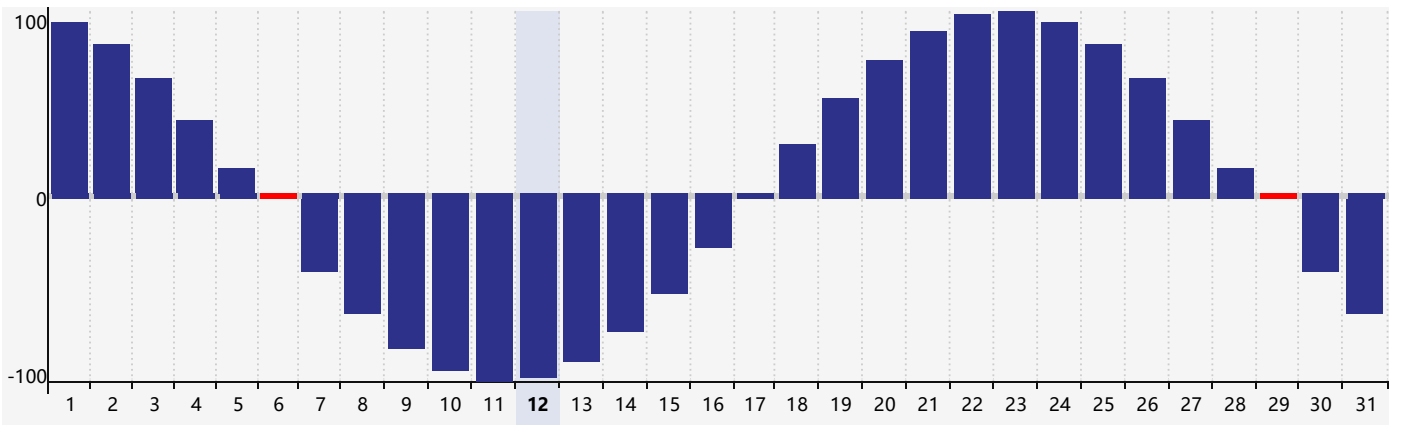

2024年7月智力生理周期曲线图

2024年7月情绪生理周期曲线图

2024年7月体力生理周期曲线图

公元2024年七月 农历甲辰年 [龙年]

星期日	星期一	星期二	星期三	星期四	星期五	星期六
廿五 30	廿六 1	廿七 2	廿八 3	廿九 4	三十 5	小暑 初一 6 体力临界期
初二 7	初三 8	初四 9	初五 10	初六 11	初七 12	初八 13 智力临界期
初九 14	初十 15	十一 16	十二 17	十三 18	十四 19	十五 20
十六 21 情绪临界期	大暑 十七 22	十八 23	十九 24	二十 25	廿一 26	廿二 27
廿三 28	廿四 29 体力临界期	廿五 30	廿六 31	廿七 1	廿八 2	廿九 3