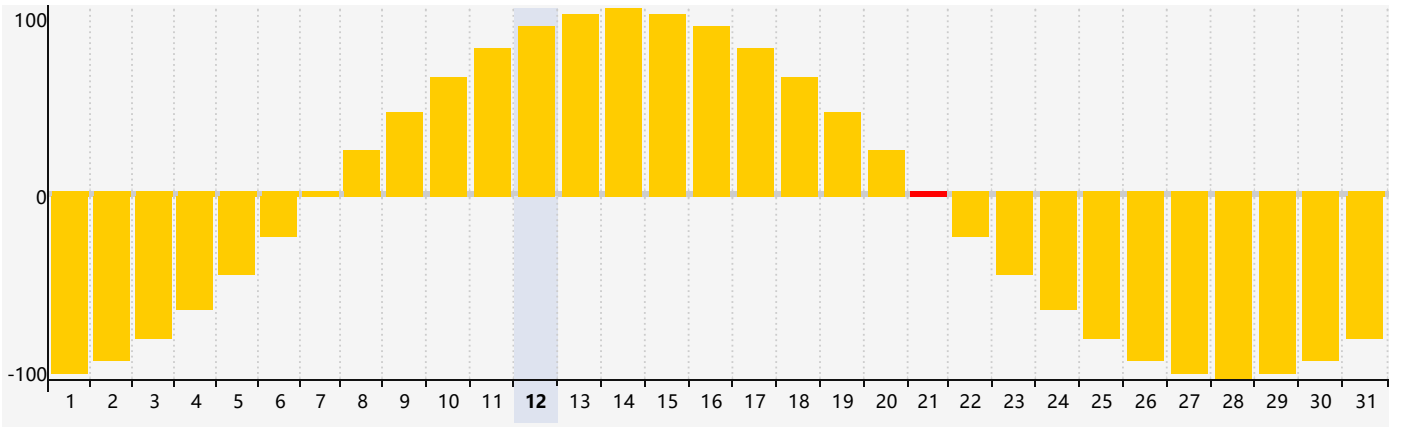

2024年7月智力生理周期曲线图

2024年7月情绪生理周期曲线图

2024年7月体力生理周期曲线图

公元2024年七月 农历甲辰年 [龙年]

星期日	星期一	星期二	星期三	星期四	星期五	星期六
廿五 30	廿六 1	廿七 2	廿八 3	廿九 4	三十 5	小暑 初一 6 体力临界期
初二 7	初三 8	初四 9	初五 10	初六 11	初七 12	初八 13 智力临界期
初九 14	初十 15	十一 16	十二 17	十三 18	十四 19	十五 20
十六 21 情绪临界期	大暑 十七 22	十八 23	十九 24	二十 25	廿一 26	廿二 27
廿三 28	廿四 29 体力临界期	廿五 30	廿六 31	廿七 1	廿八 2	廿九 3