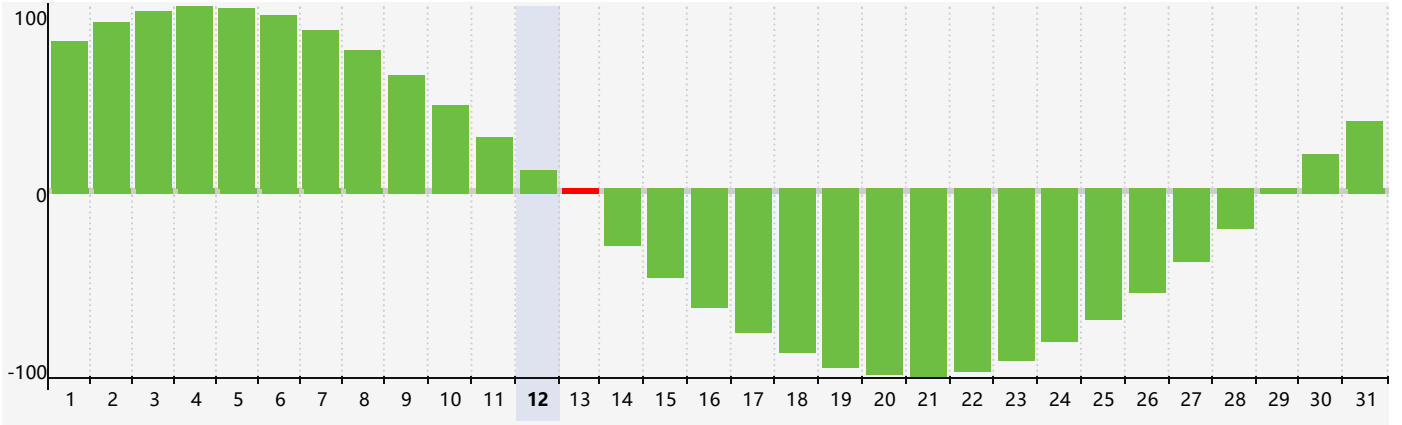

2024年7月智力生理周期曲线图

2024年7月情绪生理周期曲线图

2024年7月体力生理周期曲线图

公元2024年七月 农历甲辰年 [龙年]

星期日	星期一	星期二	星期三	星期四	星期五	星期六
廿五 30	廿六 1	廿七 2	廿八 3	廿九 4	三十 5	小暑 初一 6 体力临界期
初二 7	初三 8	初四 9	初五 10	初六 11	初七 12	初八 13 智力临界期
初九 14	初十 15	十一 16	十二 17	十三 18	十四 19	十五 20
十六 21 情绪临界期	大暑 十七 22	十八 23	十九 24	二十 25	廿一 26	廿二 27
廿三 28	廿四 29 体力临界期	廿五 30	廿六 31	廿七 1	廿八 2	廿九 3