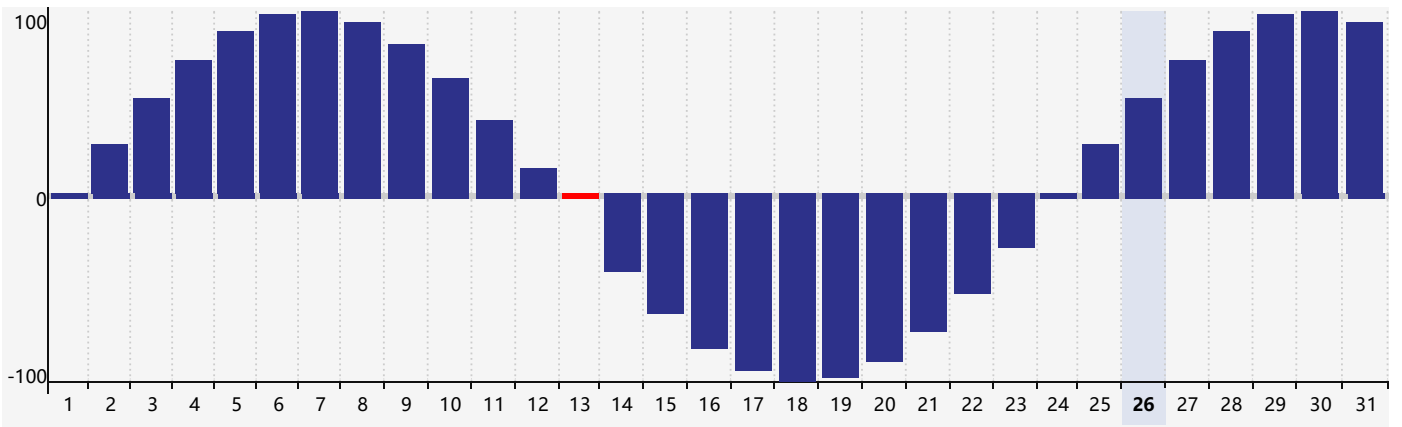

### 2024年7月智力生理周期曲线图

### 2024年7月情绪生理周期曲线图

### 2024年7月体力生理周期曲线图

公元2024年七月 农历甲辰年 [龙年]

星期日	星期一	星期二	星期三	星期四	星期五	星期六
廿五 30 智力临界期	廿六 1	廿七 2	廿八 3	廿九 4	三十 5	小暑 初一 6
初二 7	初三 8	初四 9	初五 10	初六 11	初七 12	初八 13 体力临界期
初九 14	初十 15 情绪临界期	十一 16	十二 17	十三 18	十四 19	十五 20
十六 21	大暑 十七 22	十八 23	十九 24	二十 25	廿一 26	廿二 27
廿三 28	廿四 29	廿五 30	廿六 31	廿七 1	廿八 2 智力临界期	廿九 3