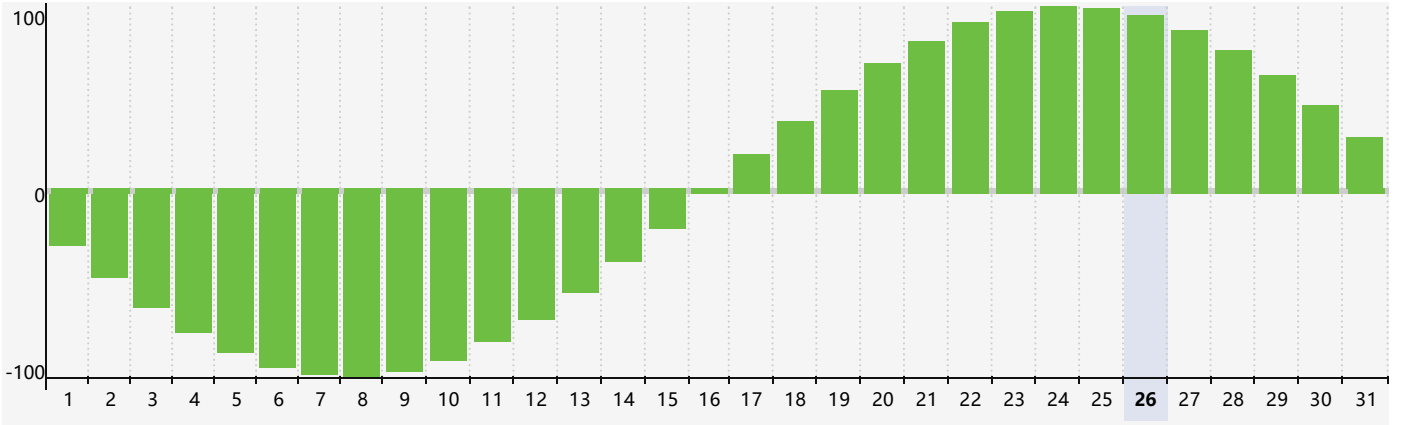

### 2024年7月智力生理周期曲线图

### 2024年7月情绪生理周期曲线图

### 2024年7月体力生理周期曲线图

公元2024年七月 农历甲辰年 [龙年]

星期日	星期一	星期二	星期三	星期四	星期五	星期六
廿五 30 智力临界期	廿六 1	廿七 2	廿八 3	廿九 4	三十 5	小暑 初一 6
初二 7	初三 8	初四 9	初五 10	初六 11	初七 12	初八 13 体力临界期
初九 14	初十 15 情绪临界期	十一 16	十二 17	十三 18	十四 19	十五 20
十六 21	大暑 十七 22	十八 23	十九 24	二十 25	廿一 26	廿二 27
廿三 28	廿四 29	廿五 30	廿六 31	廿七 1	廿八 2 智力临界期	廿九 3