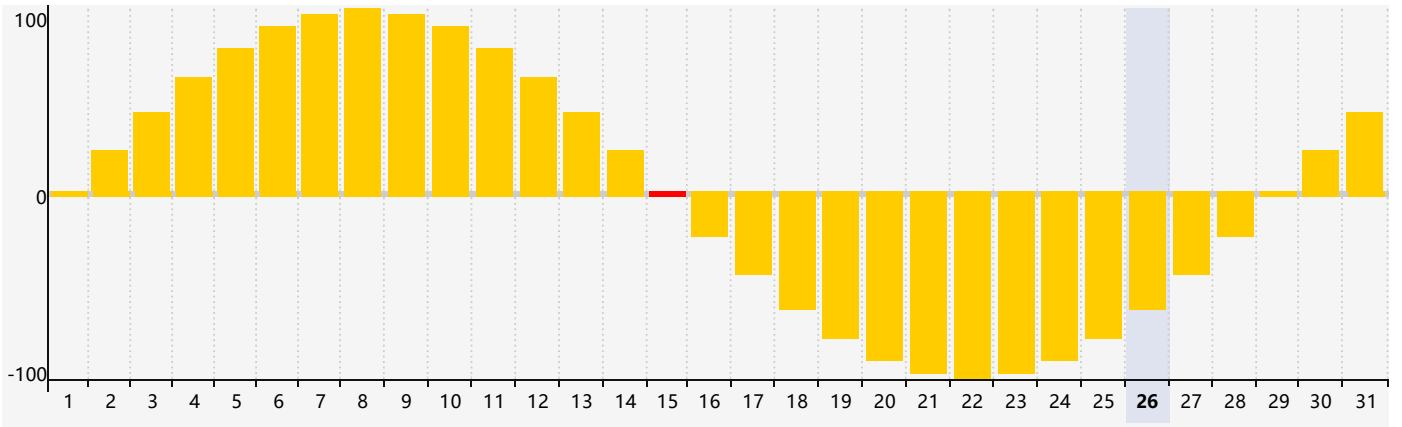

### 2024年7月智力生理周期曲线图

### 2024年7月情绪生理周期曲线图

### 2024年7月体力生理周期曲线图

公元2024年七月 农历甲辰年 [龙年]

星期日	星期一	星期二	星期三	星期四	星期五	星期六
廿五 30 智力临界期	廿六 1	廿七 2	廿八 3	廿九 4	三十 5	小暑 初一 6
初二 7	初三 8	初四 9	初五 10	初六 11	初七 12	初八 13 体力临界期
初九 14	初十 15 情绪临界期	十一 16	十二 17	十三 18	十四 19	十五 20
十六 21	大暑 十七 22	十八 23	十九 24	二十 25	廿一 26	廿二 27
廿三 28	廿四 29	廿五 30	廿六 31	廿七 1	廿八 2 智力临界期	廿九 3