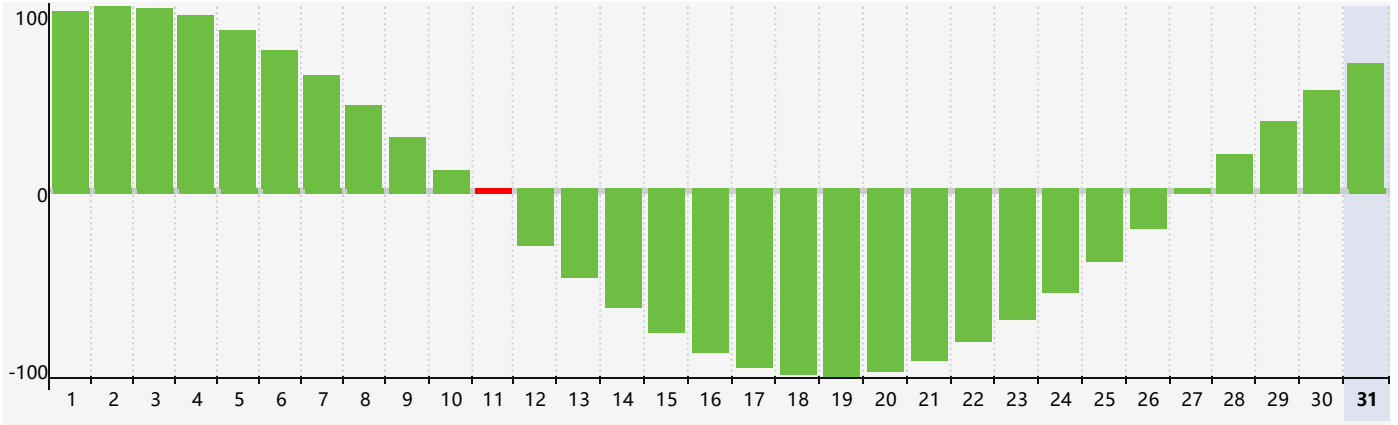

### 2024年7月智力生理周期曲线图

### 2024年7月情绪生理周期曲线图

### 2024年7月体力生理周期曲线图

公元2024年七月 农历甲辰年 [龙年]

星期日	星期一	星期二	星期三	星期四	星期五	星期六
廿五 30	廿六 1	廿七 2	廿八 3	廿九 4	三十 5	小暑 初一 6
初二 7	初三 8	初四 9 体力临界期	初五 10	初六 11 智力临界期	初七 12	初八 13
初九 14 情绪临界期	初十 15	十一 16	十二 17	十三 18	十四 19	十五 20
十六 21	大暑 十七 22	十八 23	十九 24	二十 25	廿一 26	廿二 27
廿三 28	廿四 29	廿五 30	廿六 31	廿七 1 体力临界期	廿八 2	廿九 3