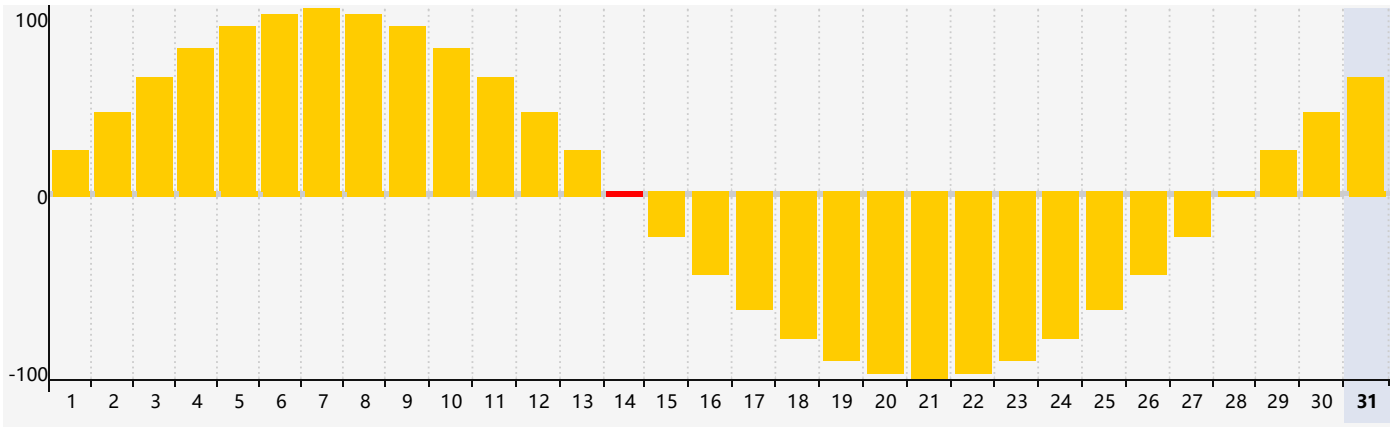

### 2024年7月智力生理周期曲线图

### 2024年7月情绪生理周期曲线图

### 2024年7月体力生理周期曲线图

公元2024年七月 农历甲辰年 [龙年]

星期日	星期一	星期二	星期三	星期四	星期五	星期六
廿五 30	廿六 1	廿七 2	廿八 3	廿九 4	三十 5	小暑 初一 6
初二 7	初三 8	初四 9 体力临界期	初五 10	初六 11 智力临界期	初七 12	初八 13
初九 14 情绪临界期	初十 15	十一 16	十二 17	十三 18	十四 19	十五 20
十六 21	大暑 十七 22	十八 23	十九 24	二十 25	廿一 26	廿二 27
廿三 28	廿四 29	廿五 30	廿六 31	廿七 1 体力临界期	廿八 2	廿九 3