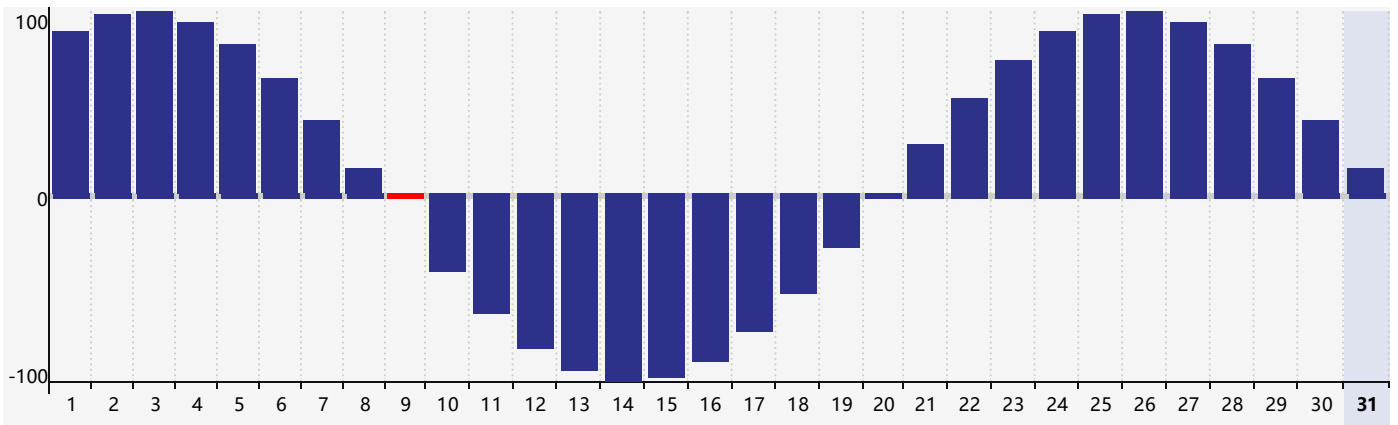

### 2024年7月智力生理周期曲线图

### 2024年7月情绪生理周期曲线图

### 2024年7月体力生理周期曲线图

公元2024年七月 农历甲辰年 [龙年]

星期日	星期一	星期二	星期三	星期四	星期五	星期六
廿五 30	廿六 1	廿七 2	廿八 3	廿九 4	三十 5	小暑 初一 6
初二 7	初三 8	初四 9 体力临界期	初五 10	初六 11 智力临界期	初七 12	初八 13
初九 14 情绪临界期	初十 15	十一 16	十二 17	十三 18	十四 19	十五 20
十六 21	大暑 十七 22	十八 23	十九 24	二十 25	廿一 26	廿二 27
廿三 28	廿四 29	廿五 30	廿六 31	廿七 1 体力临界期	廿八 2	廿九 3