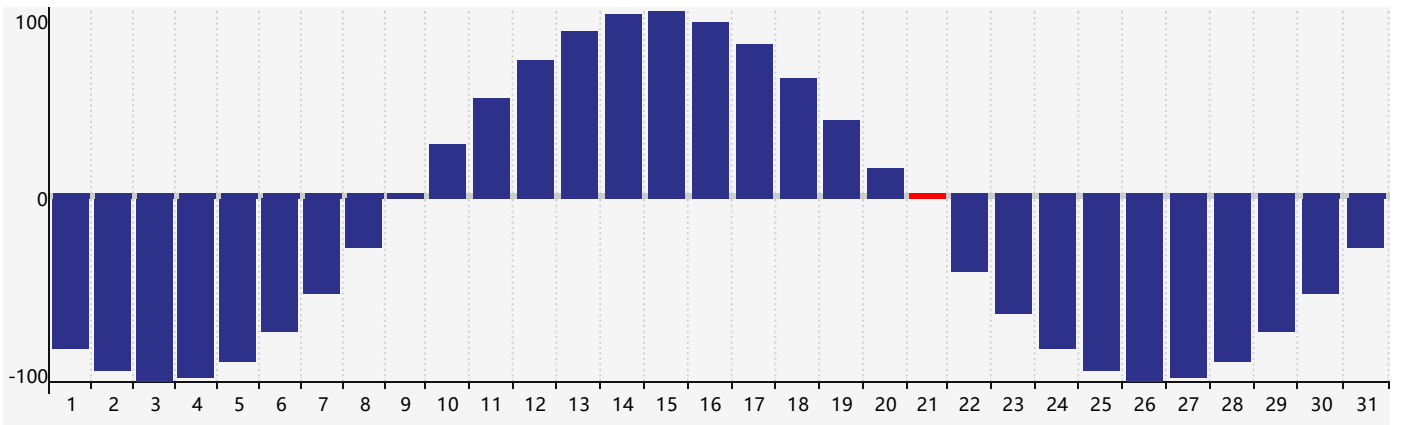

2024年7月智力生理周期曲线图

2024年7月情绪生理周期曲线图

2024年7月体力生理周期曲线图

公元2024年七月 农历甲辰年 [龙年]

星期日	星期一	星期二	星期三	星期四	星期五	星期六
廿五 30	廿六 1	廿七 2	廿八 3	廿九 4	三十 5	小暑 初一 6
初二 7	初三 8	初四 9	初五 10	初六 11	初七 12	初八 13 情绪临界期
初九 14	初十 15	十一 16 智力临界期	十二 17	十三 18	十四 19	十五 20
十六 21 体力临界期	大暑 十七 22	十八 23	十九 24	二十 25	廿一 26	廿二 27
廿三 28	廿四 29	廿五 30	廿六 31	廿七 1	廿八 2	廿九 3