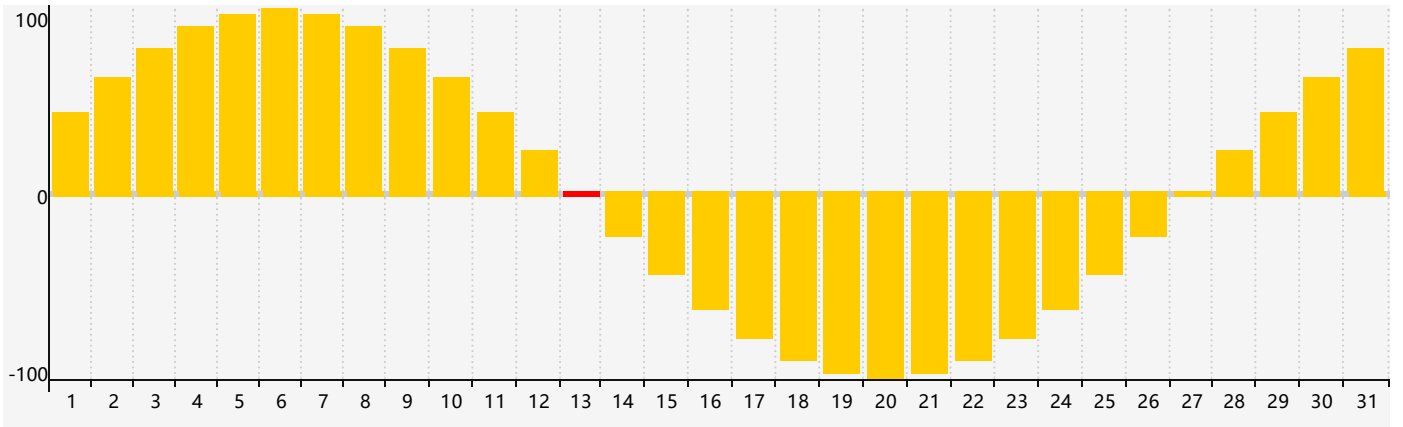

2024年7月智力生理周期曲线图

2024年7月情绪生理周期曲线图

2024年7月体力生理周期曲线图

公元2024年七月 农历甲辰年 [龙年]

星期日	星期一	星期二	星期三	星期四	星期五	星期六
廿五 30	廿六 1	廿七 2	廿八 3	廿九 4	三十 5	小暑 初一 6
初二 7	初三 8	初四 9	初五 10	初六 11	初七 12	初八 13 情绪临界期
初九 14	初十 15	十一 16 智力临界期	十二 17	十三 18	十四 19	十五 20
十六 21 体力临界期	大暑 十七 22	十八 23	十九 24	二十 25	廿一 26	廿二 27
廿三 28	廿四 29	廿五 30	廿六 31	廿七 1	廿八 2	廿九 3