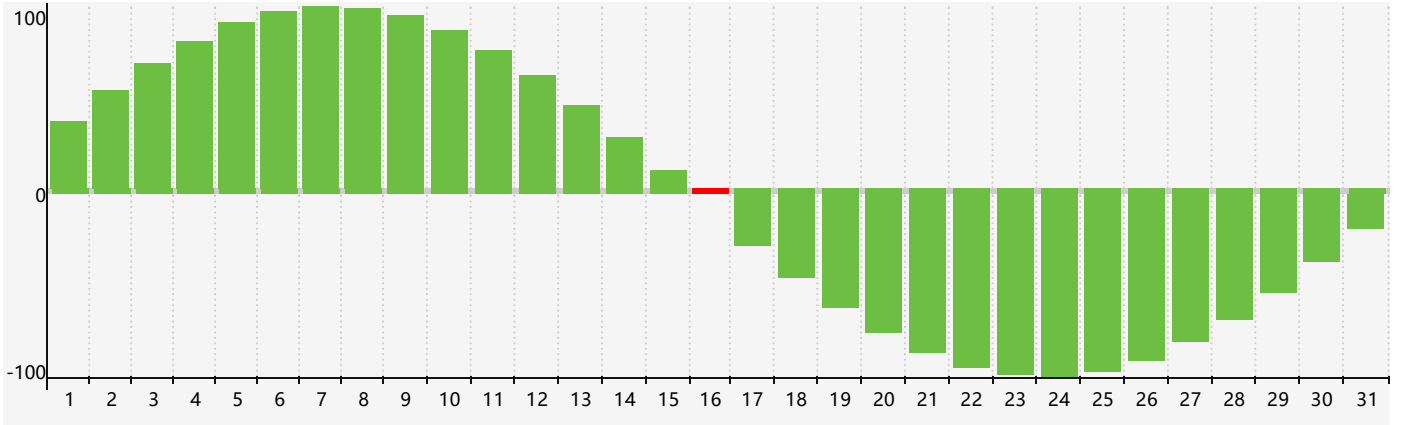

2024年7月智力生理周期曲线图

2024年7月情绪生理周期曲线图

2024年7月体力生理周期曲线图

公元2024年七月 农历甲辰年 [龙年]

星期日	星期一	星期二	星期三	星期四	星期五	星期六
廿五 30	廿六 1	廿七 2	廿八 3	廿九 4	三十 5	小暑 初一 6
初二 7	初三 8	初四 9	初五 10	初六 11	初七 12	初八 13 情绪临界期
初九 14	初十 15	十一 16 智力临界期	十二 17	十三 18	十四 19	十五 20
十六 21 体力临界期	大暑 十七 22	十八 23	十九 24	二十 25	廿一 26	廿二 27
廿三 28	廿四 29	廿五 30	廿六 31	廿七 1	廿八 2	廿九 3