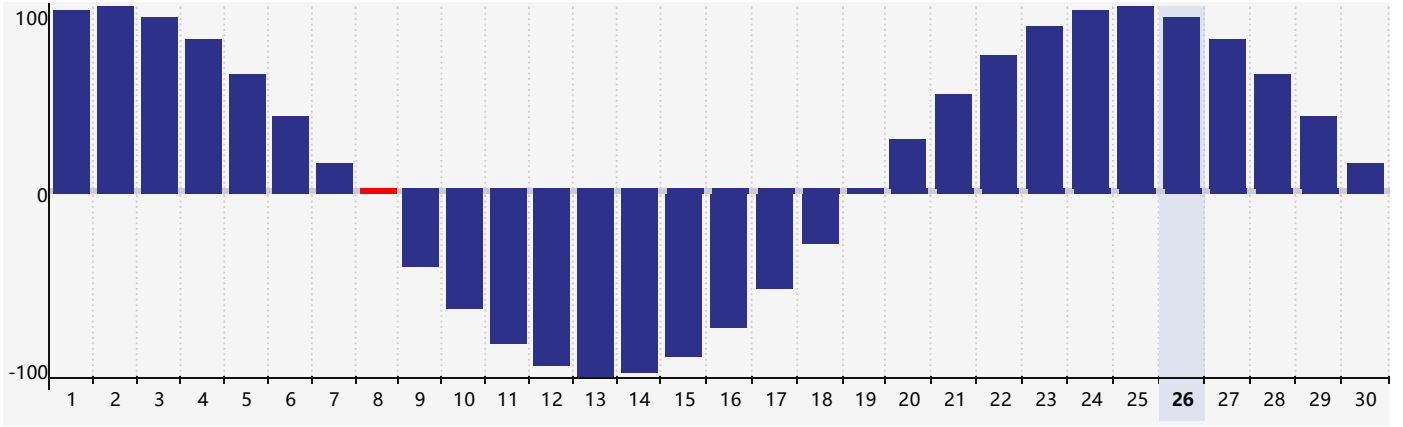

2024年6月体力生理周期曲线图

公元2024年六月 农历甲辰年 [龙年]

星期日	星期一	星期二	星期三	星期四	星期五	星期六
十九 26	二十 27	廿一 28	廿二 29	廿三 30	廿四 31	廿五 1
廿六 2	廿七 3	廿八 4	芒种 廿九 5	五月初一 6	初二 7	初三 8 体力临界期
初四 9	初五 10	初六 11	初七 12	初八 13	初九 14	初十 15
十一 16	十二 17	十三 18	十四 19	十五 20	夏至 十六 21	十七 22
十八 23	十九 24	二十 25	廿一 26	廿二 27	廿三 28	廿四 29
廿五 30	廿六 1 体力临界期	廿七 2	廿八 3	廿九 4	三十 5	小暑 初一 6