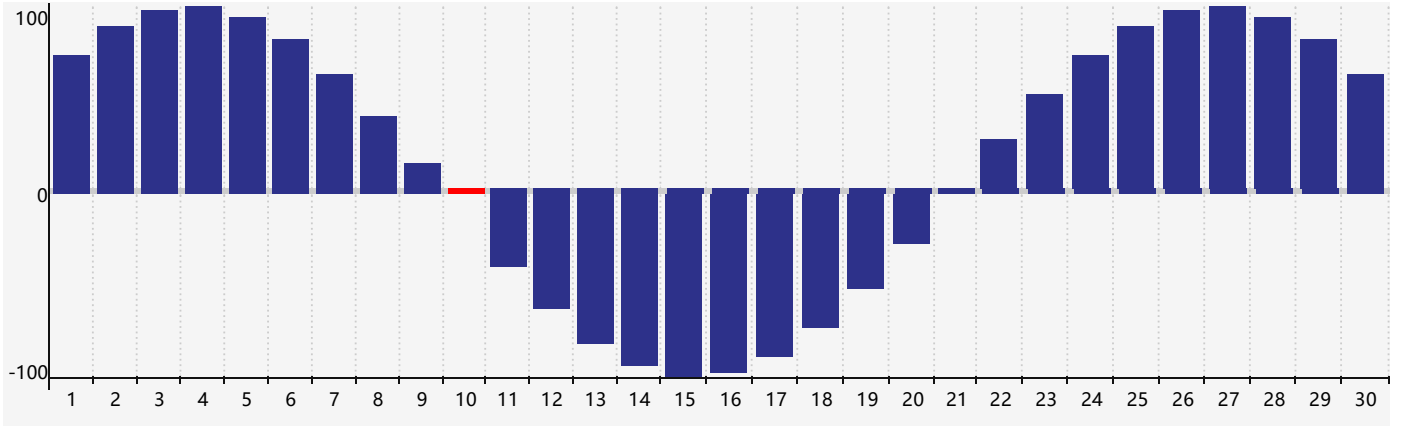

2024年6月体力生理周期曲线图

公元2024年六月 农历甲辰年 [龙年]

星期日	星期一	星期二	星期三	星期四	星期五	星期六
十九 26	二十 27	廿一 28	廿二 29	廿三 30	廿四 31	廿五 1
廿六 2	廿七 3	廿八 4	芒种 廿九 5	五月初一 6	初二 7	初三 8
初四 9	初五 10 体力临界期	初六 11	初七 12	初八 13	初九 14	初十 15
十一 16	十二 17	十三 18	十四 19	十五 20	夏至 十六 21	十七 22
十八 23	十九 24	二十 25	廿一 26	廿二 27	廿三 28	廿四 29
廿五 30	廿六 1	廿七 2	廿八 3 体力临界期	廿九 4	三十 5	小暑 初一 6