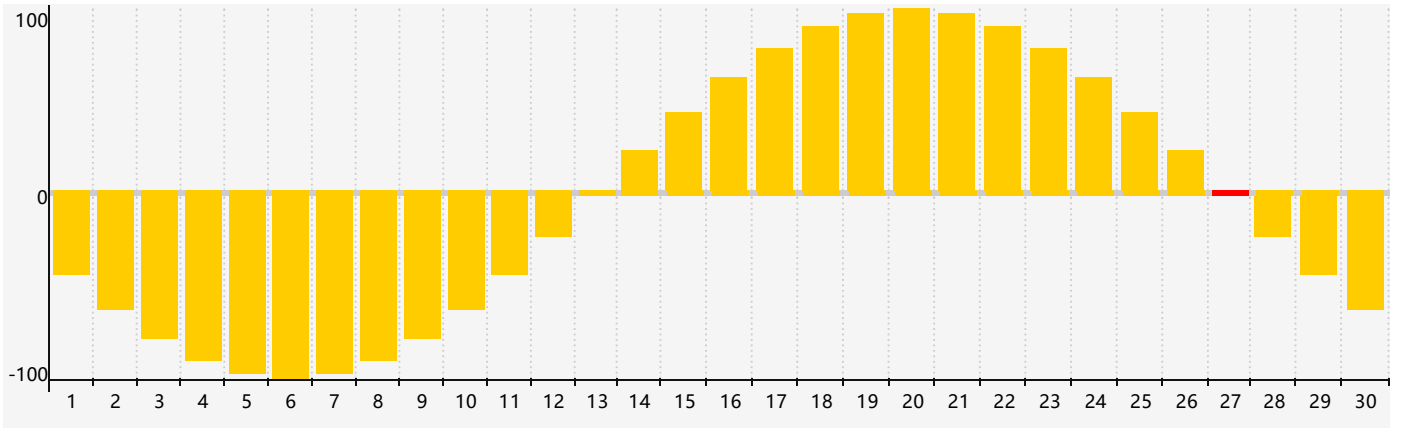

2024年6月情绪生理周期曲线图

公元2024年六月 农历甲辰年 [龙年]

星期日	星期一	星期二	星期三	星期四	星期五	星期六
十九 26	二十 27	廿一 28	廿二 29	廿三 30 情绪临界期	廿四 31	廿五 1
廿六 2	廿七 3	廿八 4	芒种 廿九 5	五月初一 6	初二 7	初三 8
初四 9	初五 10	初六 11	初七 12	初八 13	初九 14	初十 15
十一 16	十二 17	十三 18	十四 19	十五 20	夏至 十六 21	十七 22
十八 23	十九 24	二十 25	廿一 26	廿二 27 情绪临界期	廿三 28	廿四 29
廿五 30	廿六 1	廿七 2	廿八 3	廿九 4	三十 5	小暑 初一 6