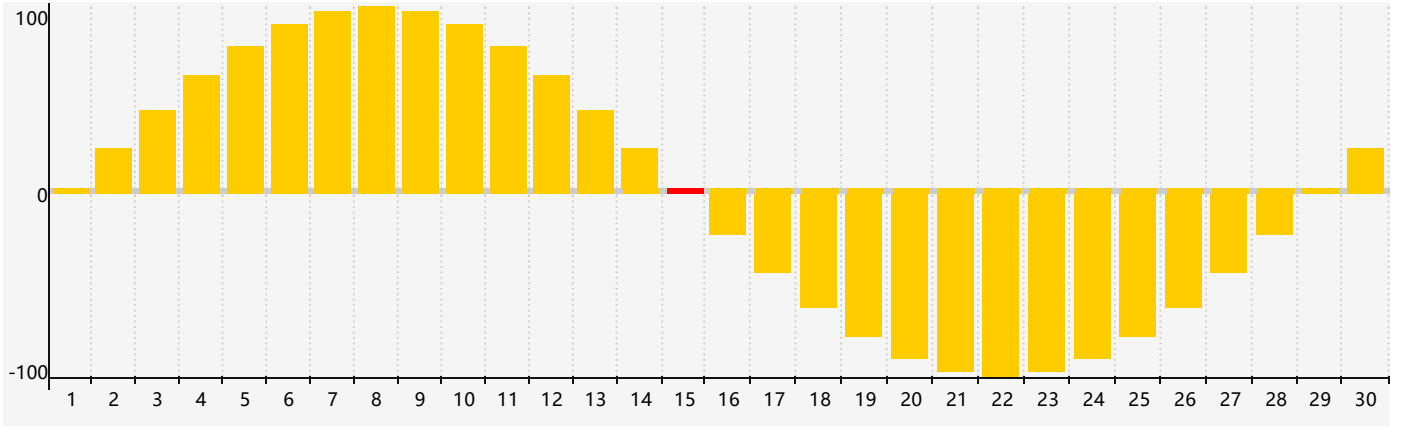

2024年6月情绪生理周期曲线图

公元2024年六月 农历甲辰年 [龙年]

星期日	星期一	星期二	星期三	星期四	星期五	星期六
十九 26	二十 27	廿一 28	廿二 29	廿三 30	廿四 31	廿五 1
廿六 2	廿七 3	廿八 4	芒种 廿九 5	五月初一 6	初二 7	初三 8
初四 9	初五 10	初六 11	初七 12	初八 13	初九 14	初十 15 情绪临界期
十一 16	十二 17	十三 18	十四 19	十五 20	夏至 十六 21	十七 22
十八 23	十九 24	二十 25	廿一 26	廿二 27	廿三 28	廿四 29
廿五 30	廿六 1	廿七 2	廿八 3	廿九 4	三十 5	小暑 初一 6