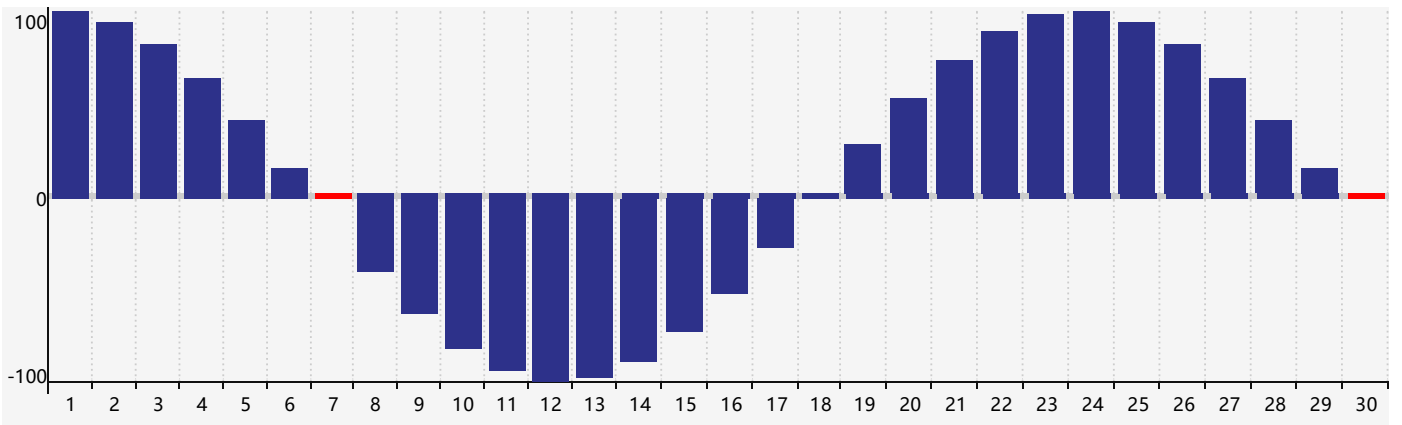

2024年6月智力生理周期曲线图

2024年6月情绪生理周期曲线图

2024年6月体力生理周期曲线图

公元2024年六月 农历甲辰年 [龙年]

星期日	星期一	星期二	星期三	星期四	星期五	星期六
十九 26	二十 27	廿一 28	廿二 29 情绪临界期	廿三 30 智力临界期	廿四 31	廿五 1
廿六 2	廿七 3	廿八 4	芒种 廿九 5	五月初一 6	初二 7 体力临界期	初三 8
初四 9	初五 10	初六 11	初七 12	初八 13	初九 14	初十 15
十一 16	十二 17	十三 18	十四 19	十五 20	夏至 十六 21	十七 22
十八 23	十九 24	二十 25	廿一 26 情绪临界期	廿二 27	廿三 28	廿四 29
廿五 30 体力临界期	廿六 1	廿七 2 智力临界期	廿八 3	廿九 4	三十 5	小暑 初一 6