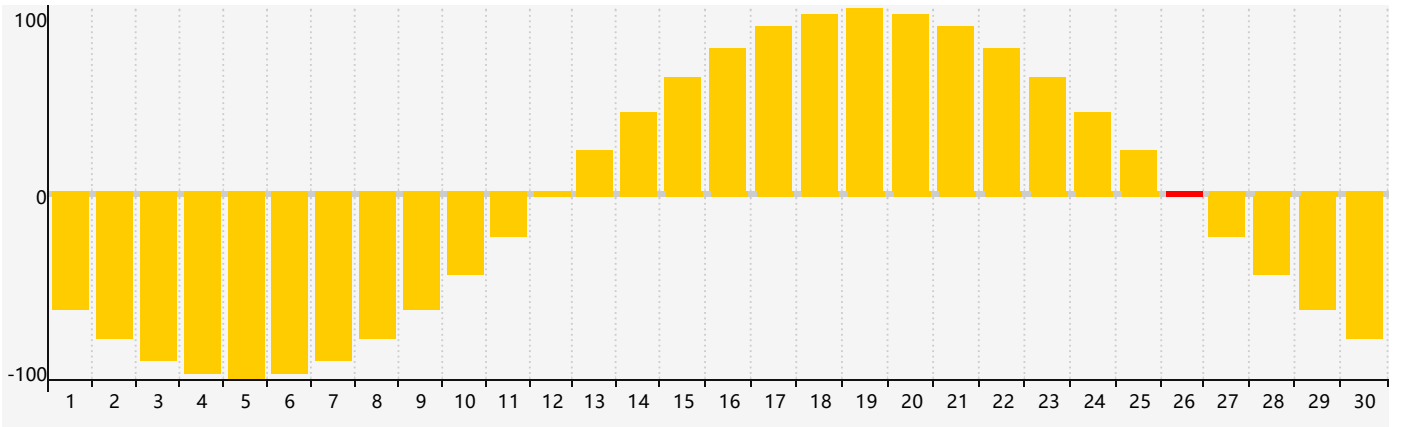

2024年6月智力生理周期曲线图

2024年6月情绪生理周期曲线图

2024年6月体力生理周期曲线图

公元2024年六月 农历甲辰年 [龙年]

星期日	星期一	星期二	星期三	星期四	星期五	星期六
十九 26	二十 27	廿一 28	廿二 29 情绪临界期	廿三 30 智力临界期	廿四 31	廿五 1
廿六 2	廿七 3	廿八 4	芒种 廿九 5	五月初一 6	初二 7 体力临界期	初三 8
初四 9	初五 10	初六 11	初七 12	初八 13	初九 14	初十 15
十一 16	十二 17	十三 18	十四 19	十五 20	夏至 十六 21	十七 22
十八 23	十九 24	二十 25	廿一 26 情绪临界期	廿二 27	廿三 28	廿四 29
廿五 30 体力临界期	廿六 1	廿七 2 智力临界期	廿八 3	廿九 4	三十 5	小暑 初一 6