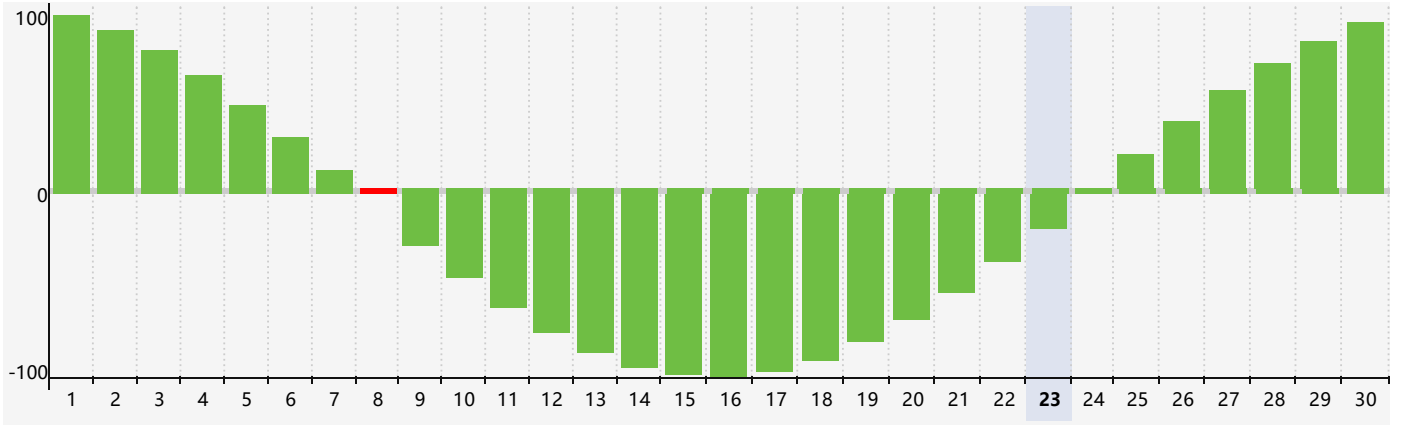

### 2024年6月智力生理周期曲线图

### 2024年6月情绪生理周期曲线图

### 2024年6月体力生理周期曲线图

公元2024年六月 农历甲辰年 [龙年]

星期日	星期一	星期二	星期三	星期四	星期五	星期六
十九 26	二十 27	廿一 28	廿二 29 体力临界期	廿三 30	廿四 31	廿五 1
廿六 2	廿七 3	廿八 4	芒种 廿九 5	五月初一 6	初二 7	初三 8 智力临界期 情绪临界期
初四 9	初五 10	初六 11	初七 12	初八 13	初九 14	初十 15
十一 16	十二 17	十三 18	十四 19	十五 20	夏至 十六 21 体力临界期	十七 22
十八 23	十九 24	二十 25	廿一 26	廿二 27	廿三 28	廿四 29
廿五 30	廿六 1	廿七 2	廿八 3	廿九 4	三十 5	小暑 初一 6 情绪临界期