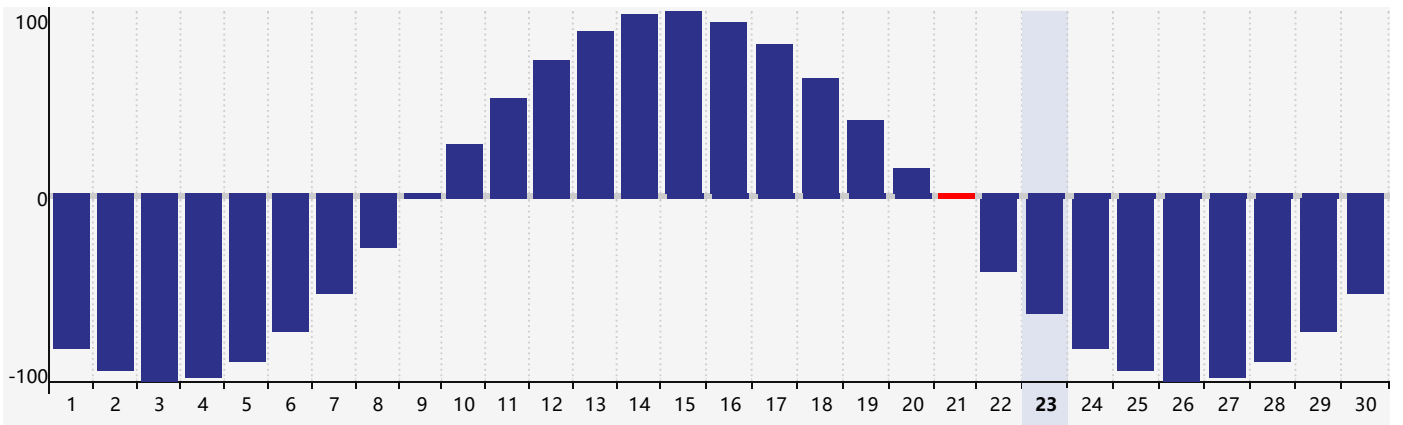

### 2024年6月智力生理周期曲线图

### 2024年6月情绪生理周期曲线图

### 2024年6月体力生理周期曲线图

公元2024年六月 农历甲辰年 [龙年]

星期日	星期一	星期二	星期三	星期四	星期五	星期六
十九 26	二十 27	廿一 28	廿二 29 体力临界期	廿三 30	廿四 31	廿五 1
廿六 2	廿七 3	廿八 4	芒种 廿九 5	五月初一 6	初二 7	初三 8 智力临界期 情绪临界期
初四 9	初五 10	初六 11	初七 12	初八 13	初九 14	初十 15
十一 16	十二 17	十三 18	十四 19	十五 20	夏至 十六 21 体力临界期	十七 22
十八 23	十九 24	二十 25	廿一 26	廿二 27	廿三 28	廿四 29
廿五 30	廿六 1	廿七 2	廿八 3	廿九 4	三十 5	小暑 初一 6 情绪临界期