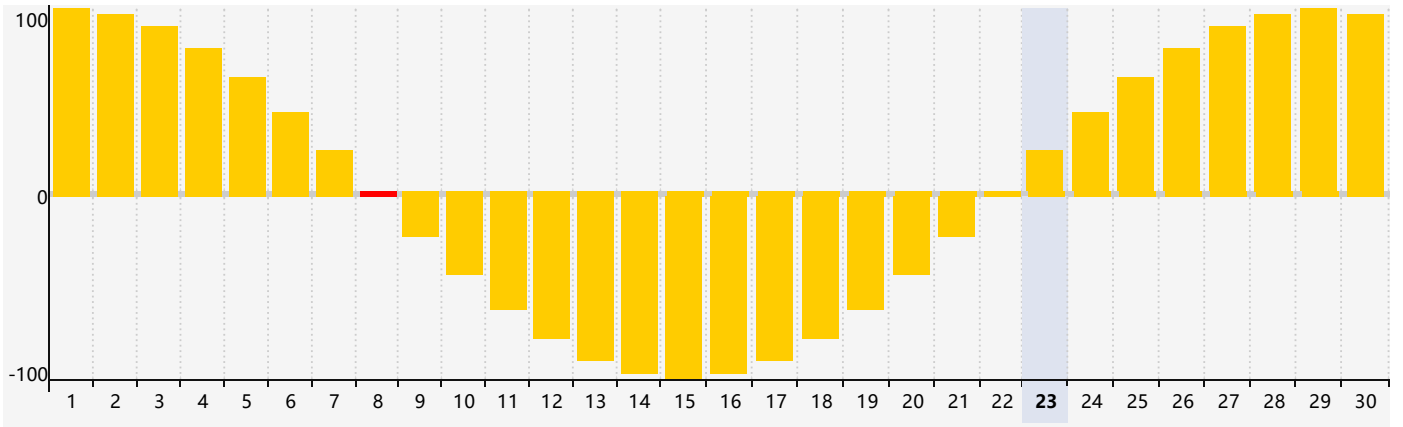

### 2024年6月智力生理周期曲线图

### 2024年6月情绪生理周期曲线图

### 2024年6月体力生理周期曲线图

公元2024年六月 农历甲辰年 [龙年]

星期日	星期一	星期二	星期三	星期四	星期五	星期六
十九 26	二十 27	廿一 28	廿二 29 体力临界期	廿三 30	廿四 31	廿五 1
廿六 2	廿七 3	廿八 4	芒种 廿九 5	五月初一 6	初二 7	初三 8 智力临界期 情绪临界期
初四 9	初五 10	初六 11	初七 12	初八 13	初九 14	初十 15
十一 16	十二 17	十三 18	十四 19	十五 20	夏至 十六 21 体力临界期	十七 22
十八 23	十九 24	二十 25	廿一 26	廿二 27	廿三 28	廿四 29
廿五 30	廿六 1	廿七 2	廿八 3	廿九 4	三十 5	小暑 初一 6 情绪临界期