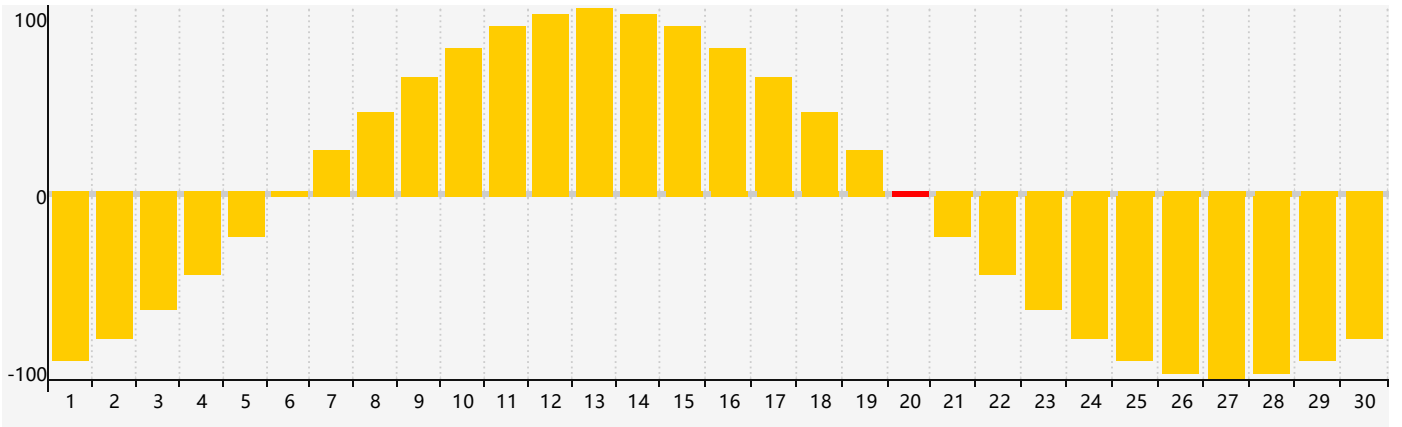

2024年6月智力生理周期曲线图

2024年6月情绪生理周期曲线图

2024年6月体力生理周期曲线图

公元2024年六月 农历甲辰年 [龙年]

星期日	星期一	星期二	星期三	星期四	星期五	星期六
十九 26	二十 27	廿一 28	廿二 29 智力临界期	廿三 30	廿四 31	廿五 1
廿六 2	廿七 3	廿八 4	芒种 廿九 5	五月初一 6	初二 7	初三 8
初四 9	初五 10	初六 11	初七 12	初八 13	初九 14	初十 15 体力临界期
十一 16	十二 17	十三 18	十四 19	十五 20 情绪临界期	夏至 十六 21	十七 22
十八 23	十九 24	二十 25	廿一 26	廿二 27	廿三 28	廿四 29
廿五 30	廿六 1 智力临界期	廿七 2	廿八 3	廿九 4	三十 5	小暑 初一 6