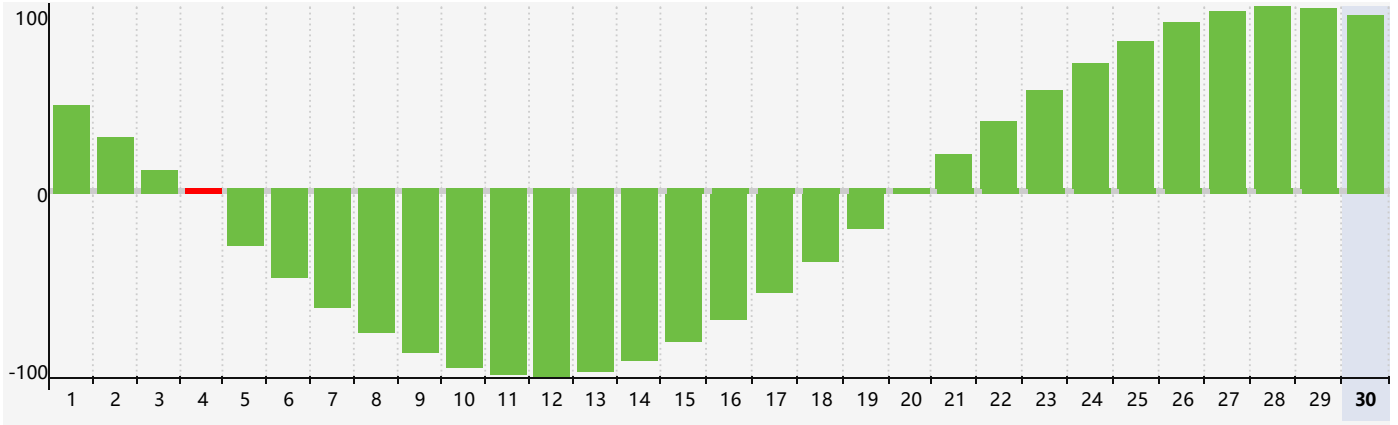

2024年6月智力生理周期曲线图

2024年6月情绪生理周期曲线图

2024年6月体力生理周期曲线图

公元2024年六月 农历甲辰年 [龙年]

星期日	星期一	星期二	星期三	星期四	星期五	星期六
十九 26	二十 27	廿一 28	廿二 29	廿三 30	廿四 31	廿五 1
廿六 2	廿七 3	廿八 4 智力临界期 情绪临界期	芒种 廿九 5	五月初一 6	初二 7	初三 8
初四 9 体力临界期	初五 10	初六 11	初七 12	初八 13	初九 14	初十 15
十一 16	十二 17	十三 18	十四 19	十五 20	夏至 十六 21	十七 22
十八 23	十九 24	二十 25	廿一 26	廿二 27	廿三 28	廿四 29
廿五 30	廿六 1	廿七 2 情绪临界期 体力临界期	廿八 3	廿九 4	三十 5	小暑 初一 6