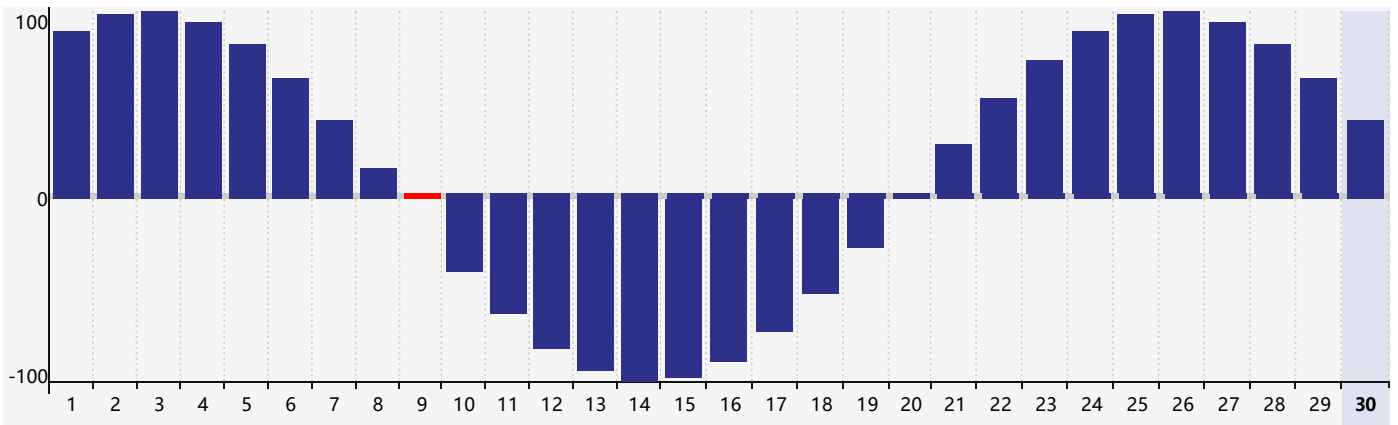

2024年6月智力生理周期曲线图

2024年6月情绪生理周期曲线图

2024年6月体力生理周期曲线图

公元2024年六月 农历甲辰年 [龙年]

星期日	星期一	星期二	星期三	星期四	星期五	星期六
十九 26	二十 27	廿一 28	廿二 29	廿三 30	廿四 31	廿五 1
廿六 2	廿七 3	廿八 4 智力临界期 情绪临界期	芒种 廿九 5	五月初一 6	初二 7	初三 8
初四 9 体力临界期	初五 10	初六 11	初七 12	初八 13	初九 14	初十 15
十一 16	十二 17	十三 18	十四 19	十五 20	夏至 十六 21	十七 22
十八 23	十九 24	二十 25	廿一 26	廿二 27	廿三 28	廿四 29
廿五 30	廿六 1	廿七 2 情绪临界期 体力临界期	廿八 3	廿九 4	三十 5	小暑 初一 6