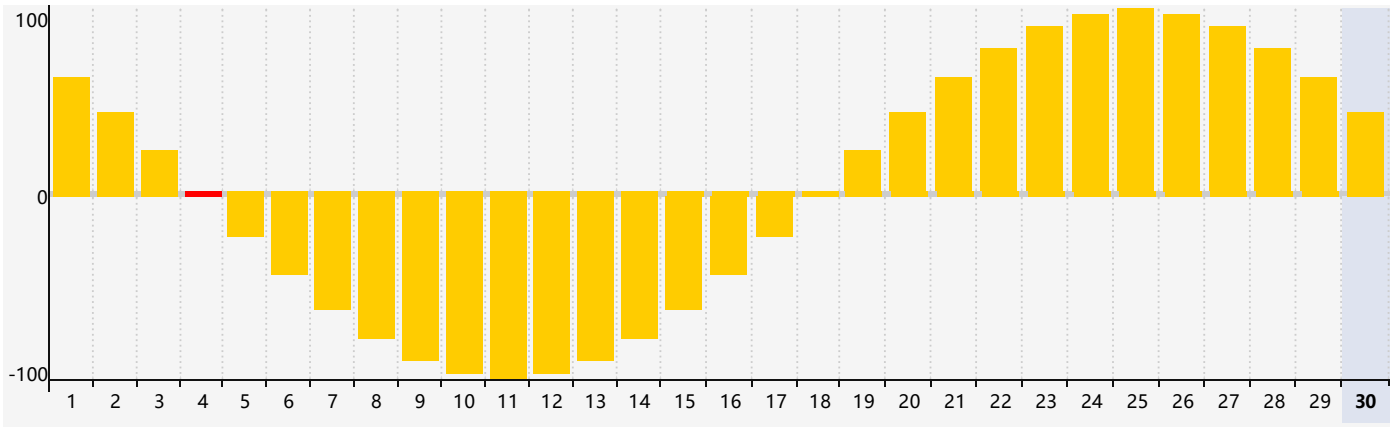

2024年6月智力生理周期曲线图

2024年6月情绪生理周期曲线图

2024年6月体力生理周期曲线图

公元2024年六月 农历甲辰年 [龙年]

星期日	星期一	星期二	星期三	星期四	星期五	星期六
十九 26	二十 27	廿一 28	廿二 29	廿三 30	廿四 31	廿五 1
廿六 2	廿七 3	廿八 4 智力临界期 情绪临界期	芒种 廿九 5	五月初一 6	初二 7	初三 8
初四 9 体力临界期	初五 10	初六 11	初七 12	初八 13	初九 14	初十 15
十一 16	十二 17	十三 18	十四 19	十五 20	夏至 十六 21	十七 22
十八 23	十九 24	二十 25	廿一 26	廿二 27	廿三 28	廿四 29
廿五 30	廿六 1	廿七 2 情绪临界期 体力临界期	廿八 3	廿九 4	三十 5	小暑 初一 6