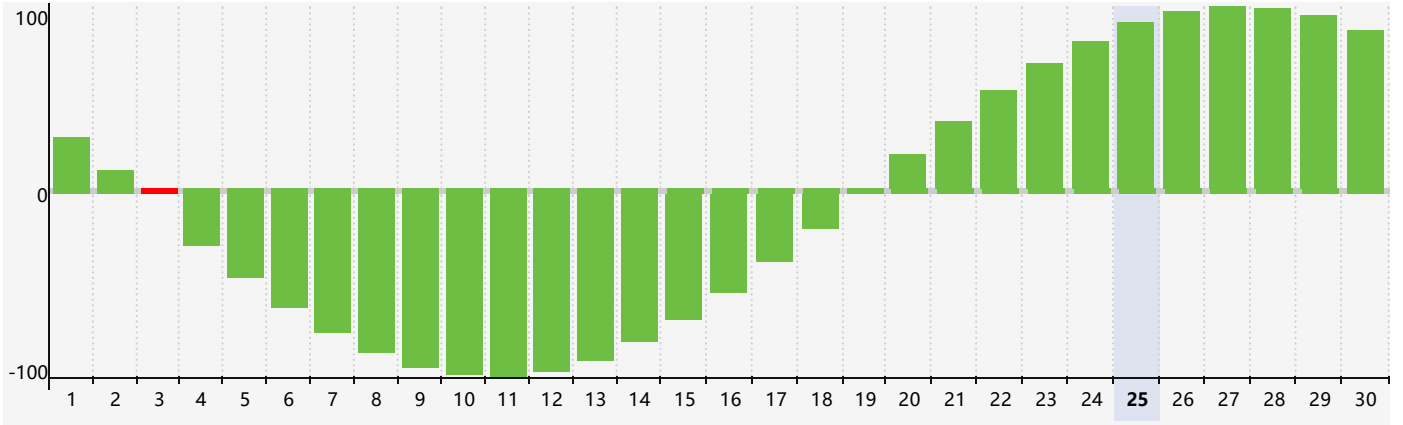

### 2024年6月智力生理周期曲线图

### 2024年6月情绪生理周期曲线图

### 2024年6月体力生理周期曲线图

公元2024年六月 农历甲辰年 [龙年]

星期日	星期一	星期二	星期三	星期四	星期五	星期六
十九 26 体力临界期 	二十 27 情绪临界期 	廿一 28 	廿二 29 	廿三 30 	廿四 31 	廿五 1 
廿六 2 	廿七 3 智力临界期 	廿八 4 	芒种 廿九 5 	五月初一 6 	初二 7 	初三 8 
初四 9 	初五 10 	初六 11 	初七 12 	初八 13 	初九 14 	初十 15 
十一 16 	十二 17 	十三 18 体力临界期 	十四 19 	十五 20 	夏至 十六 21 	十七 22 
十八 23 	十九 24 情绪临界期 	二十 25 	廿一 26 	廿二 27 	廿三 28 	廿四 29 
廿五 30 	廿六 1 	廿七 2 	廿八 3 	廿九 4 	三十 5 	小暑 初一 6 智力临界期 