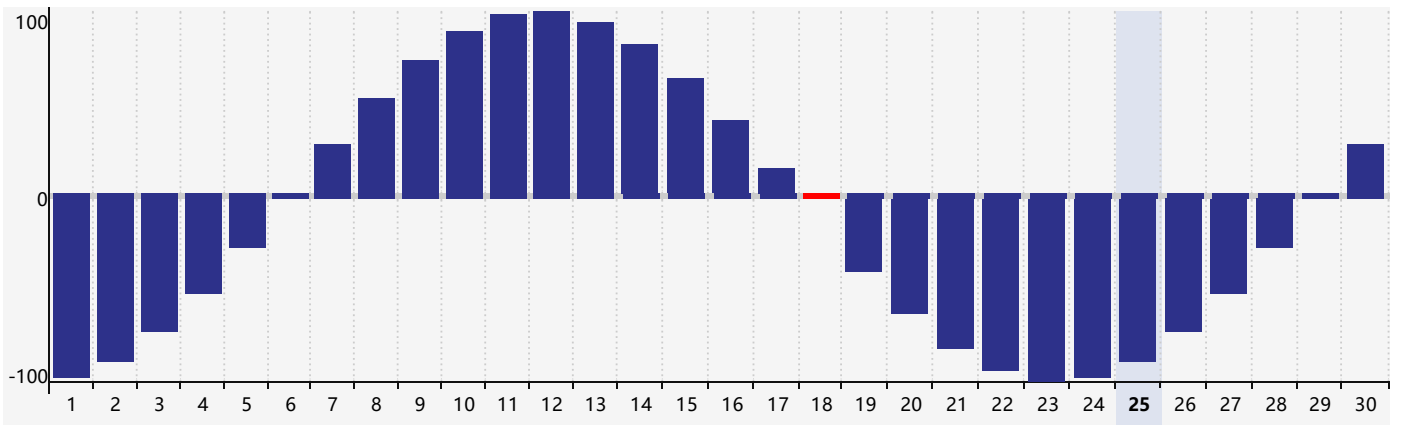

### 2024年6月智力生理周期曲线图

### 2024年6月情绪生理周期曲线图

### 2024年6月体力生理周期曲线图

公元2024年六月 农历甲辰年 [龙年]

星期日	星期一	星期二	星期三	星期四	星期五	星期六
十九 26 体力临界期 	二十 27 情绪临界期 	廿一 28 	廿二 29 	廿三 30 	廿四 31 	廿五 1 
廿六 2 	廿七 3 智力临界期 	廿八 4 	芒种 廿九 5 	五月初一 6 	初二 7 	初三 8 
初四 9 	初五 10 	初六 11 	初七 12 	初八 13 	初九 14 	初十 15 
十一 16 	十二 17 	十三 18 体力临界期 	十四 19 	十五 20 	夏至 十六 21 	十七 22 
十八 23 	十九 24 情绪临界期 	二十 25 	廿一 26 	廿二 27 	廿三 28 	廿四 29 
廿五 30 	廿六 1 	廿七 2 	廿八 3 	廿九 4 	三十 5 	小暑 初一 6 智力临界期 