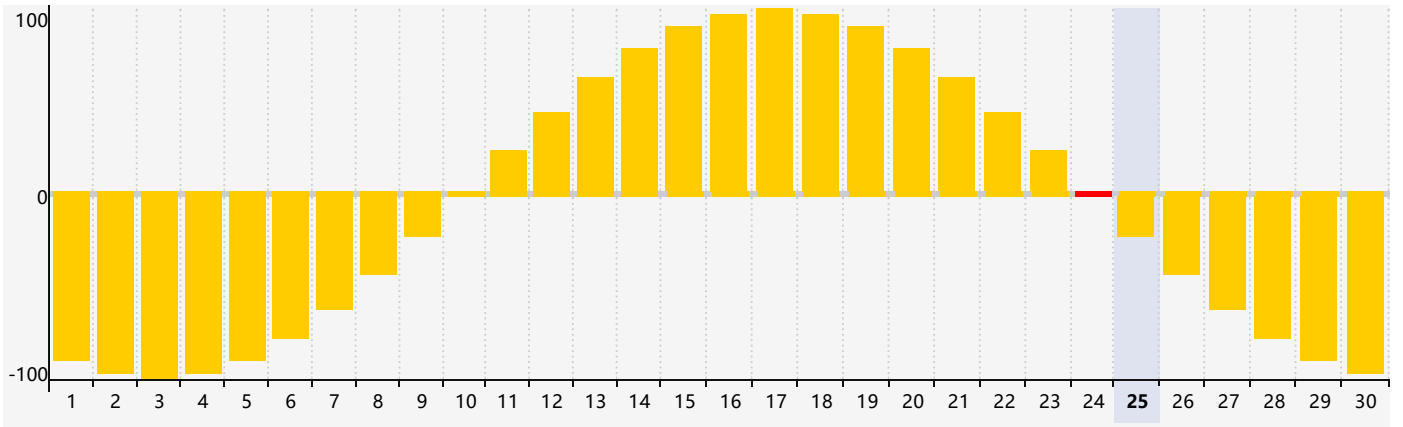

### 2024年6月智力生理周期曲线图

### 2024年6月情绪生理周期曲线图

### 2024年6月体力生理周期曲线图

公元2024年六月 农历甲辰年 [龙年]

星期日	星期一	星期二	星期三	星期四	星期五	星期六
十九 26 体力临界期 	二十 27 情绪临界期 	廿一 28 	廿二 29 	廿三 30 	廿四 31 	廿五 1 
廿六 2 	廿七 3 智力临界期 	廿八 4 	芒种 廿九 5 	五月初一 6 	初二 7 	初三 8 
初四 9 	初五 10 	初六 11 	初七 12 	初八 13 	初九 14 	初十 15 
十一 16 	十二 17 	十三 18 体力临界期 	十四 19 	十五 20 	夏至 十六 21 	十七 22 
十八 23 	十九 24 情绪临界期 	二十 25 	廿一 26 	廿二 27 	廿三 28 	廿四 29 
廿五 30 	廿六 1 	廿七 2 	廿八 3 	廿九 4 	三十 5 	小暑 初一 6 智力临界期 