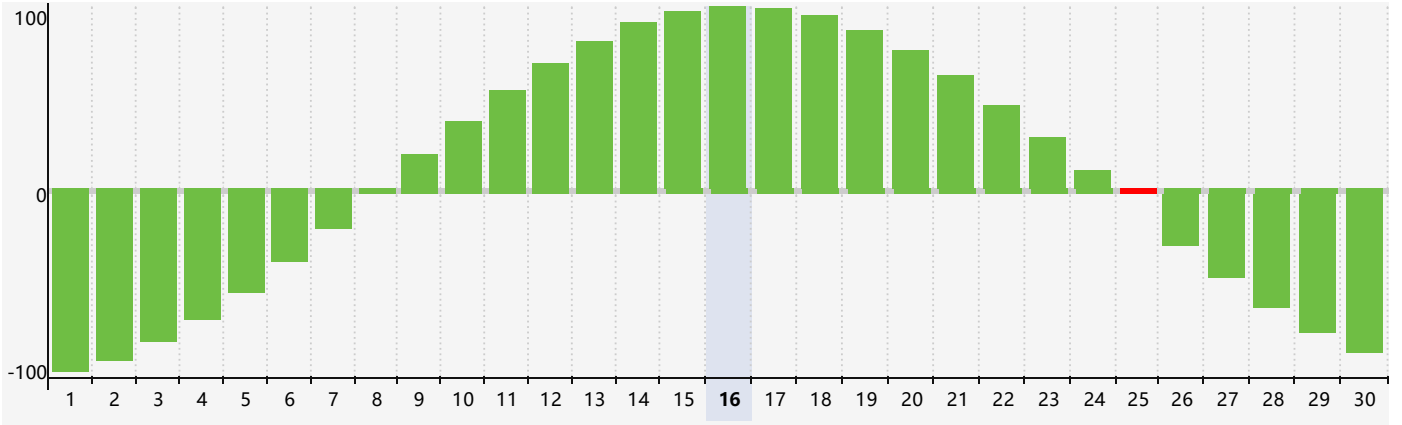

### 2024年6月智力生理周期曲线图

### 2024年6月情绪生理周期曲线图

### 2024年6月体力生理周期曲线图

公元2024年六月 农历甲辰年 [龙年]

星期日	星期一	星期二	星期三	星期四	星期五	星期六
十九 26	二十 27	廿一 28 体力临界期	廿二 29	廿三 30	廿四 31	廿五 1
廿六 2	廿七 3	廿八 4	芒种 廿九 5	五月初一 6	初二 7	初三 8 情绪临界期
初四 9	初五 10	初六 11	初七 12	初八 13	初九 14	初十 15
十一 16	十二 17	十三 18	十四 19	十五 20 体力临界期	夏至 十六 21	十七 22
十八 23	十九 24	二十 25 智力临界期	廿一 26	廿二 27	廿三 28	廿四 29
廿五 30	廿六 1	廿七 2	廿八 3	廿九 4	三十 5	小暑 初一 6 情绪临界期