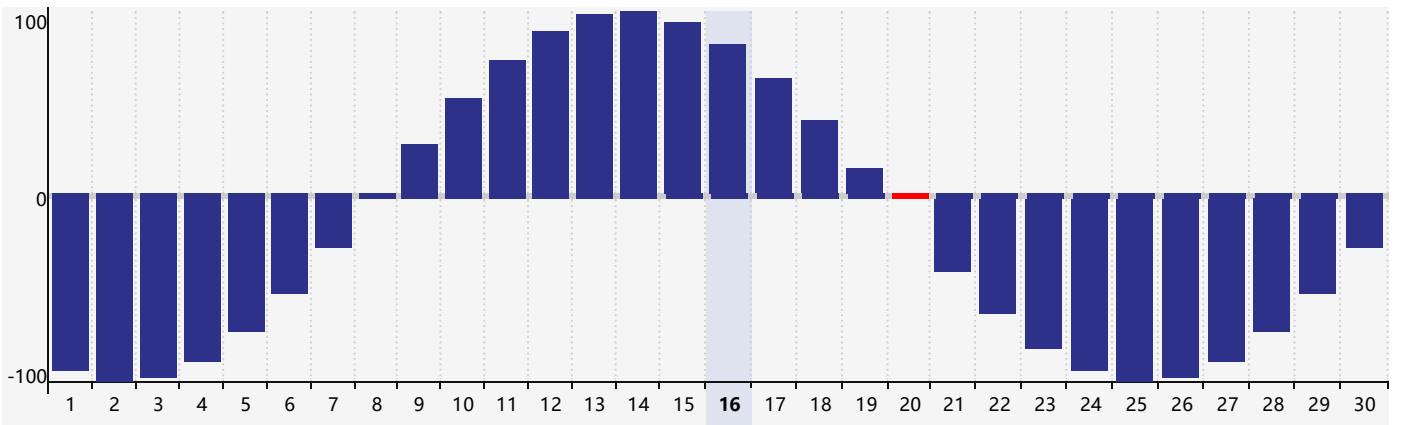

### 2024年6月智力生理周期曲线图

### 2024年6月情绪生理周期曲线图

### 2024年6月体力生理周期曲线图

公元2024年六月 农历甲辰年 [龙年]

星期日	星期一	星期二	星期三	星期四	星期五	星期六
十九 26	二十 27	廿一 28 体力临界期	廿二 29	廿三 30	廿四 31	廿五 1
廿六 2	廿七 3	廿八 4	芒种 廿九 5	五月初一 6	初二 7	初三 8 情绪临界期
初四 9	初五 10	初六 11	初七 12	初八 13	初九 14	初十 15
十一 16	十二 17	十三 18	十四 19	十五 20 体力临界期	夏至 十六 21	十七 22
十八 23	十九 24	二十 25 智力临界期	廿一 26	廿二 27	廿三 28	廿四 29
廿五 30	廿六 1	廿七 2	廿八 3	廿九 4	三十 5	小暑 初一 6 情绪临界期