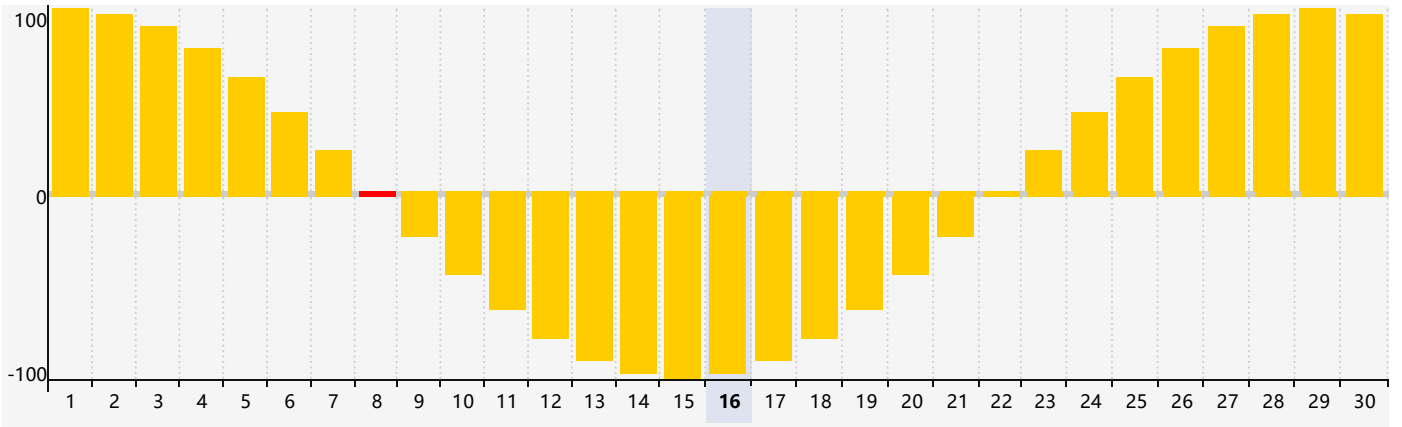

### 2024年6月智力生理周期曲线图

### 2024年6月情绪生理周期曲线图

### 2024年6月体力生理周期曲线图

公元2024年六月 农历甲辰年 [龙年]

星期日	星期一	星期二	星期三	星期四	星期五	星期六
十九 26	二十 27	廿一 28 体力临界期	廿二 29	廿三 30	廿四 31	廿五 1
廿六 2	廿七 3	廿八 4	芒种 廿九 5	五月初一 6	初二 7	初三 8 情绪临界期
初四 9	初五 10	初六 11	初七 12	初八 13	初九 14	初十 15
十一 16	十二 17	十三 18	十四 19	十五 20 体力临界期	夏至 十六 21	十七 22
十八 23	十九 24	二十 25 智力临界期	廿一 26	廿二 27	廿三 28	廿四 29
廿五 30	廿六 1	廿七 2	廿八 3	廿九 4	三十 5	小暑 初一 6 情绪临界期