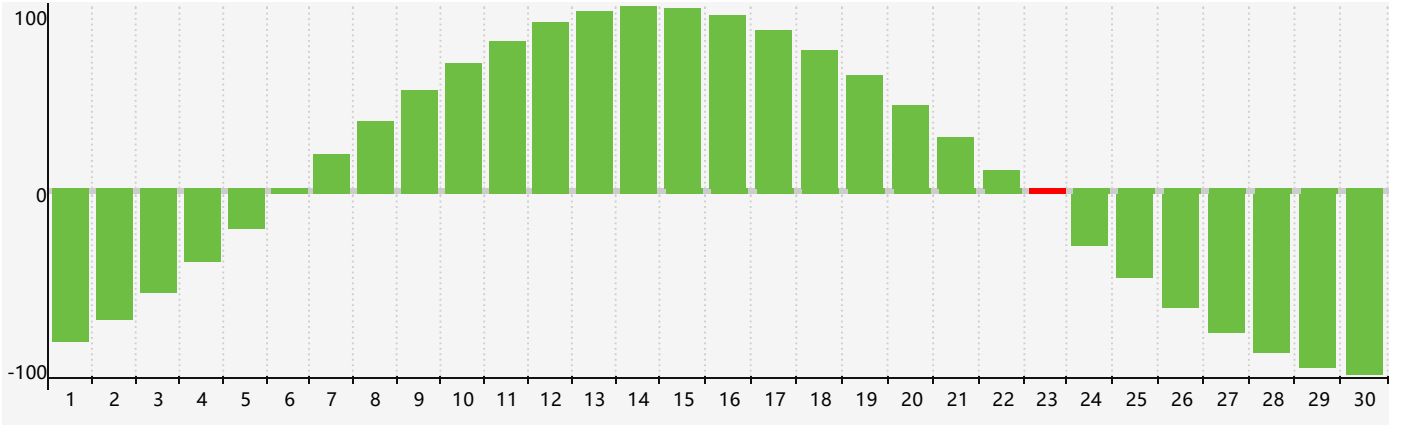

### 2024年6月智力生理周期曲线图

### 2024年6月情绪生理周期曲线图

### 2024年6月体力生理周期曲线图

公元2024年六月 农历甲辰年 [龙年]

星期日	星期一	星期二	星期三	星期四	星期五	星期六
十九 26	二十 27	廿一 28	廿二 29	廿三 30	廿四 31	廿五 1
廿六 2	廿七 3	廿八 4	芒种 廿九 5	五月初一 6 情绪临界期	初二 7	初三 8
初四 9	初五 10	初六 11	初七 12	初八 13	初九 14 体力临界期	初十 15
十一 16	十二 17	十三 18	十四 19	十五 20	夏至 十六 21	十七 22
十八 23 智力临界期	十九 24	二十 25	廿一 26	廿二 27	廿三 28	廿四 29
廿五 30	廿六 1	廿七 2	廿八 3	廿九 4 情绪临界期	三十 5	小暑 初一 6