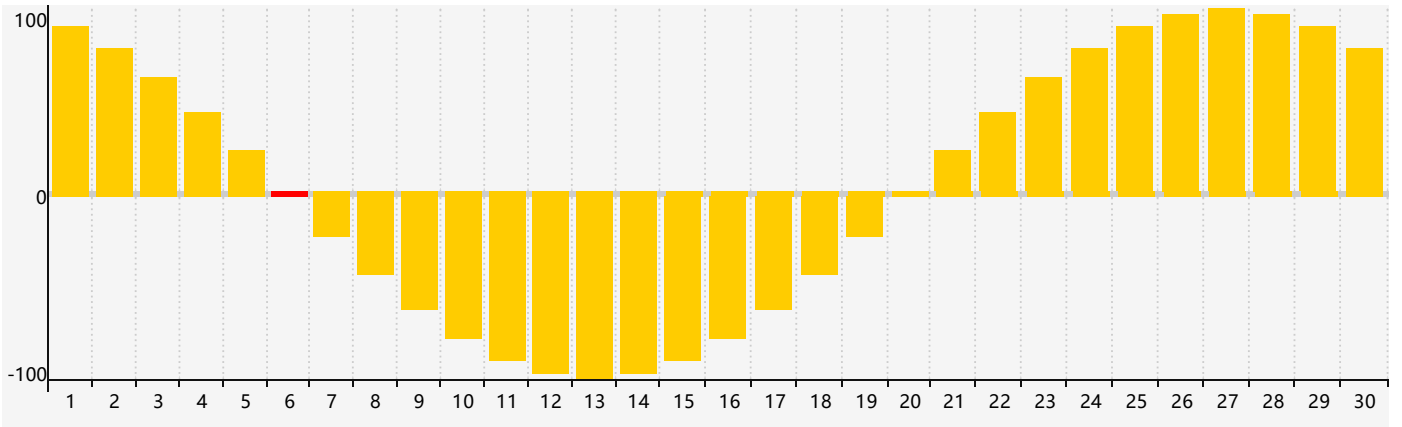

### 2024年6月智力生理周期曲线图

### 2024年6月情绪生理周期曲线图

### 2024年6月体力生理周期曲线图

公元2024年六月 农历甲辰年 [龙年]

星期日	星期一	星期二	星期三	星期四	星期五	星期六
十九 26	二十 27	廿一 28	廿二 29	廿三 30	廿四 31	廿五 1
廿六 2	廿七 3	廿八 4	芒种 廿九 5	五月初一 6 情绪临界期	初二 7	初三 8
初四 9	初五 10	初六 11	初七 12	初八 13	初九 14 体力临界期	初十 15
十一 16	十二 17	十三 18	十四 19	十五 20	夏至 十六 21	十七 22
十八 23 智力临界期	十九 24	二十 25	廿一 26	廿二 27	廿三 28	廿四 29
廿五 30	廿六 1	廿七 2	廿八 3	廿九 4 情绪临界期	三十 5	小暑 初一 6