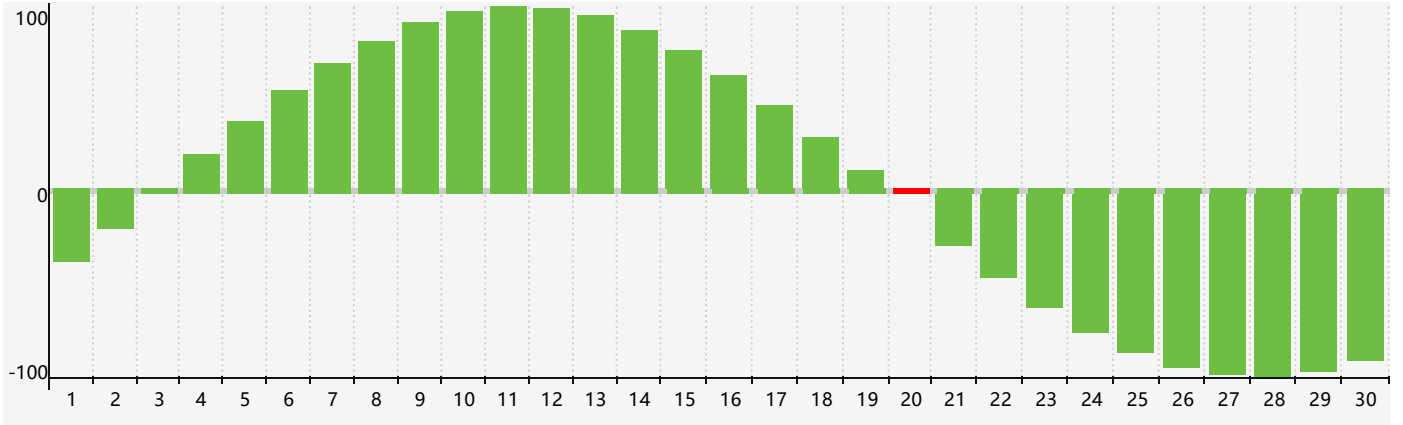

2024年6月智力生理周期曲线图

2024年6月情绪生理周期曲线图

2024年6月体力生理周期曲线图

公元2024年六月 农历甲辰年 [龙年]

星期日	星期一	星期二	星期三	星期四	星期五	星期六
十九 26	二十 27	廿一 28	廿二 29	廿三 30	廿四 31 体力临界期	廿五 1
廿六 2	廿七 3	廿八 4	芒种 廿九 5	五月初一 6	初二 7	初三 8
初四 9	初五 10	初六 11	初七 12	初八 13	初九 14	初十 15
十一 16	十二 17	十三 18	十四 19 情绪临界期	十五 20 智力临界期	夏至 十六 21	十七 22
十八 23 体力临界期	十九 24	二十 25	廿一 26	廿二 27	廿三 28	廿四 29
廿五 30	廿六 1	廿七 2	廿八 3	廿九 4	三十 5	小暑 初一 6