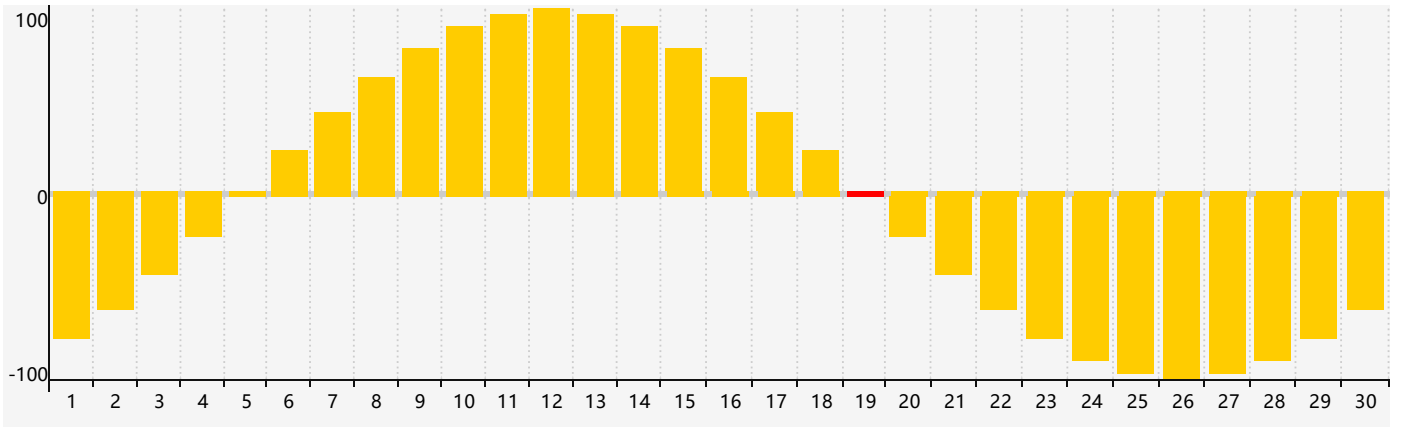

2024年6月智力生理周期曲线图

2024年6月情绪生理周期曲线图

2024年6月体力生理周期曲线图

公元2024年六月 农历甲辰年 [龙年]

星期日	星期一	星期二	星期三	星期四	星期五	星期六
十九 26	二十 27	廿一 28	廿二 29	廿三 30	廿四 31 体力临界期	廿五 1
廿六 2	廿七 3	廿八 4	芒种 廿九 5	五月初一 6	初二 7	初三 8
初四 9	初五 10	初六 11	初七 12	初八 13	初九 14	初十 15
十一 16	十二 17	十三 18	十四 19 情绪临界期	十五 20 智力临界期	夏至 十六 21	十七 22
十八 23 体力临界期	十九 24	二十 25	廿一 26	廿二 27	廿三 28	廿四 29
廿五 30	廿六 1	廿七 2	廿八 3	廿九 4	三十 5	小暑 初一 6