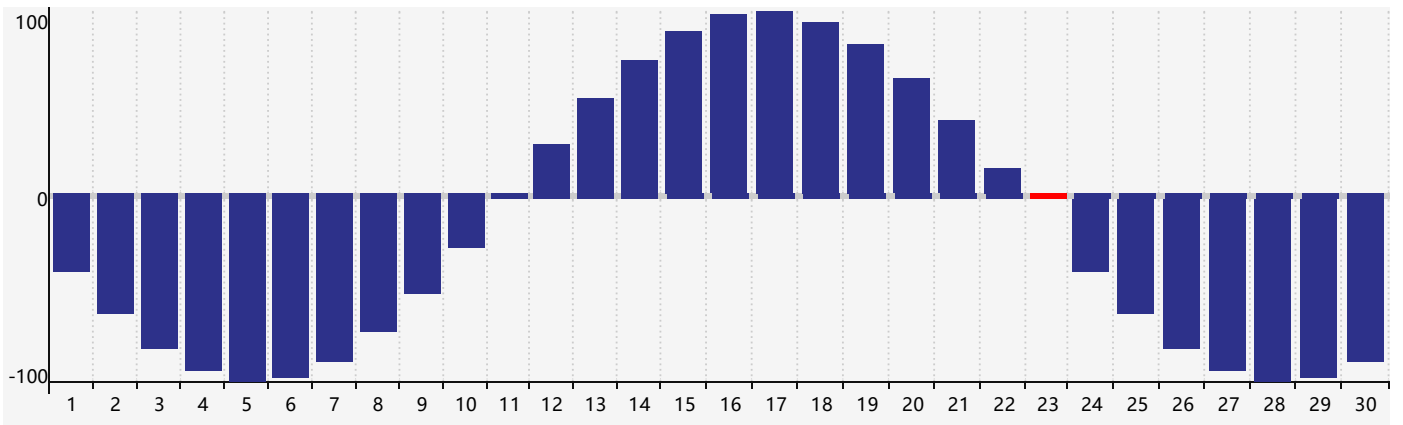

2024年6月智力生理周期曲线图

2024年6月情绪生理周期曲线图

2024年6月体力生理周期曲线图

公元2024年六月 农历甲辰年 [龙年]

星期日	星期一	星期二	星期三	星期四	星期五	星期六
十九 26	二十 27	廿一 28	廿二 29	廿三 30	廿四 31 体力临界期	廿五 1
廿六 2	廿七 3	廿八 4	芒种 廿九 5	五月初一 6	初二 7	初三 8
初四 9	初五 10	初六 11	初七 12	初八 13	初九 14	初十 15
十一 16	十二 17	十三 18	十四 19 情绪临界期	十五 20 智力临界期	夏至 十六 21	十七 22
十八 23 体力临界期	十九 24	二十 25	廿一 26	廿二 27	廿三 28	廿四 29
廿五 30	廿六 1	廿七 2	廿八 3	廿九 4	三十 5	小暑 初一 6