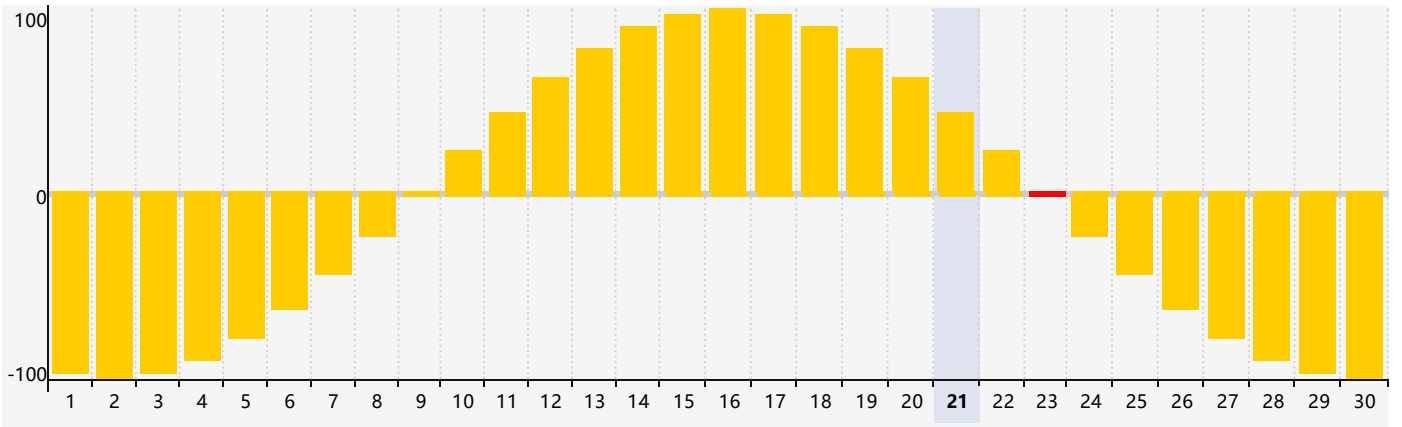

2024年6月智力生理周期曲线图

2024年6月情绪生理周期曲线图

2024年6月体力生理周期曲线图

公元2024年六月 农历甲辰年 [龙年]

星期日	星期一	星期二	星期三	星期四	星期五	星期六
十九 26 情绪临界期 	二十 27 	廿一 28 	廿二 29 	廿三 30 	廿四 31 	廿五 1 
廿六 2 	廿七 3 	廿八 4 	芒种 廿九 5 	五月初一 6 	初二 7 	初三 8 
初四 9 	初五 10 	初六 11 	初七 12 	初八 13 	初九 14 	初十 15 
十一 16 体力临界期 	十二 17 	十三 18 	十四 19 	十五 20 	夏至 十六 21 智力临界期 	十七 22 
十八 23 情绪临界期 	十九 24 	二十 25 	廿一 26 	廿二 27 	廿三 28 	廿四 29 
廿五 30 	廿六 1 	廿七 2 	廿八 3 	廿九 4 	三十 5 	小暑 初一 6 