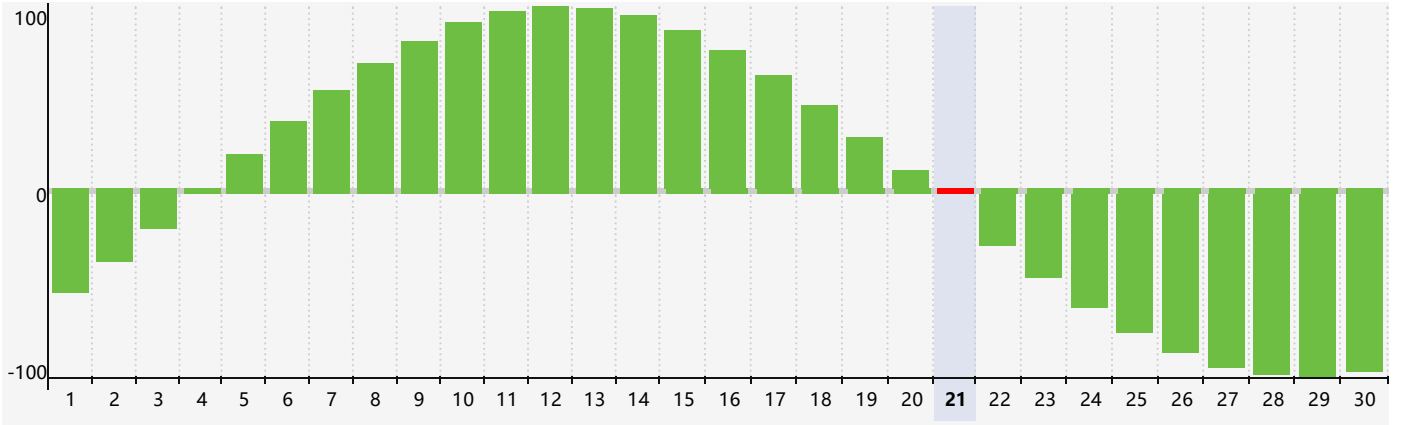

2024年6月智力生理周期曲线图

2024年6月情绪生理周期曲线图

2024年6月体力生理周期曲线图

公元2024年六月 农历甲辰年 [龙年]

星期日	星期一	星期二	星期三	星期四	星期五	星期六
十九 26 情绪临界期 	二十 27 	廿一 28 	廿二 29 	廿三 30 	廿四 31 	廿五 1 
廿六 2 	廿七 3 	廿八 4 	芒种 廿九 5 	五月初一 6 	初二 7 	初三 8 
初四 9 	初五 10 	初六 11 	初七 12 	初八 13 	初九 14 	初十 15 
十一 16 体力临界期 	十二 17 	十三 18 	十四 19 	十五 20 	夏至 十六 21 智力临界期 	十七 22 
十八 23 情绪临界期 	十九 24 	二十 25 	廿一 26 	廿二 27 	廿三 28 	廿四 29 
廿五 30 	廿六 1 	廿七 2 	廿八 3 	廿九 4 	三十 5 	小暑 初一 6 