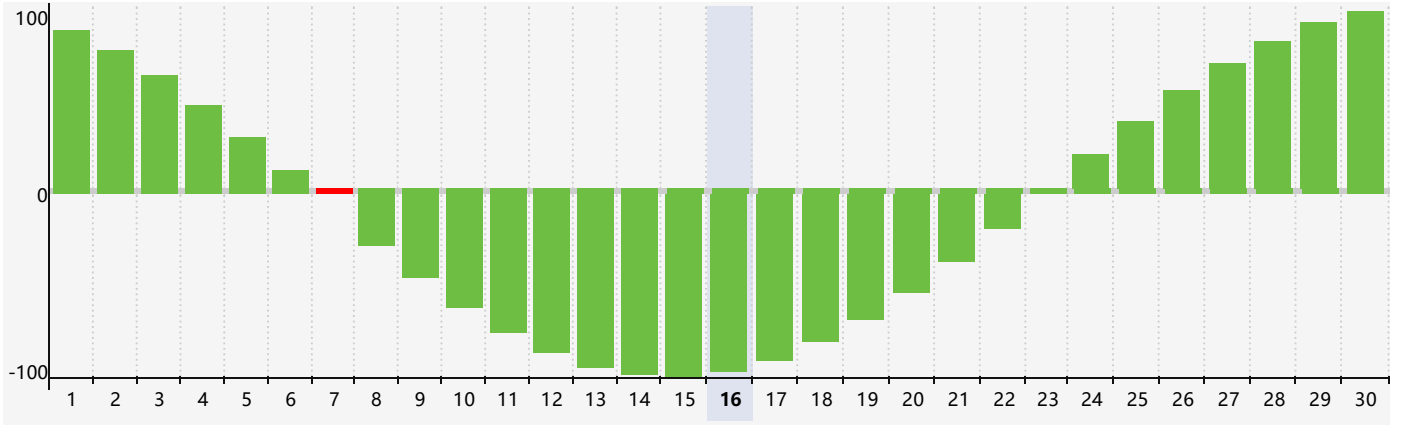

2024年6月智力生理周期曲线图

2024年6月情绪生理周期曲线图

2024年6月体力生理周期曲线图

公元2024年六月 农历甲辰年 [龙年]

星期日	星期一	星期二	星期三	星期四	星期五	星期六
十九 26	二十 27	廿一 28	廿二 29	廿三 30	廿四 31	廿五 1
廿六 2	廿七 3	廿八 4	芒种 廿九 5	五月初一 6	初二 7 智力临界期 体力临界期	初三 8
初四 9	初五 10 情绪临界期	初六 11	初七 12	初八 13	初九 14	初十 15
十一 16	十二 17	十三 18	十四 19	十五 20	夏至 十六 21	十七 22
十八 23	十九 24	二十 25	廿一 26	廿二 27	廿三 28	廿四 29
廿五 30 体力临界期	廿六 1	廿七 2	廿八 3	廿九 4	三十 5	小暑 初一 6