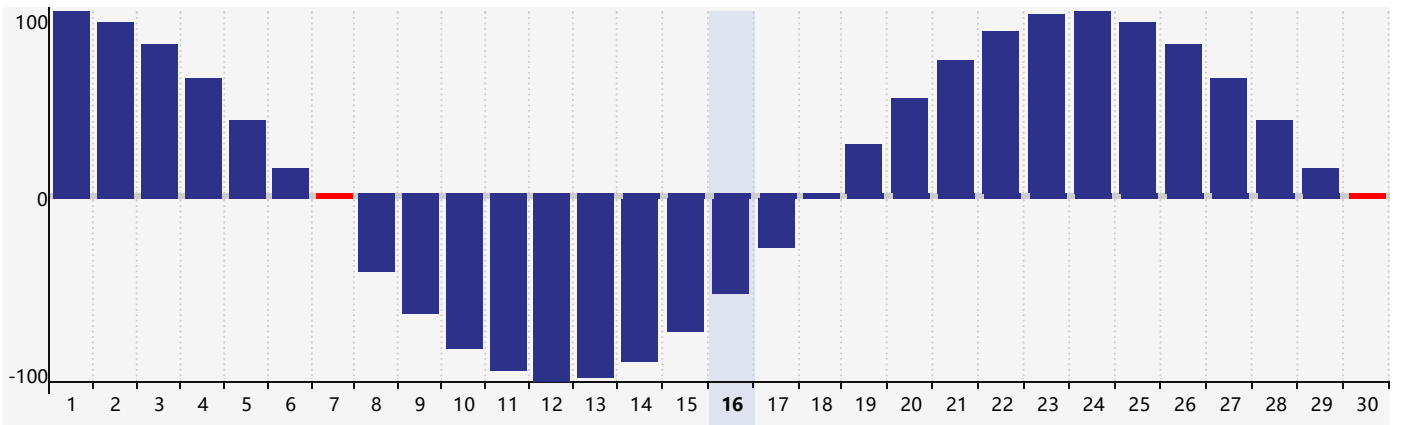

2024年6月智力生理周期曲线图

2024年6月情绪生理周期曲线图

2024年6月体力生理周期曲线图

公元2024年六月 农历甲辰年 [龙年]

星期日	星期一	星期二	星期三	星期四	星期五	星期六
十九 26	二十 27	廿一 28	廿二 29	廿三 30	廿四 31	廿五 1
廿六 2	廿七 3	廿八 4	芒种 廿九 5	五月初一 6	初二 7 智力临界期 体力临界期	初三 8
初四 9	初五 10 情绪临界期	初六 11	初七 12	初八 13	初九 14	初十 15
十一 16	十二 17	十三 18	十四 19	十五 20	夏至 十六 21	十七 22
十八 23	十九 24	二十 25	廿一 26	廿二 27	廿三 28	廿四 29
廿五 30 体力临界期	廿六 1	廿七 2	廿八 3	廿九 4	三十 5	小暑 初一 6