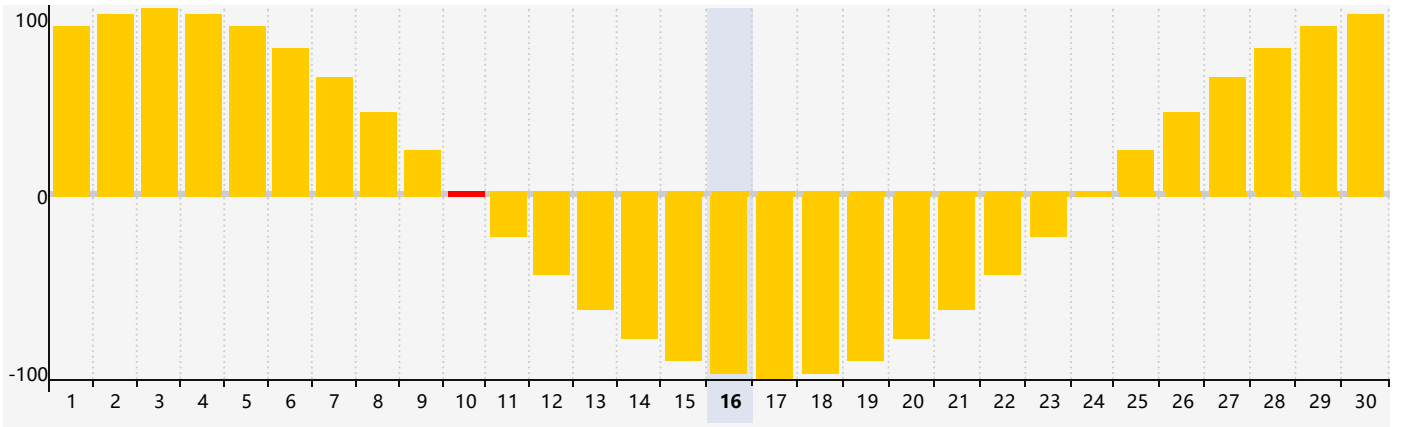

2024年6月智力生理周期曲线图

2024年6月情绪生理周期曲线图

2024年6月体力生理周期曲线图

公元2024年六月 农历甲辰年 [龙年]

星期日	星期一	星期二	星期三	星期四	星期五	星期六
十九 26	二十 27	廿一 28	廿二 29	廿三 30	廿四 31	廿五 1
廿六 2	廿七 3	廿八 4	芒种 廿九 5	五月初一 6	初二 7 智力临界期 体力临界期	初三 8
初四 9	初五 10 情绪临界期	初六 11	初七 12	初八 13	初九 14	初十 15
十一 16	十二 17	十三 18	十四 19	十五 20	夏至 十六 21	十七 22
十八 23	十九 24	二十 25	廿一 26	廿二 27	廿三 28	廿四 29
廿五 30 体力临界期	廿六 1	廿七 2	廿八 3	廿九 4	三十 5	小暑 初一 6