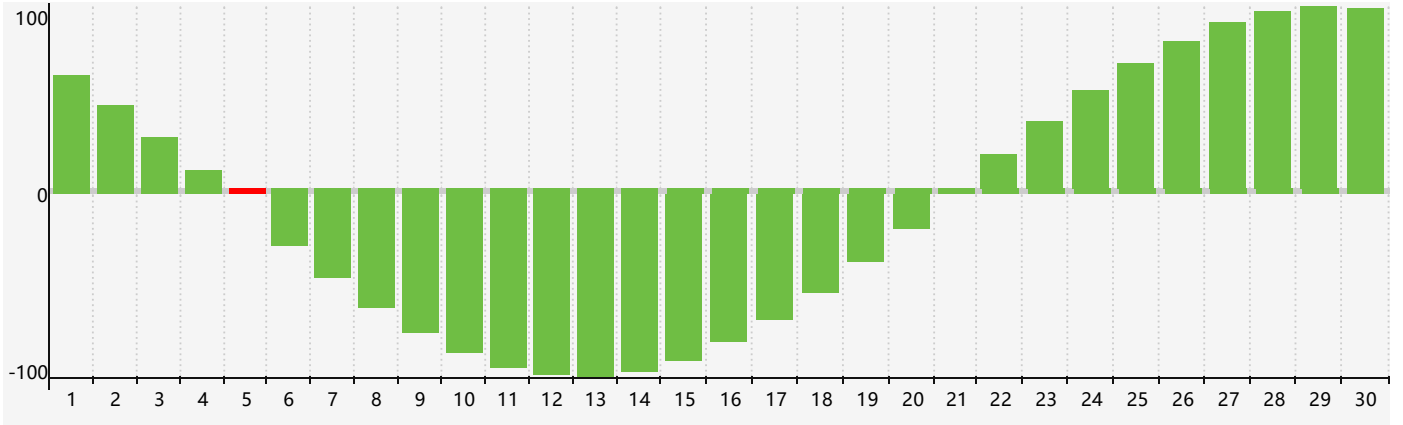

### 2024年6月智力生理周期曲线图

### 2024年6月情绪生理周期曲线图

### 2024年6月体力生理周期曲线图

公元2024年六月 农历甲辰年 [龙年]

星期日	星期一	星期二	星期三	星期四	星期五	星期六
十九 26	二十 27	廿一 28	廿二 29	廿三 30	廿四 31	廿五 1
廿六 2	廿七 3	廿八 4	芒种 廿九 5 智力临界期	五月初一 6	初二 7	初三 8
初四 9 情绪临界期	初五 10 体力临界期	初六 11	初七 12	初八 13	初九 14	初十 15
十一 16	十二 17	十三 18	十四 19	十五 20	夏至 十六 21	十七 22
十八 23	十九 24	二十 25	廿一 26	廿二 27	廿三 28	廿四 29
廿五 30	廿六 1	廿七 2	廿八 3 体力临界期	廿九 4	三十 5	小暑 初一 6