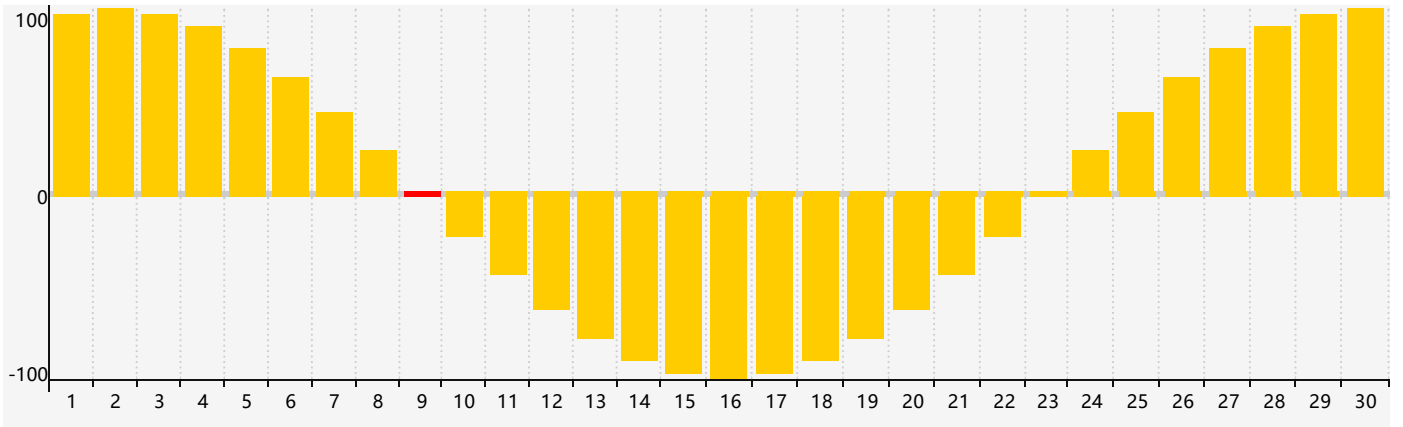

### 2024年6月智力生理周期曲线图

### 2024年6月情绪生理周期曲线图

### 2024年6月体力生理周期曲线图

公元2024年六月 农历甲辰年 [龙年]

星期日	星期一	星期二	星期三	星期四	星期五	星期六
十九 26	二十 27	廿一 28	廿二 29	廿三 30	廿四 31	廿五 1
廿六 2	廿七 3	廿八 4	芒种 廿九 5 智力临界期	五月初一 6	初二 7	初三 8
初四 9 情绪临界期	初五 10 体力临界期	初六 11	初七 12	初八 13	初九 14	初十 15
十一 16	十二 17	十三 18	十四 19	十五 20	夏至 十六 21	十七 22
十八 23	十九 24	二十 25	廿一 26	廿二 27	廿三 28	廿四 29
廿五 30	廿六 1	廿七 2	廿八 3 体力临界期	廿九 4	三十 5	小暑 初一 6